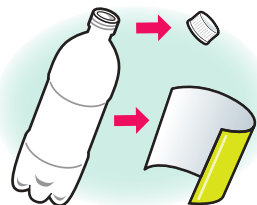

日 Sun	月 Mon	火 Tue	水 Wed	木 Thu	金 Fri	土 Sat
セブン-イレブン一部店舗でペットボトルを回収しています。 5本で1nanacoポイントが付与されます！ 詳しくはこちら▲			1 容器包装プラスチック	2 びん (有害ごみ (小型充電式電池等))	3 ダンボール ペットボトル 可燃ごみ専用 紙パック	4
5	6 新聞 古着・古布	7 可燃ごみ専用 可燃ごみ	8 雑誌・雑紙 容器包装プラスチック	9 不燃ごみ専用 不燃ごみ 缶	10 可燃ごみ専用 可燃ごみ ペットボトル	11
12	13	14 可燃ごみ専用 可燃ごみ	15 容器包装プラスチック	16 びん (有害ごみ (小型充電式電池等))	17 ダンボール ペットボトル 可燃ごみ専用 紙パック	18
19	20 海の日 古着・古布	21 可燃ごみ専用 可燃ごみ	22 雑誌・雑紙 容器包装プラスチック	23 缶	24 可燃ごみ専用 可燃ごみ ペットボトル	25
26	27	28 可燃ごみ専用 可燃ごみ	29 容器包装プラスチック	30 びん (有害ごみ (小型充電式電池等))	31 ダンボール ペットボトル 可燃ごみ専用 紙パック	

お知らせ

ペットボトルの
キャップとラベルは
容器包装プラスチックへ

ペットボトルについて、
7・8・9月の3か月間は
毎週収集します。

ごみ・資源物の出し方 P14~20

粗大ごみの出し方

P21~22

家電4品目・パソコン・その他 P23

問合せ先

P24

外国語(かいてくこ) 9か国語

ごみカレンダーアプリ