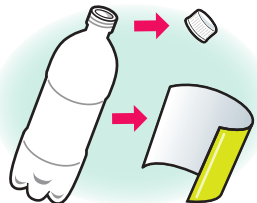

日 Sun	月 Mon	火 Tue	水 Wed	木 Thu	金 Fri	土 Sat	
		1 可燃ごみ	2 雑誌・雑紙 容器包装プラスチック	3 不燃ごみ 缶	4 可燃ごみ ペットボトル	5	
6	7	8 可燃ごみ	9 容器包装プラスチック	10 びん (小型充電式電池等)	11 ダンボール ペットボトル 可燃ごみ 紙パック	12	
13	14 古着・古布	15 可燃ごみ	16 雑誌・雑紙 容器包装プラスチック	17 缶	18 可燃ごみ ペットボトル	19	
20	21 敬老の日	22 国民の休日 可燃ごみ	23 秋分の日 容器包装プラスチック	24 びん (小型充電式電池等)	25 ダンボール ペットボトル 可燃ごみ 紙パック	26	
27	28 新聞 古着・古布	29 可燃ごみ	30 雑誌・雑紙 容器包装プラスチック	不燃ごみは3種類! 金属(小型家電含む)・ガラス・せともの類			

お知らせ

ペットボトルの
キャップとラベルは
容器包装プラスチックへ

ペットボトルの毎週収集は
今月までです。
10月からは隔週(2週に1回)
収集になります。

ごみ・資源物の出し方 P14~20

粗大ごみの出し方

P21~22

家電4品目・パソコン・その他 P23

問合せ先

P24

外国語(かいこくこ)
9か国語

ごみカレンダーアプリ