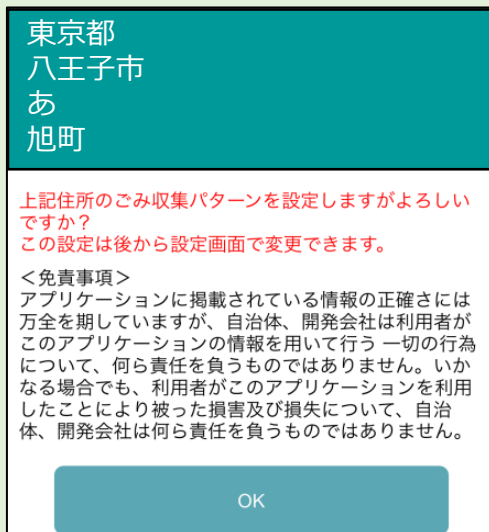

🇯🇵 八王子市 ごみカレンダーアプリ

さんあ〜る[®]

出し忘れ防止機能

前日と当日の朝に収集日を知らせるプッシュ通知

分別辞典 (50音順) 機能

品目名から分別区分を検索可能

その他便利機能

(収集カレンダー / ごみ・資源物の出し方 / 市からのお知らせ など)

初期設定方法・プッシュ通知設定方法は裏面をご覧ください

初期(地区)設定

都道府県から住所を選択
してください

選んだ住所を確認して「OK」
をタップしてください

通知設定

「メニュー」→「設定」から

「ごみ出し日通知」のON/OFFの設定と
対象のごみ及び通知時間の設定が可能です

「市からのお知らせ」をONにすることで
市からのお知らせをリアルタイムで確認できます