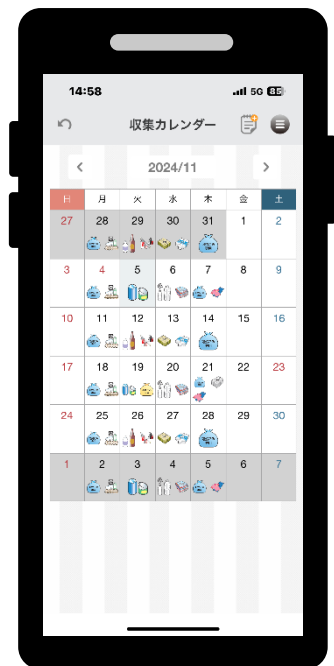

🇯🇵 八王子市 ごみカレンダーアプリ

さんあ〜る[®]

出し忘れ防止機能

前日と当日の朝に収集日を知らせるプッシュ通知

分別辞典 (50音順) 機能

品目名から分別区分を検索可能

その他便利機能

(収集カレンダー / ごみ・資源物の出し方 / 市からのお知らせ など)

初期設定方法・プッシュ通知設定方法は裏面をご覧ください

初期(地区)設定

都道府県から住所を選択
してください

選んだ住所を確認して「OK」
をタップしてください

通知設定

「メニュー」→「設定」から

「ごみ出し日通知」のON/OFFの設定と
対象のごみ及び通知時間の設定が可能です

「市からのお知らせ」をONにすることで
市からのお知らせをリアルタイムで確認できます