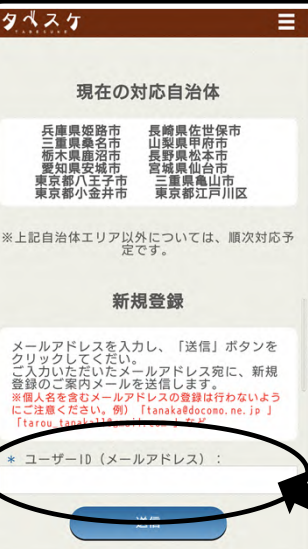

### お店の方は

## 八王子市HP タベスケHPへ！

「消費者（ユーザー）の方は」の欄にあるリンクをタッチすると、タベスケのホームページへ飛びます。

ココ

## 新規登録を始める！

「ログイン」の下にある、「新規登録」を押します。

## メールアドレスの入力

ユーザーIDとして、メールアドレスが必要です。

画面上部に現在の対応自治体が表示されています。

画面下部に入力フォームがあります。