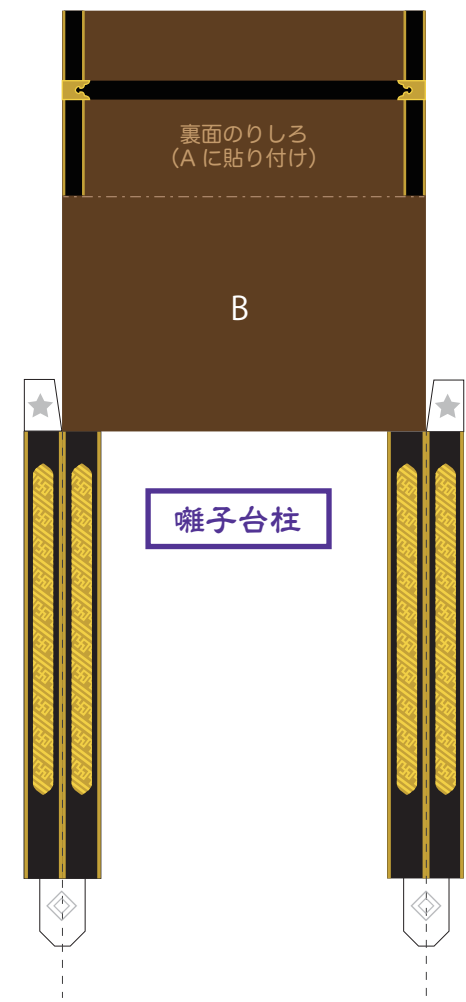

立版古 八王子の山車 ~堂宮形式~

★ のりしろ ※すべてやまおり

●——● さしこみくち※切り込みを入れる

◇ さしこみ ※梶棒パーツのみ折る

----- やまおり

----- たにおり

屋根土台

梶棒