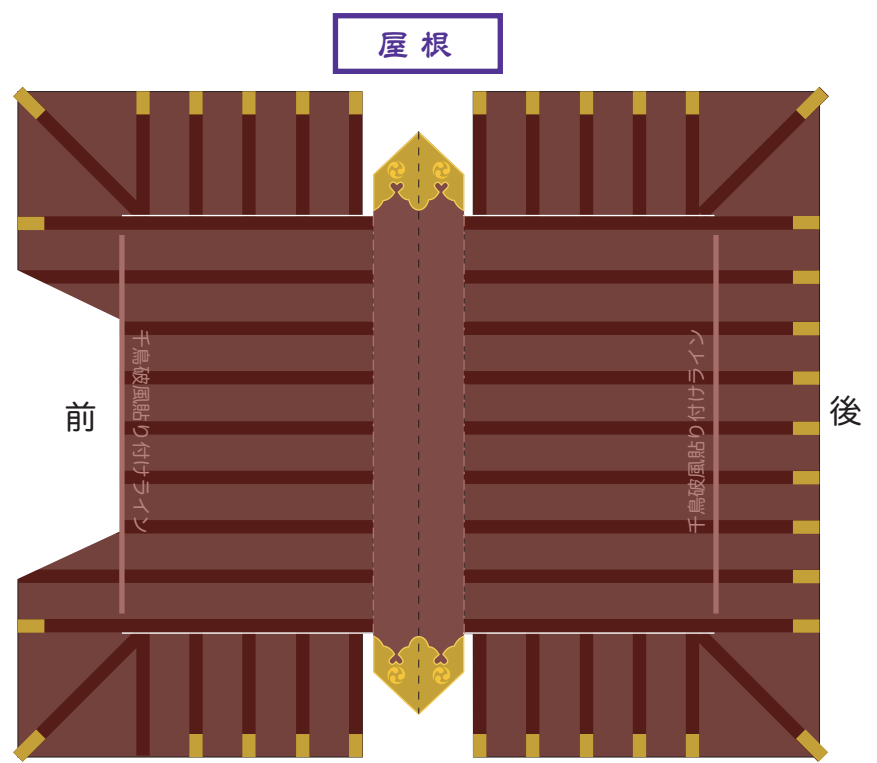

立版古 八王子の山車 ~堂宮形式~

★ のりしろ ※すべてやまおり

●——● さしこみくち※切り込みを入れる

◇ さしこみ ※梶棒パーツのみ折る

----- やまおり

----- たにおり

屋根土台

梶棒