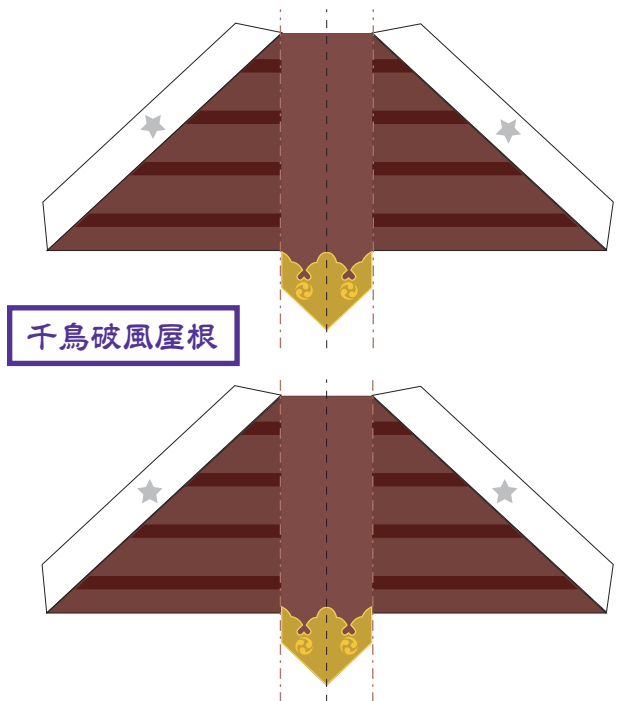

立版古 八王子の山車 ~堂宮形式~

★ のりしろ ※すべてやまおり

●——● さしこみくち※切り込みを入れる

◇ さしこみ ※梶棒パーツのみ折る

----- やまおり

----- たにおり

屋根土台

梶棒