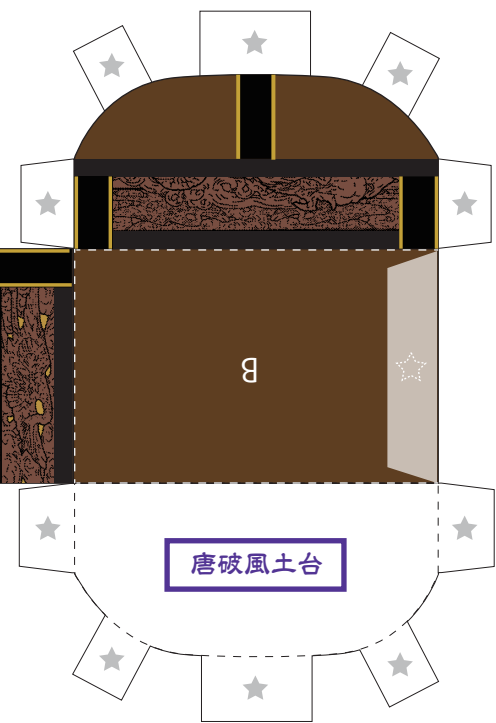

立版古 八王子の山車 ~堂宮形式~

★ のりしろ ※すべてやまおり

●——● さしこみくち※切り込みを入れる

◇ さしこみ ※梶棒パーツのみ折る

----- やまおり

----- たにおり

屋根土台

梶棒