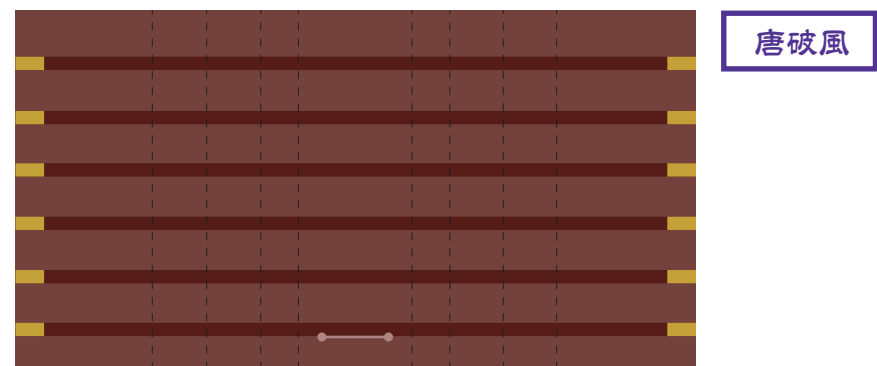

立版古 八王子の山車 ~堂宮形式~

★ のりしろ ※すべてやまおり

●——● さしこみくち※切り込みを入れる

◇ さしこみ ※梶棒パーツのみ折る

----- やまおり

----- たにおり

屋根土台

梶棒