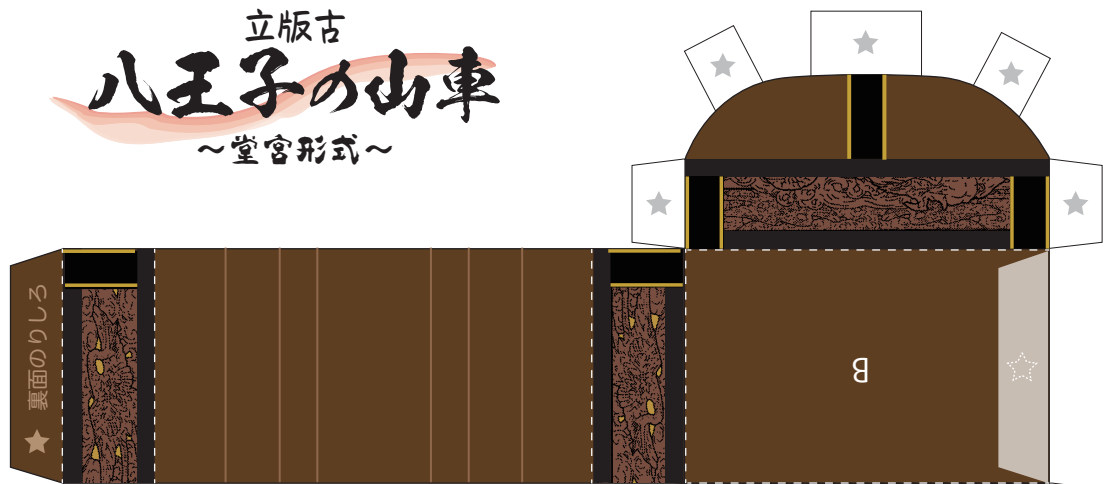

立版古 八王子の山車 ~堂宮形式~

★ のりしろ ※すべてやまおり

●——● さしこみくち※切り込みを入れる

◇ さしこみ ※梶棒パーツのみ折る

----- やまおり

----- たにおり

屋根土台

梶棒