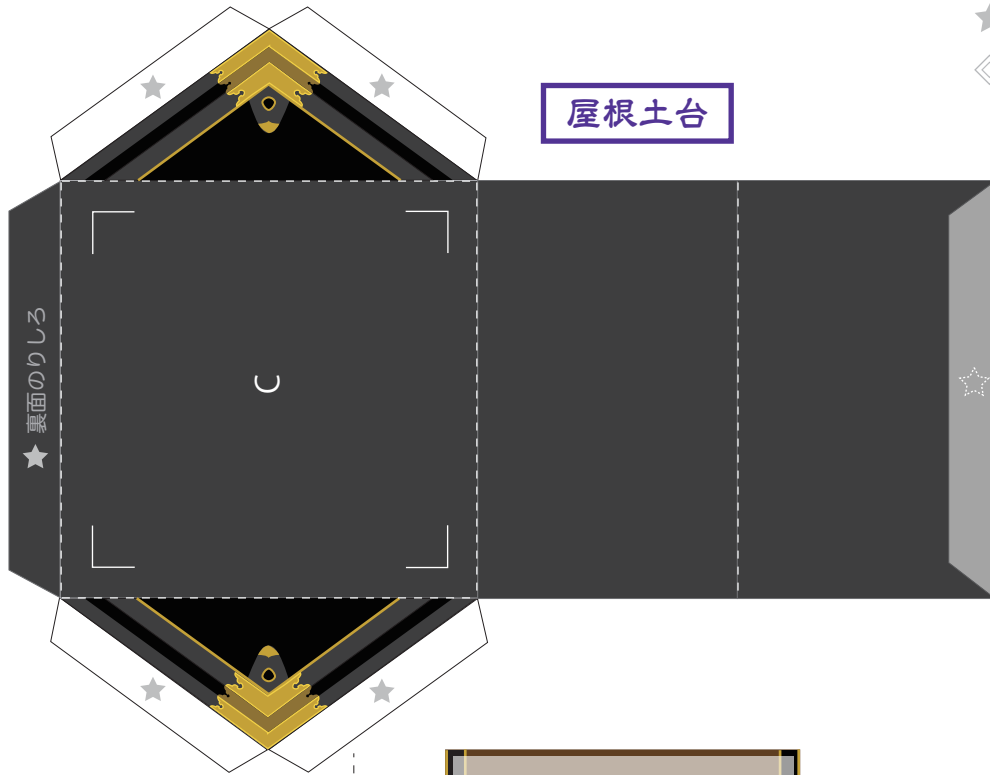

立版古 八王子の山車 ~堂宮形式~

★ のりしろ ※すべてやまおり

●——● さしこみくち※切り込みを入れる

◇ さしこみ ※梶棒パーツのみ折る

----- やまおり

----- たにおり

屋根土台

梶棒