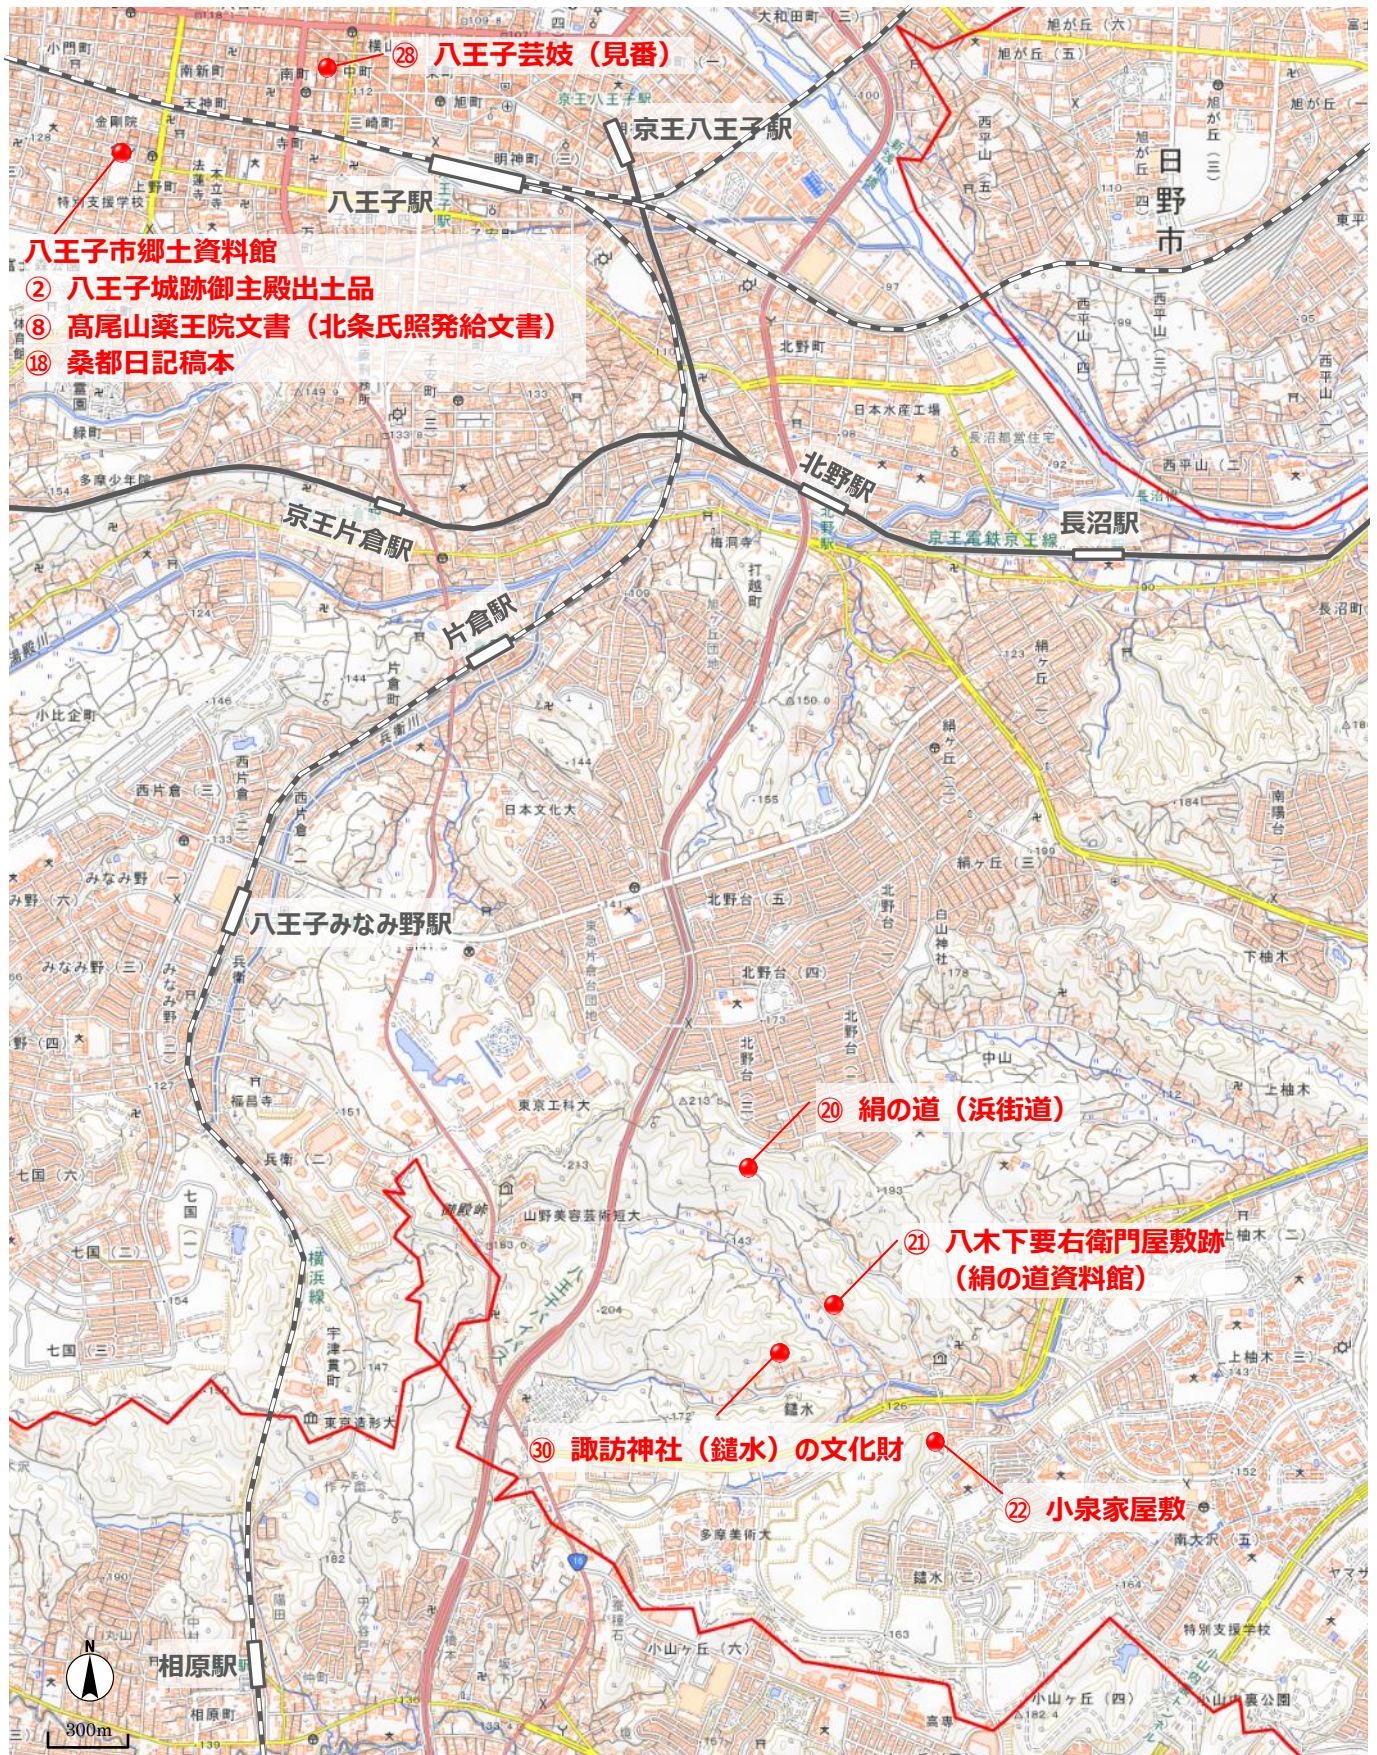

市町村の位置図(地図等)

構成文化財の位置図 (地図等)

●八王子市全域

位置の示せない構成文化財

- ⑬養蚕守護札、⑲多摩織、⑳木遣、㉑八王子車人形および説経浄瑠璃、㉒桑都の銘酒

構成文化財の位置図(地図等)

A. 高尾山・八王子城周辺 拡大図

構成文化財の位置図(地図等)

B. 市街地周辺 拡大図

構成文化財の位置図(地図等)

C. 絹の道周辺 拡大図

構成文化財の位置図(地図等)

D. 市北東部 拡大図

構成文化財の位置図 (地図等)

E. 市北西部 拡大図