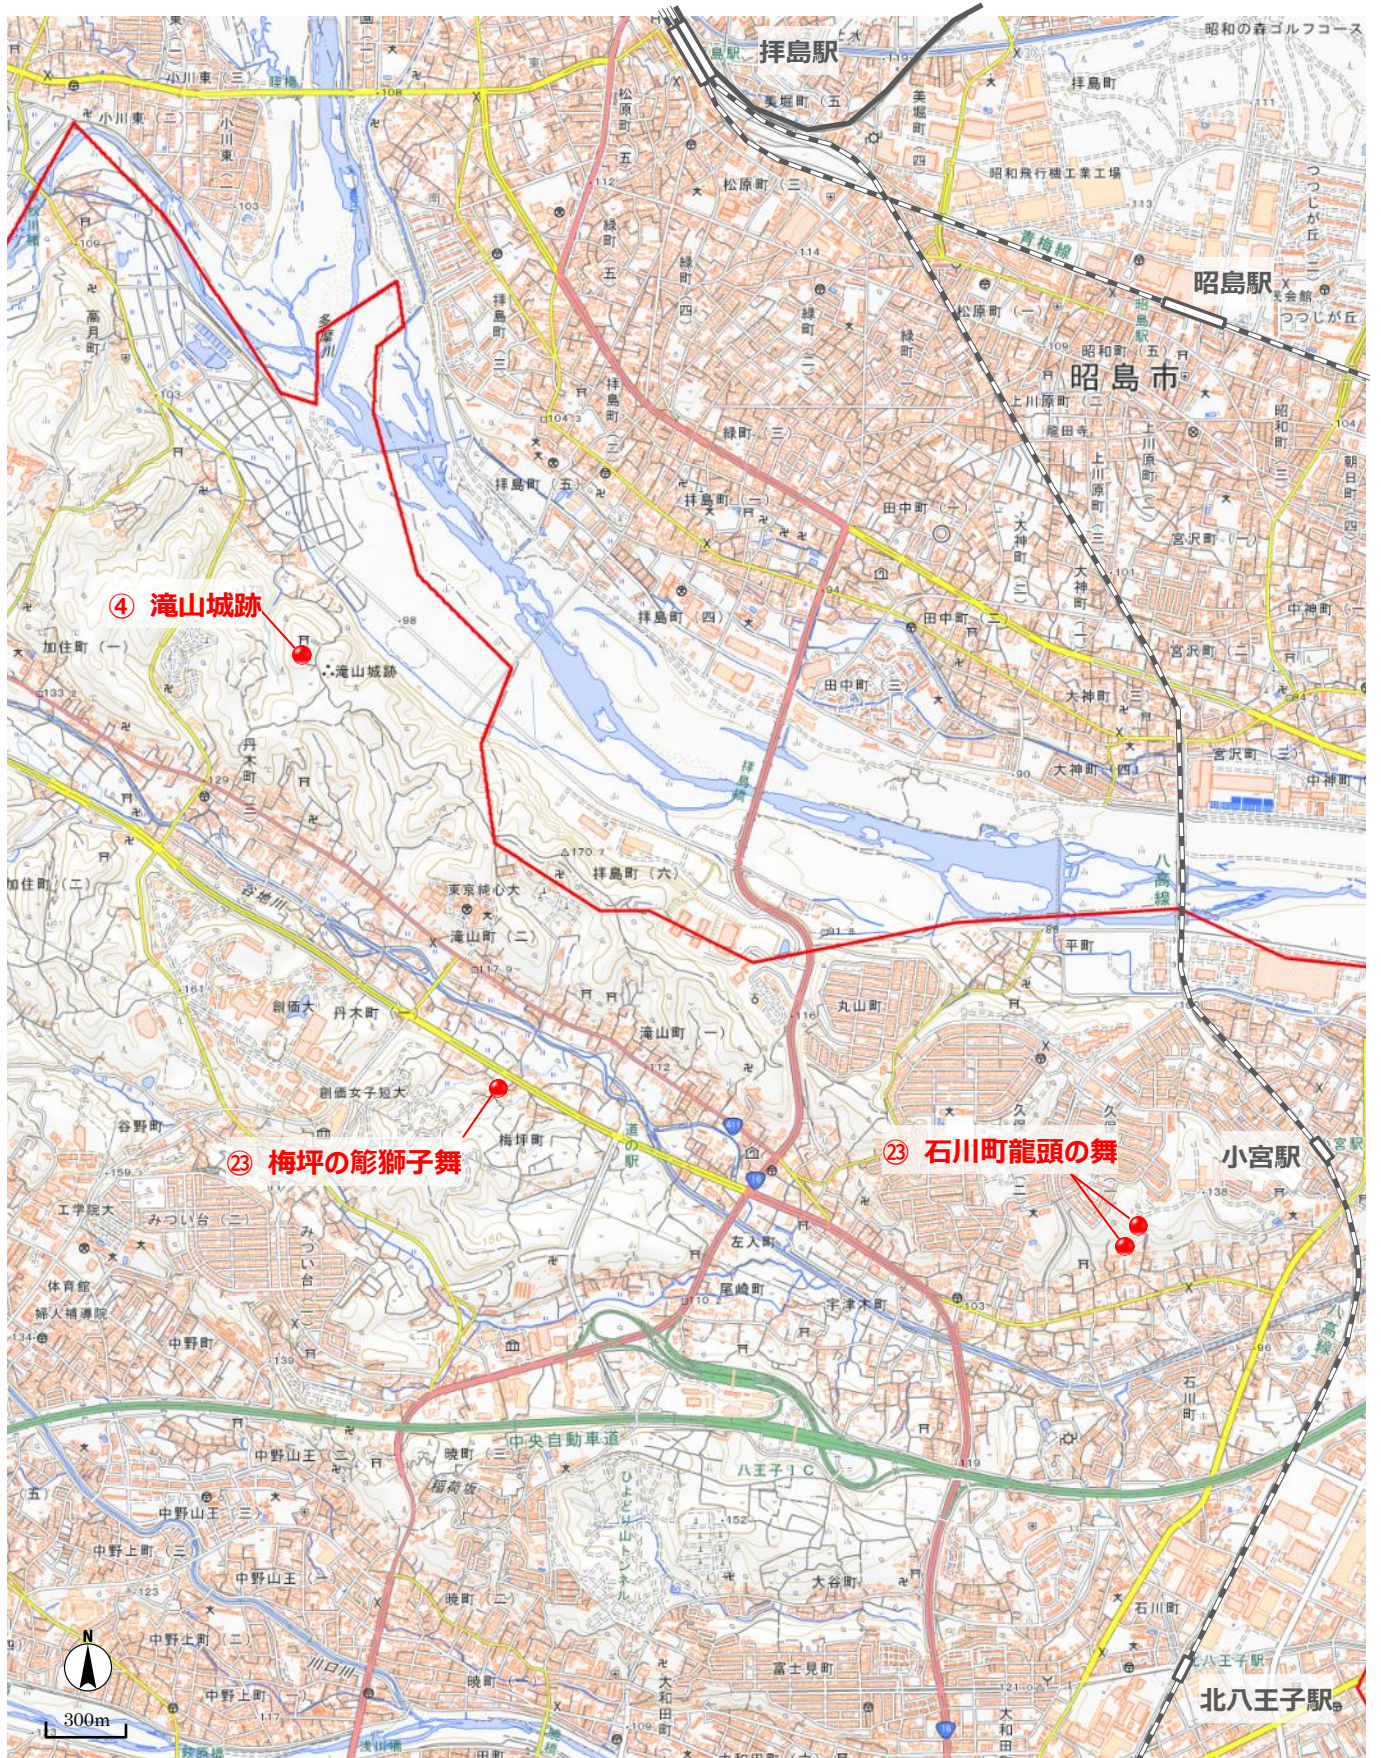

市町村の位置図(地図等)

構成文化財の位置図 (地図等)

●八王子市全域

位置の示せない構成文化財

- ⑬養蚕守護札、⑲多摩織、⑳木遣、㉑八王子車人形および説経浄瑠璃、㉒桑都の銘酒

構成文化財の位置図(地図等)

A. 高尾山・八王子城周辺 拡大図

構成文化財の位置図(地図等)

B. 市街地周辺 拡大図

構成文化財の位置図(地図等)

C. 絹の道周辺 拡大図

構成文化財の位置図(地図等)

D. 市北東部 拡大図

構成文化財の位置図 (地図等)

E. 市北西部 拡大図