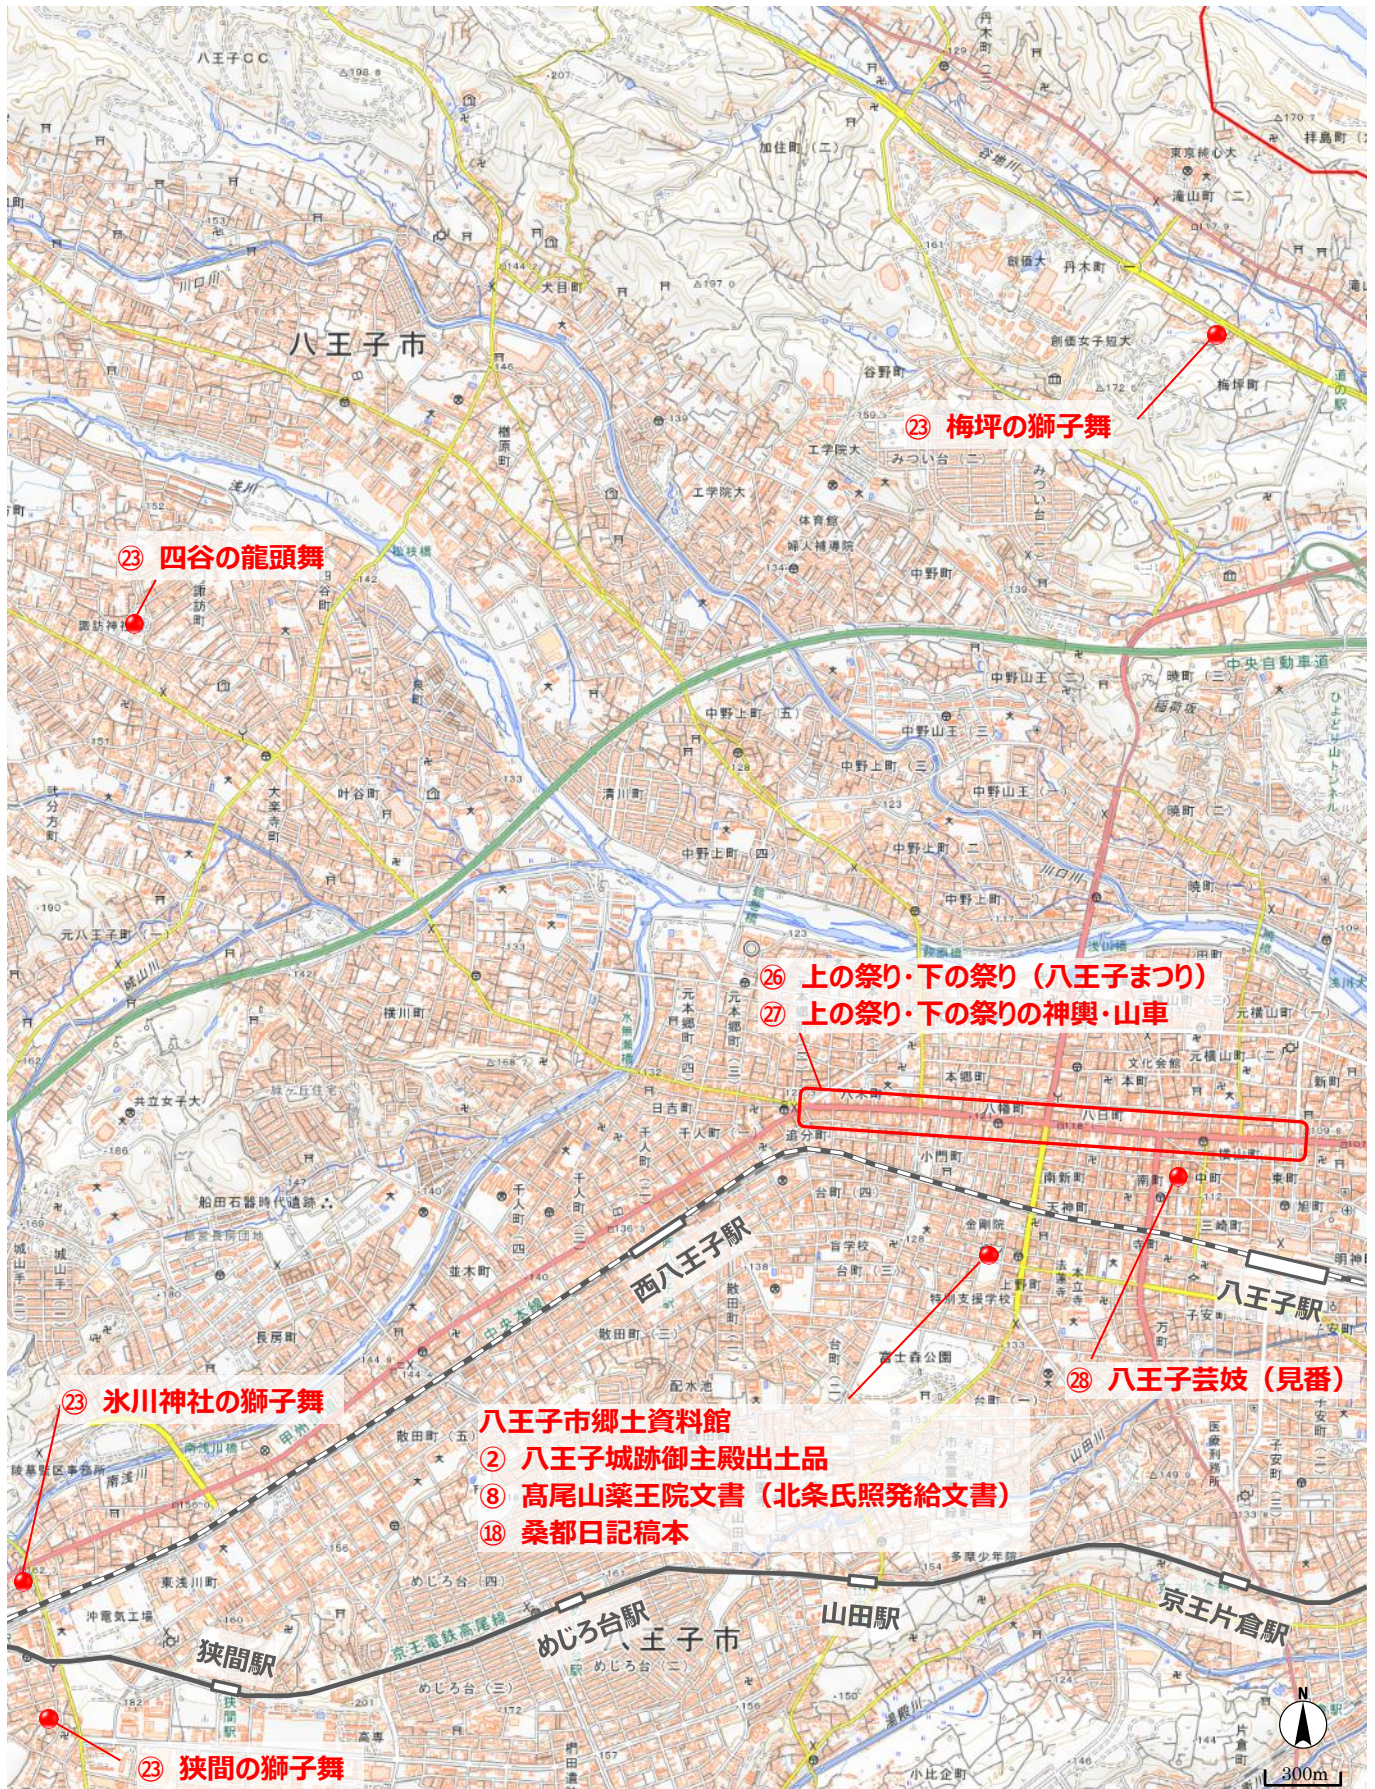

市町村の位置図(地図等)

構成文化財の位置図 (地図等)

●八王子市全域

位置の示せない構成文化財

- ⑬養蚕守護札、⑲多摩織、⑳木遣、㉑八王子車人形および説経浄瑠璃、㉒桑都の銘酒

構成文化財の位置図(地図等)

A. 高尾山・八王子城周辺 拡大図

構成文化財の位置図(地図等)

B. 市街地周辺 拡大図

構成文化財の位置図(地図等)

C. 絹の道周辺 拡大図

構成文化財の位置図(地図等)

D. 市北東部 拡大図

構成文化財の位置図 (地図等)

E. 市北西部 拡大図