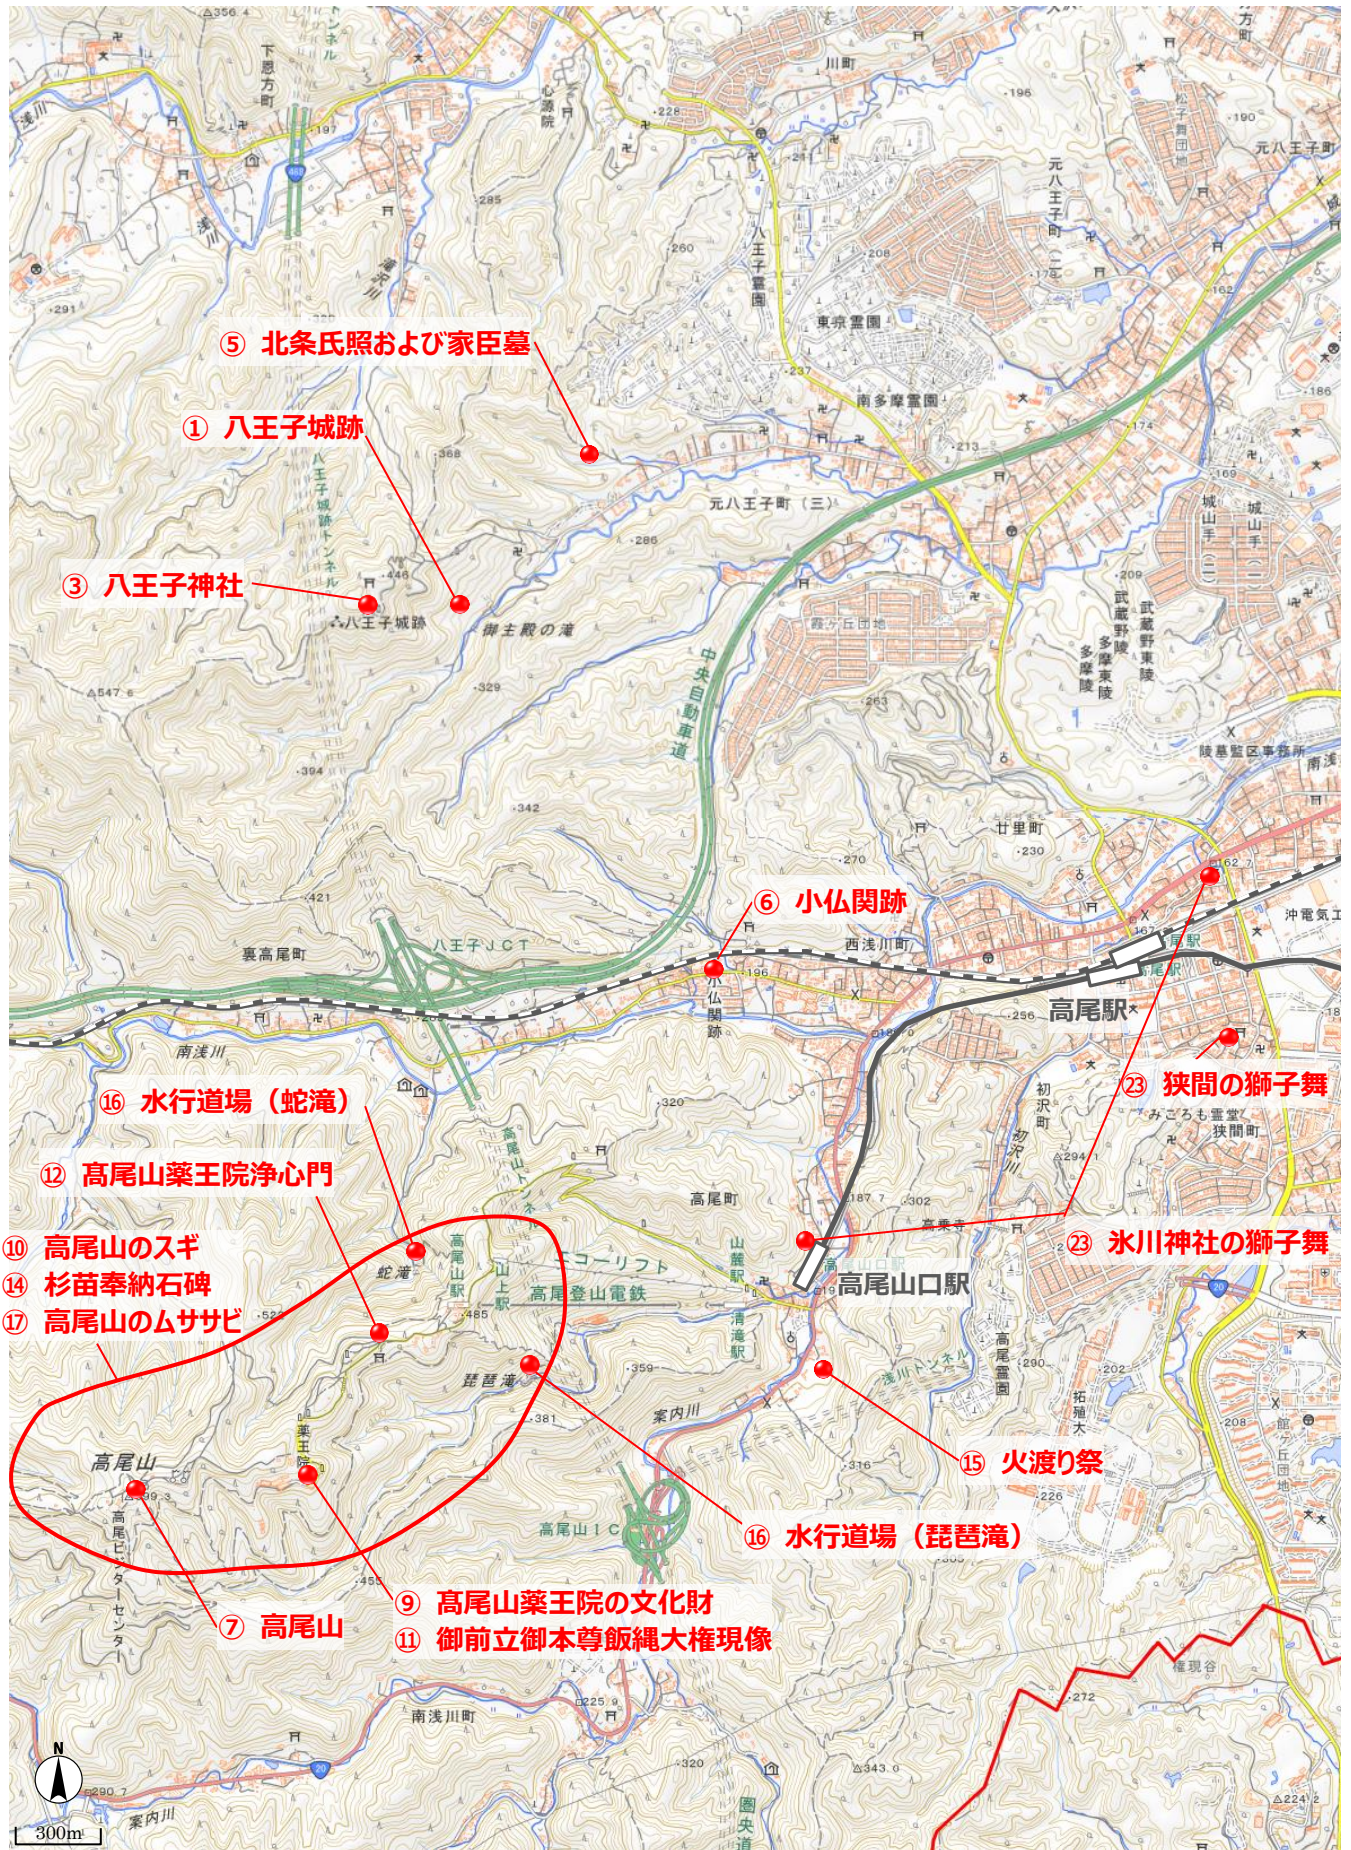

市町村の位置図(地図等)

構成文化財の位置図 (地図等)

●八王子市全域

位置の示せない構成文化財

- ⑬養蚕守護札、⑲多摩織、⑳木遣、㉑八王子車人形および説経浄瑠璃、㉒桑都の銘酒

構成文化財の位置図(地図等)

A. 高尾山・八王子城周辺 拡大図

構成文化財の位置図(地図等)

B. 市街地周辺 拡大図

構成文化財の位置図(地図等)

C. 絹の道周辺 拡大図

構成文化財の位置図(地図等)

D. 市北東部 拡大図

構成文化財の位置図 (地図等)

E. 市北西部 拡大図