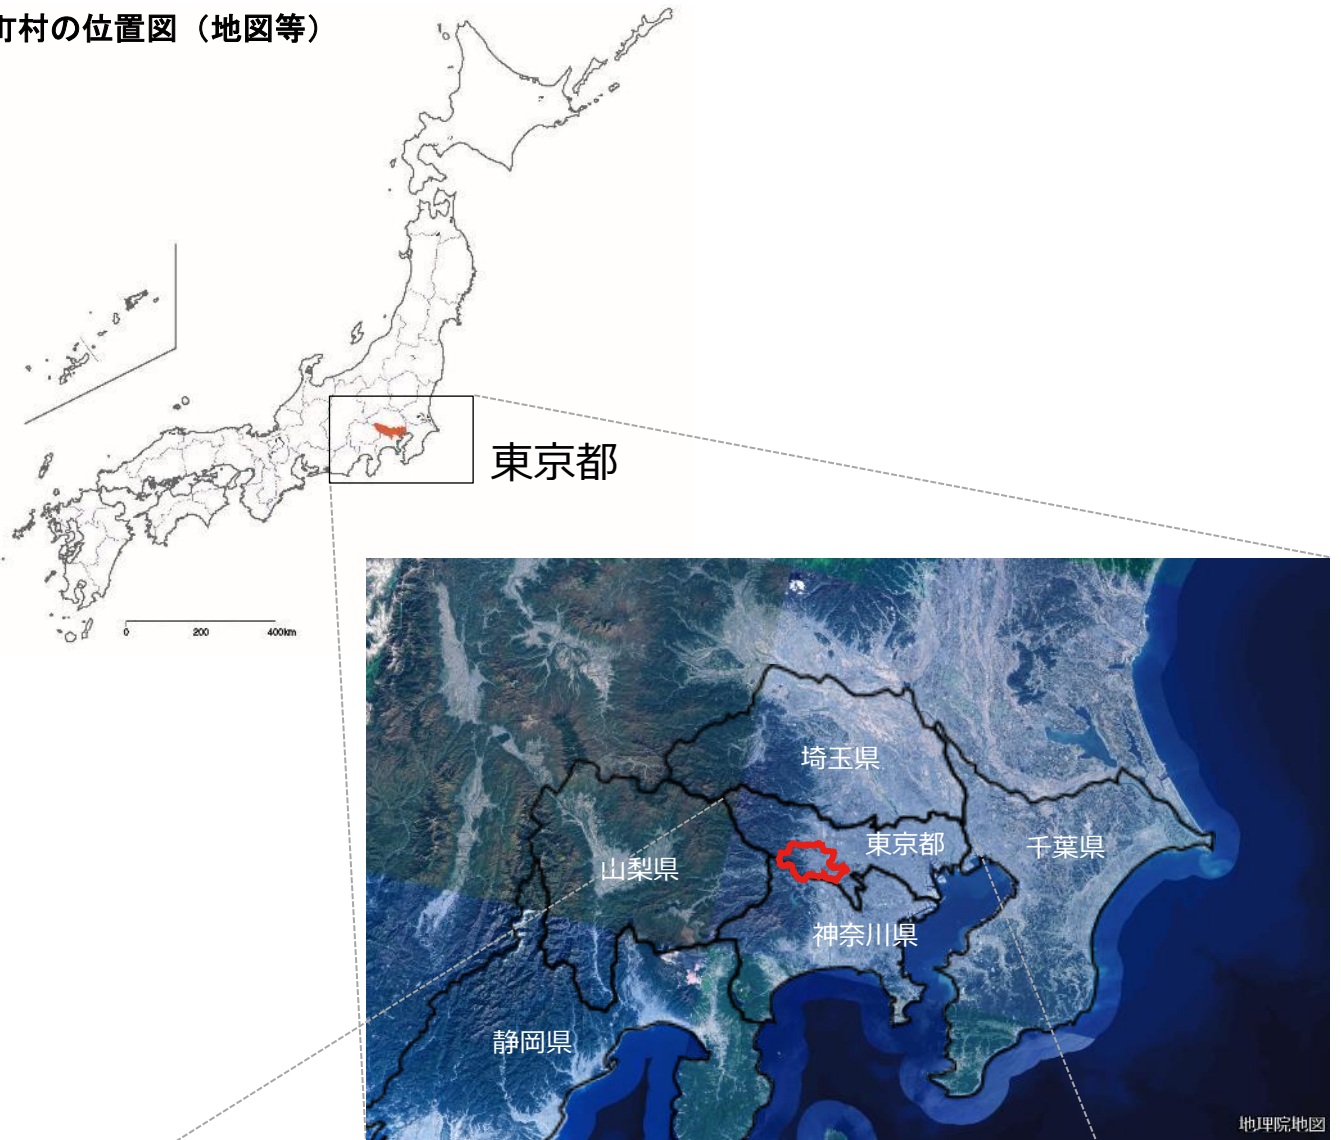

市町村の位置図(地図等)

構成文化財の位置図 (地図等)

●八王子市全域

位置の示せない構成文化財

- ⑬養蚕守護札、⑲多摩織、⑳木遣、㉑八王子車人形および説経浄瑠璃、㉒桑都の銘酒

構成文化財の位置図(地図等)

A. 高尾山・八王子城周辺 拡大図

構成文化財の位置図(地図等)

B. 市街地周辺 拡大図

構成文化財の位置図(地図等)

C. 絹の道周辺 拡大図

構成文化財の位置図(地図等)

D. 市北東部 拡大図

構成文化財の位置図 (地図等)

E. 市北西部 拡大図