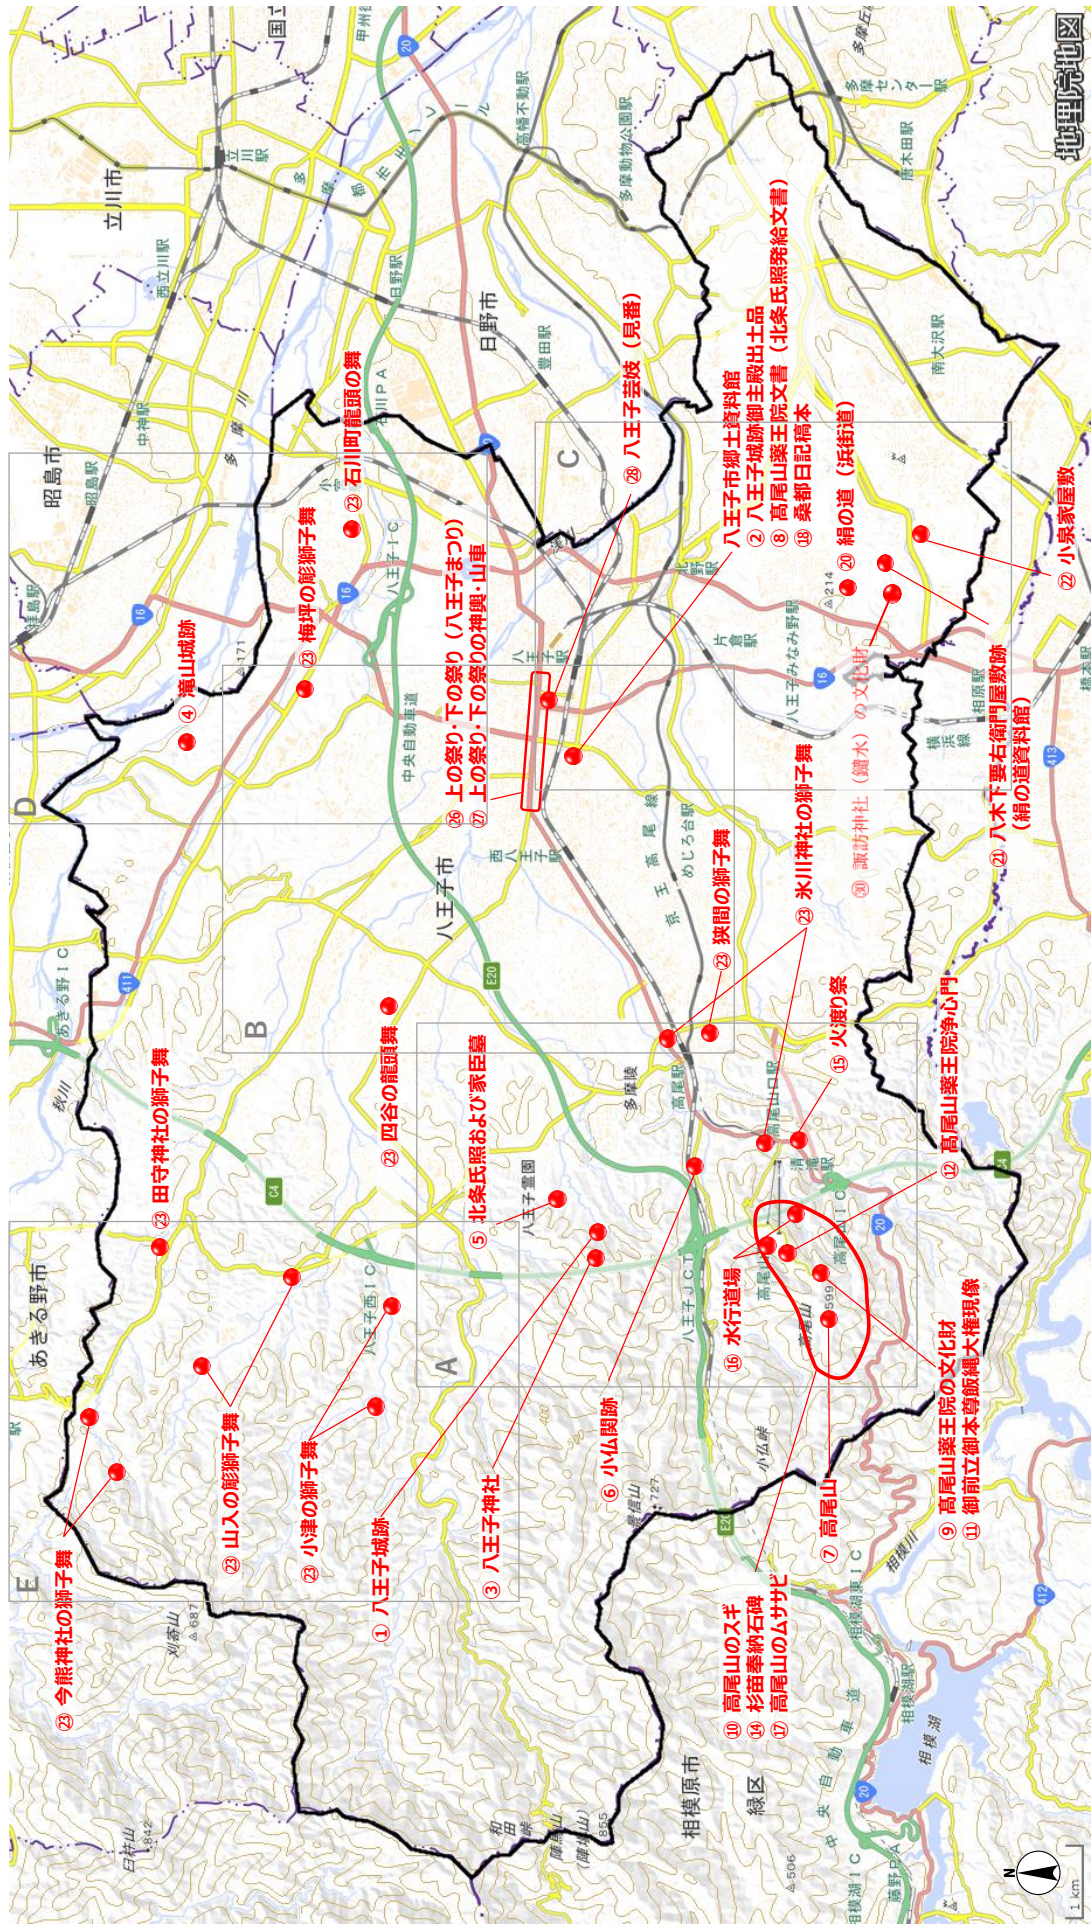

市町村の位置図(地図等)

構成文化財の位置図 (地図等)

●八王子市全域

位置の示せない構成文化財

- ⑬養蚕守護札、⑲多摩織、⑳木遣、㉑八王子車人形および説経浄瑠璃、㉒桑都の銘酒

構成文化財の位置図(地図等)

A. 高尾山・八王子城周辺 拡大図

構成文化財の位置図(地図等)

B. 市街地周辺 拡大図

構成文化財の位置図(地図等)

C. 絹の道周辺 拡大図

構成文化財の位置図(地図等)

D. 市北東部 拡大図

構成文化財の位置図 (地図等)

E. 市北西部 拡大図