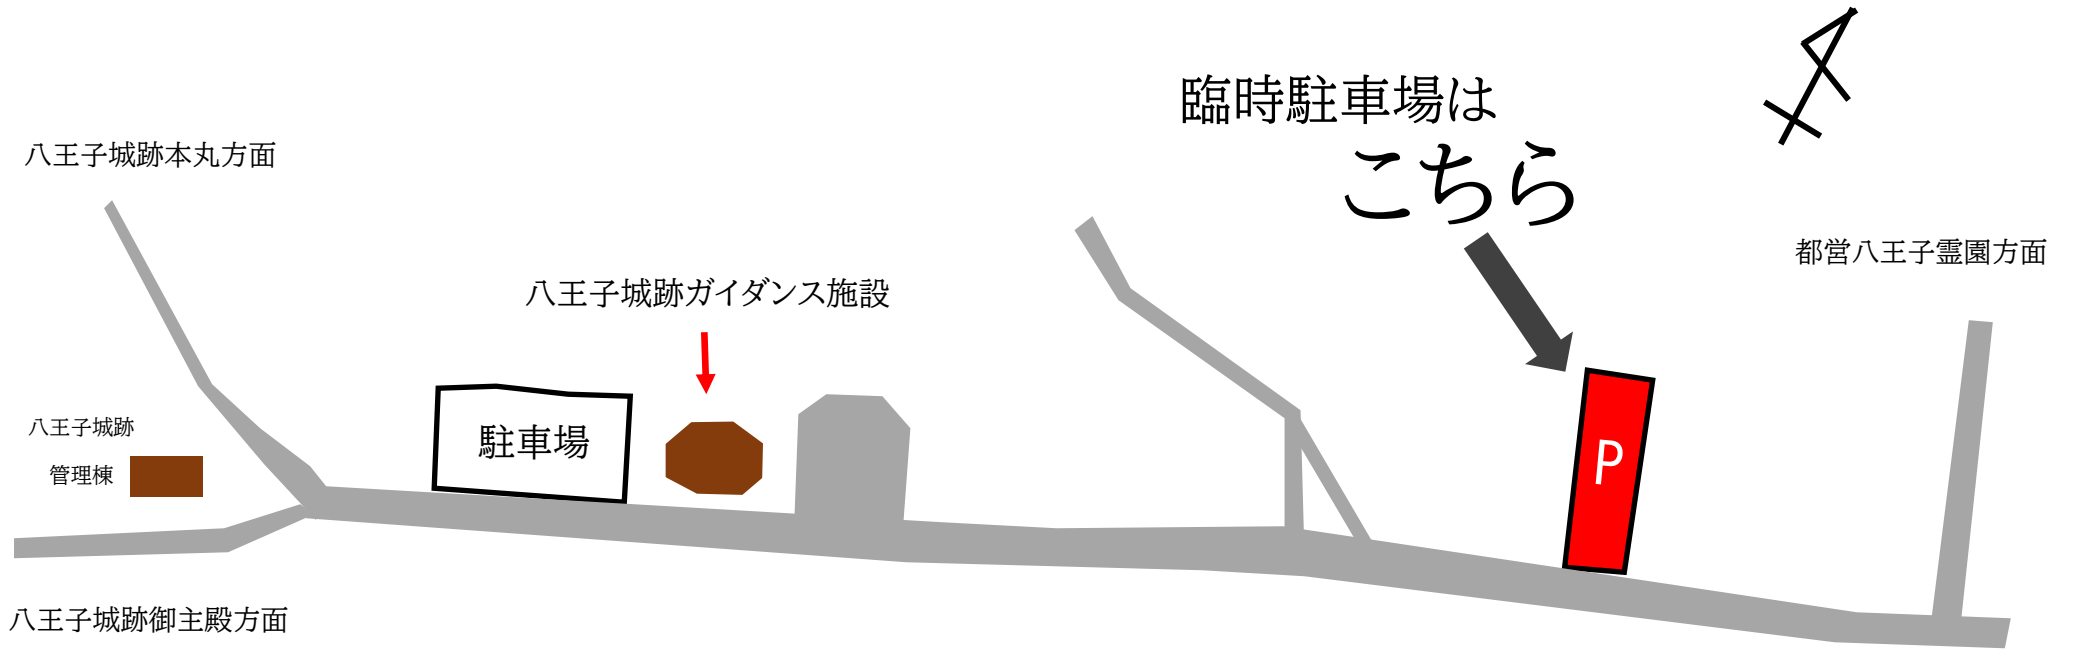

# 臨時駐車場 案内図

駐車場の利用時間

午前8時30分～午後5時

駐車場利用時間外は

臨時駐車場をご利用ください