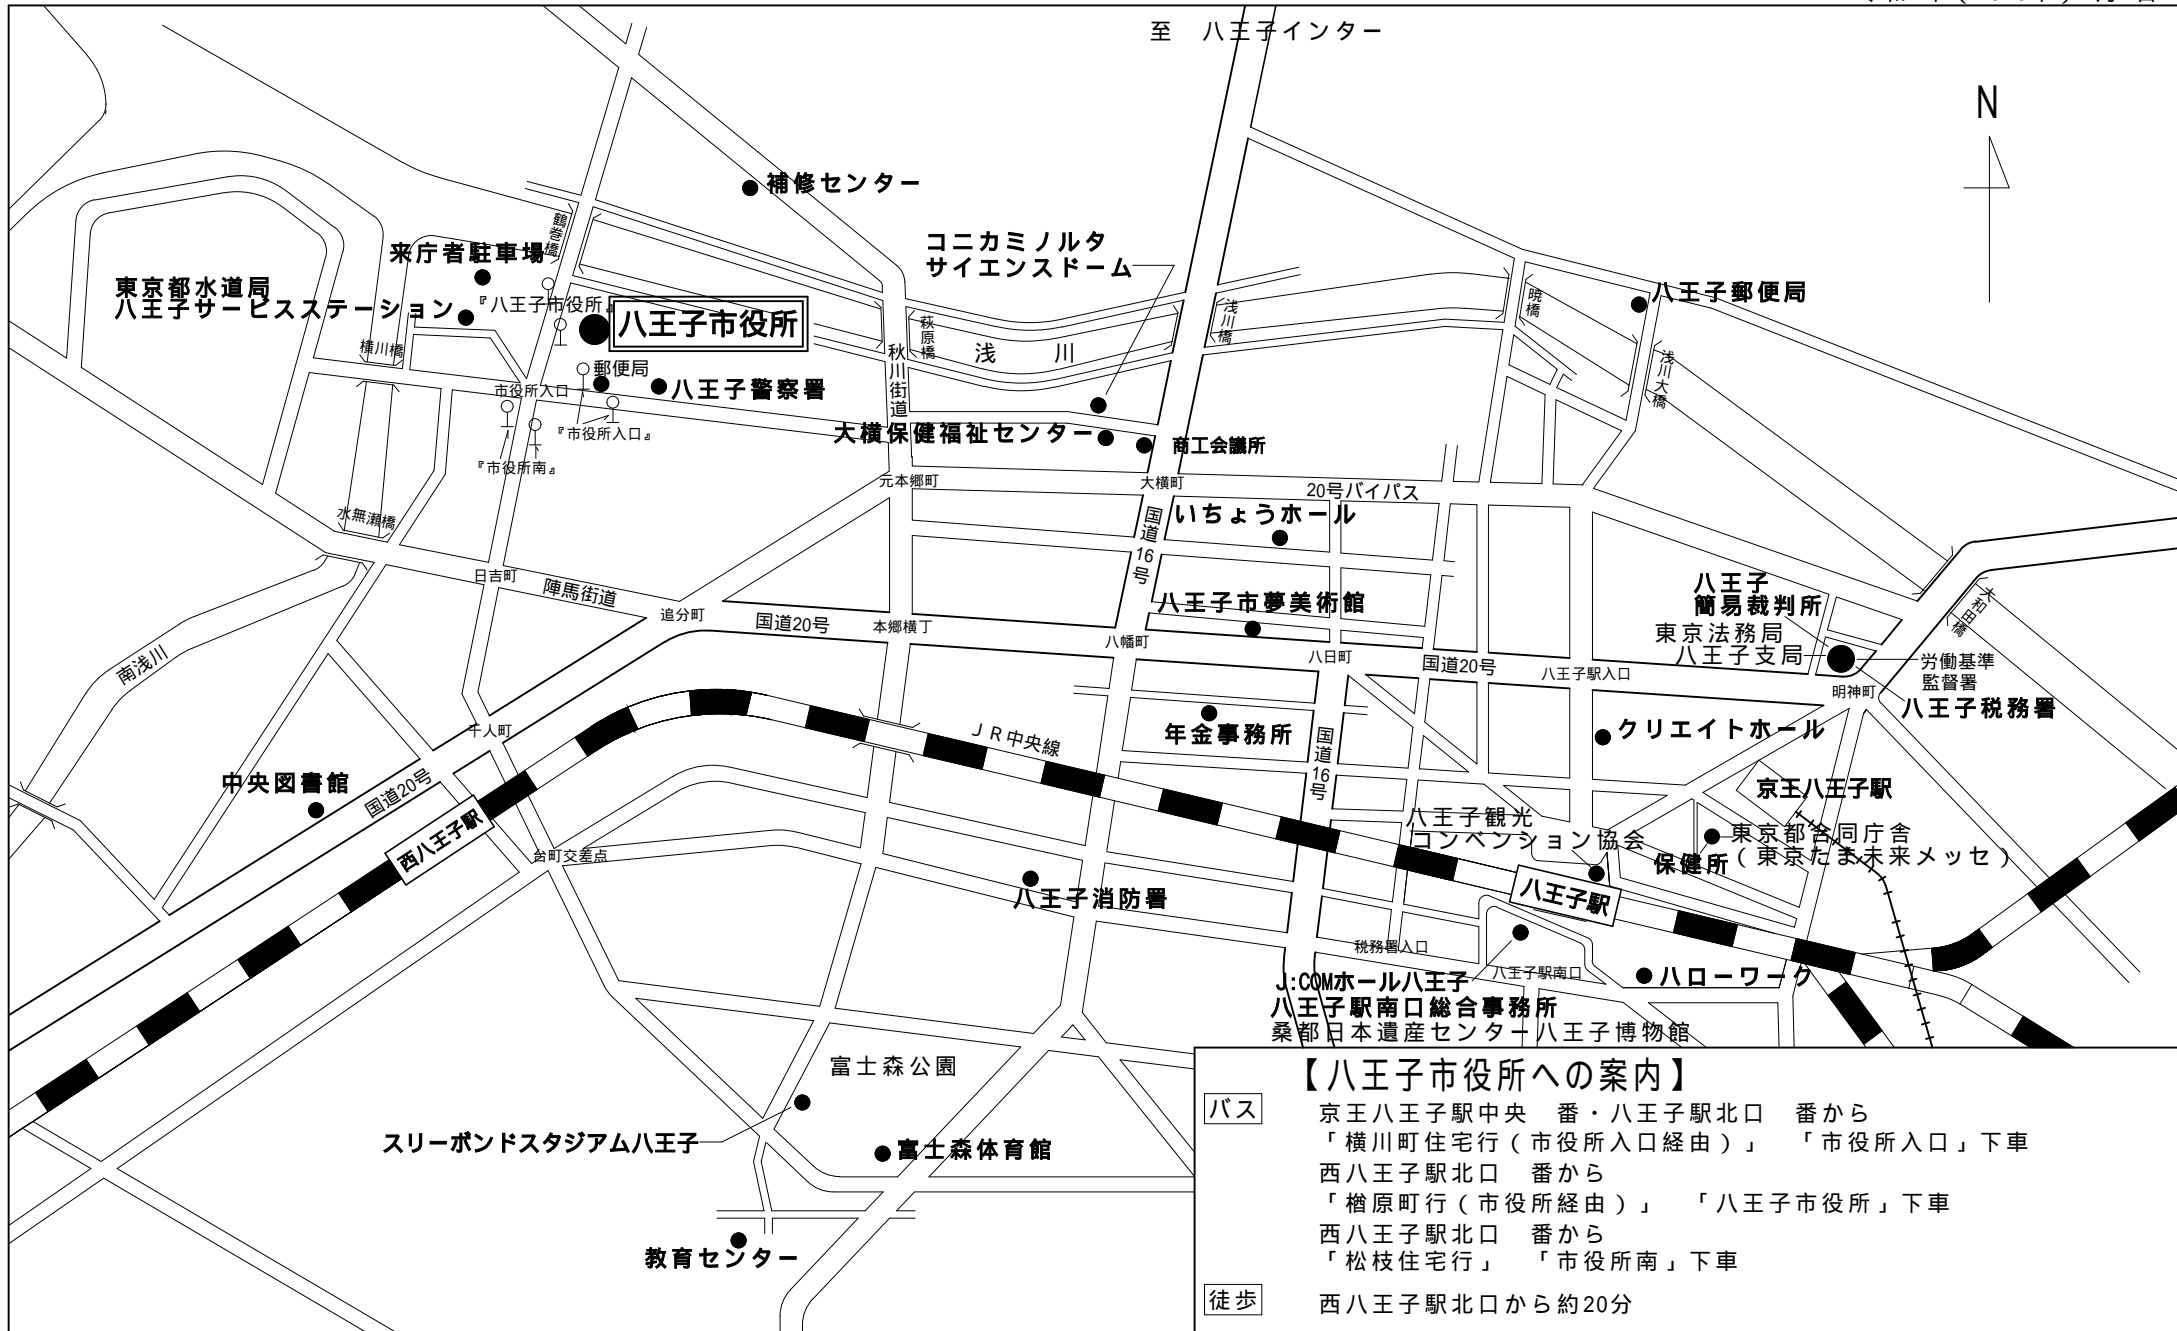

八王子市役所周辺案内図

所在地 八王子市元本郷町三丁目24番1号

電話 042-626-3111(代表)

令和7年(2025年)4月1日

【八王子市役所への案内】

- | | |
|----|------------------------------------------------------------------------------------------------------------------------------------|
| バス | 京王八王子駅中央 番・八王子駅北口 番から
「横川町住宅行(市役所入口経由)」、「市役所入口」下車
西八王子駅北口 番から
「檜原町行(市役所経由)」、「八王子市役所」下車
西八王子駅北口 番から
「松枝住宅行」、「市役所南」下車 |
| 徒歩 | 西八王子駅北口から約20分 |