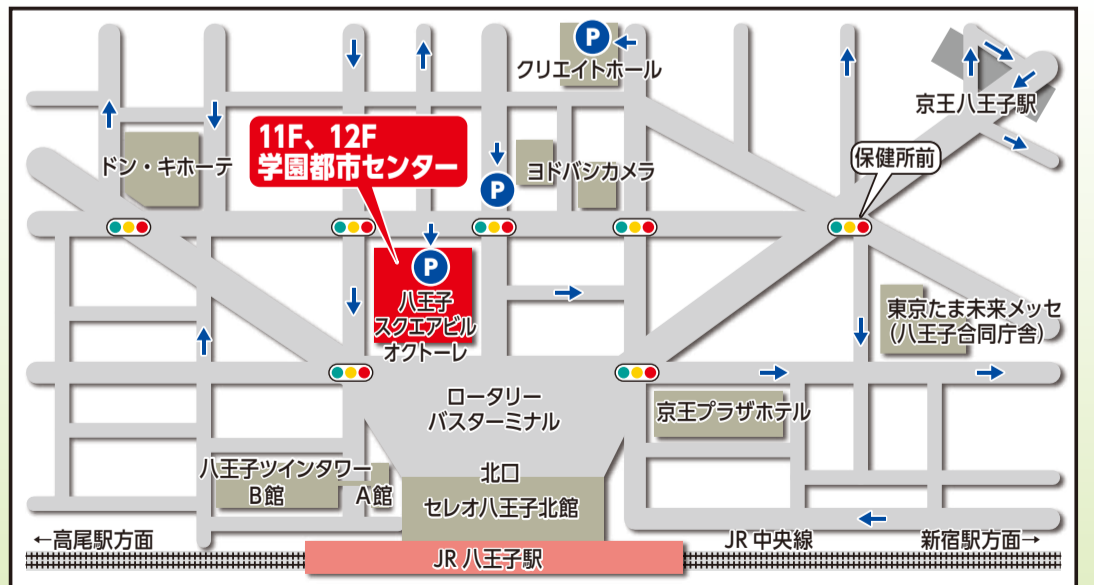

八王子市内で就職
実習、ボランティア先を探したい

はちおうじ保育園フェア

八王子市私立保育協会に加盟する
多くの認可保育園の話が
1度に聞けるチャンス

入場無料

日時 令和6年 **9月8日(日)** 11時～15時

場所 学園都市センター
八王子オクトーレ 12階
東京都八王子市旭町9番1号
JR八王子駅北口より徒歩2分

主催 一般社団法人
八王子市私立保育協会

後援 八王子市

同時開催 TOKYO保育フォト展 11時～15時 (主催：一般社団法人 東京都民間保育協会)