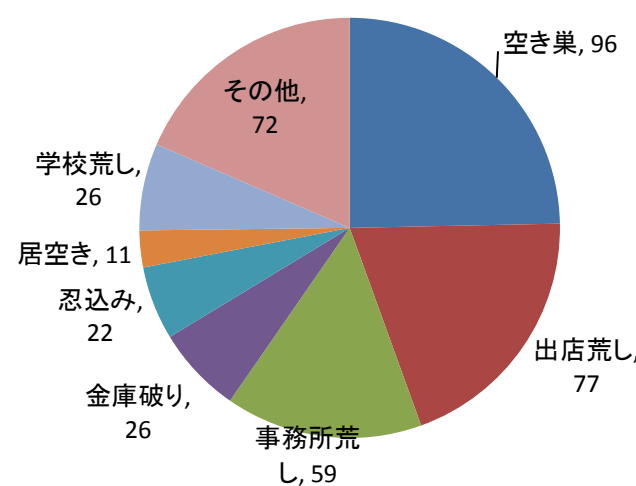

暮らしの防犯情報

侵入窃盗の防犯対策 ～昨年の侵入窃盗被害状況から～

【認知件数】

平成24年中、市内の刑法犯認知件数は、6992件で平成23年と比べると319件（約4.4%）減少し、そのうち侵入窃盗は、372件で前年より17件（約4.4%）減少しております。しかし、侵入窃盗は他人の住居に入り込み金品を窃取する悪質な犯罪であり、注意しなければいけません。

手口別に見れば、市内では右下に示したとおり空き巣が最も多く96件（約25%）、次いで店舗に侵入する出店荒しが77件（約20%）、事務所荒し（約15%）の順となっています。

【場所別発生状況】

これ以降は都内全体のデータになりますが、場所別に被害状況をまとめると、三階建て以下の集合住宅等が約26.0%と最も多く、次いで一戸建て住宅が約22.2%、会社や事務所が約13.1%の順となっています。

【空き巣の侵入口・侵入手段】

窓からの侵入が全体の約70.2%で最も多く、そのうち縁側・ベランダの窓が約35.6%、居室の窓が約25.4%を占めています。次いで出入口からの侵入が全体の約29.6%で、そのうち玄関など表出入口が約26.5%となっています。

また、侵入手段では「ガラス破り」が約47.5%で最も多く、次いで「無施錠」が約40.1%の順となっています。

【施錠が重要です】

このように空き巣等の被害は、無施錠によるものが4割も占めます。防犯対策の基本は、ドアや窓の施錠を確実に行うことです。必ず施錠確認を行いましょ

市内の手口別被害

○この情報は、八王子・高尾・南大沢警察署から情報提供を受けて、毎週発信しています。

○掲載している情報は『侵入窃盗』『ひったくり』『車上ねらい』『自動車盗』『振り込め詐欺』『不審者情報』です。