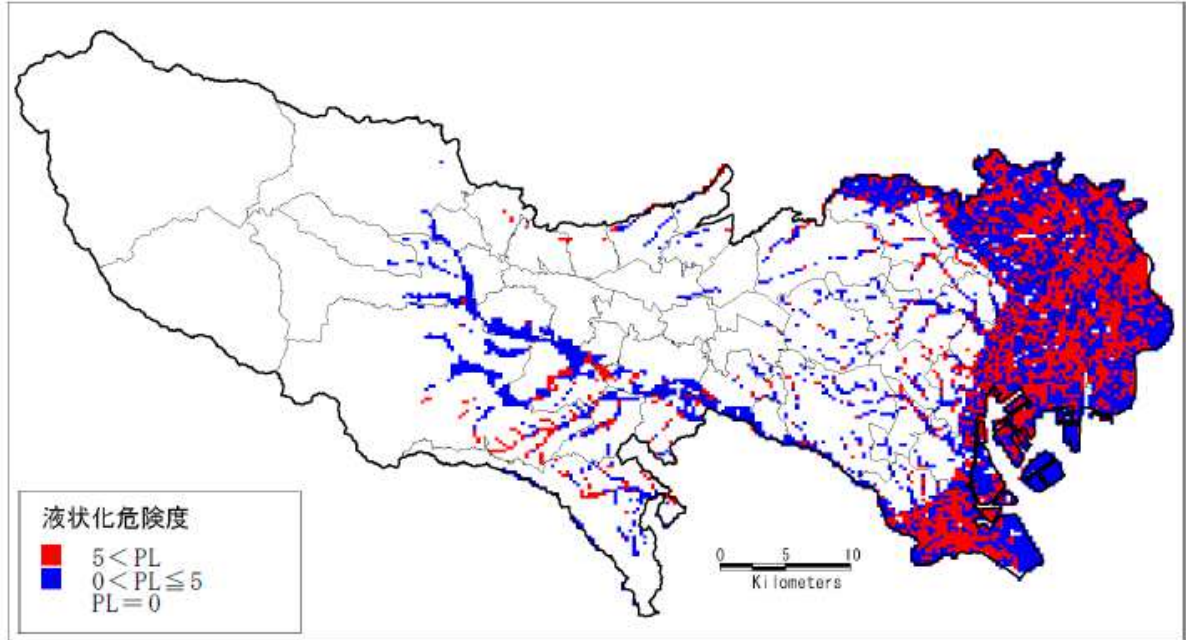

液状化分布図

多摩直下地震の液状化分布

多摩直下地震 (M7.3)

立川断層帯地震の液状化分布

立川断層帯地震 (M7.4)

(平成 24 年 4 月「首都直下地震等による東京の被害想定」報告書より)