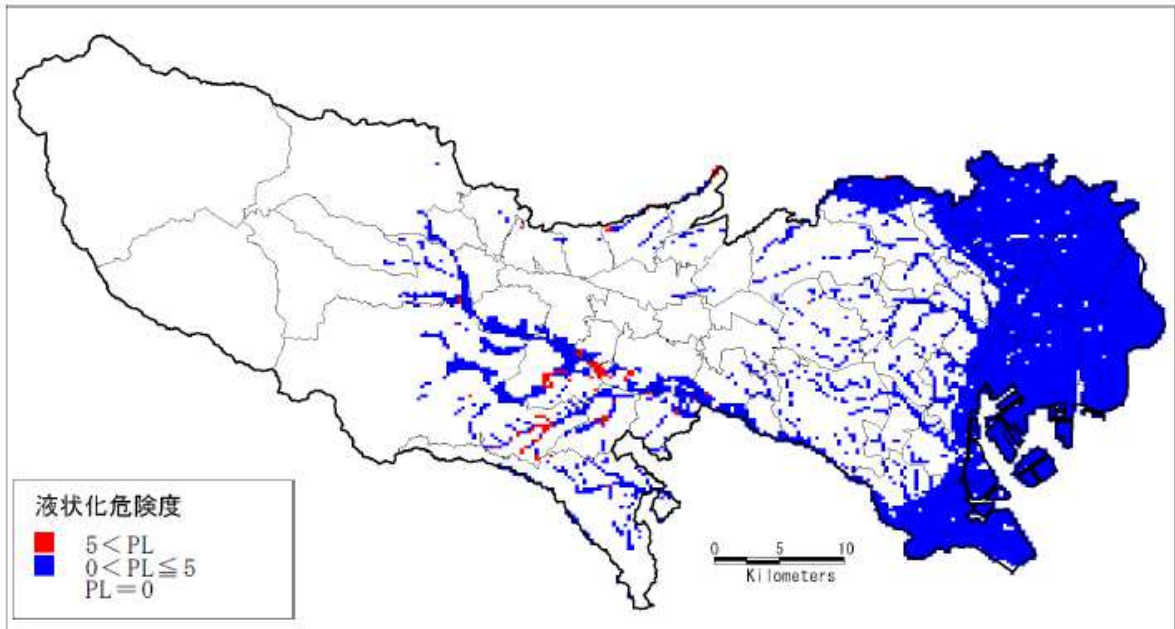

液状化分布図

多摩直下地震の液状化分布

多摩直下地震 (M7.3)

立川断層帯地震の液状化分布

立川断層帯地震 (M7.4)

(平成 24 年 4 月「首都直下地震等による東京の被害想定」報告書より)