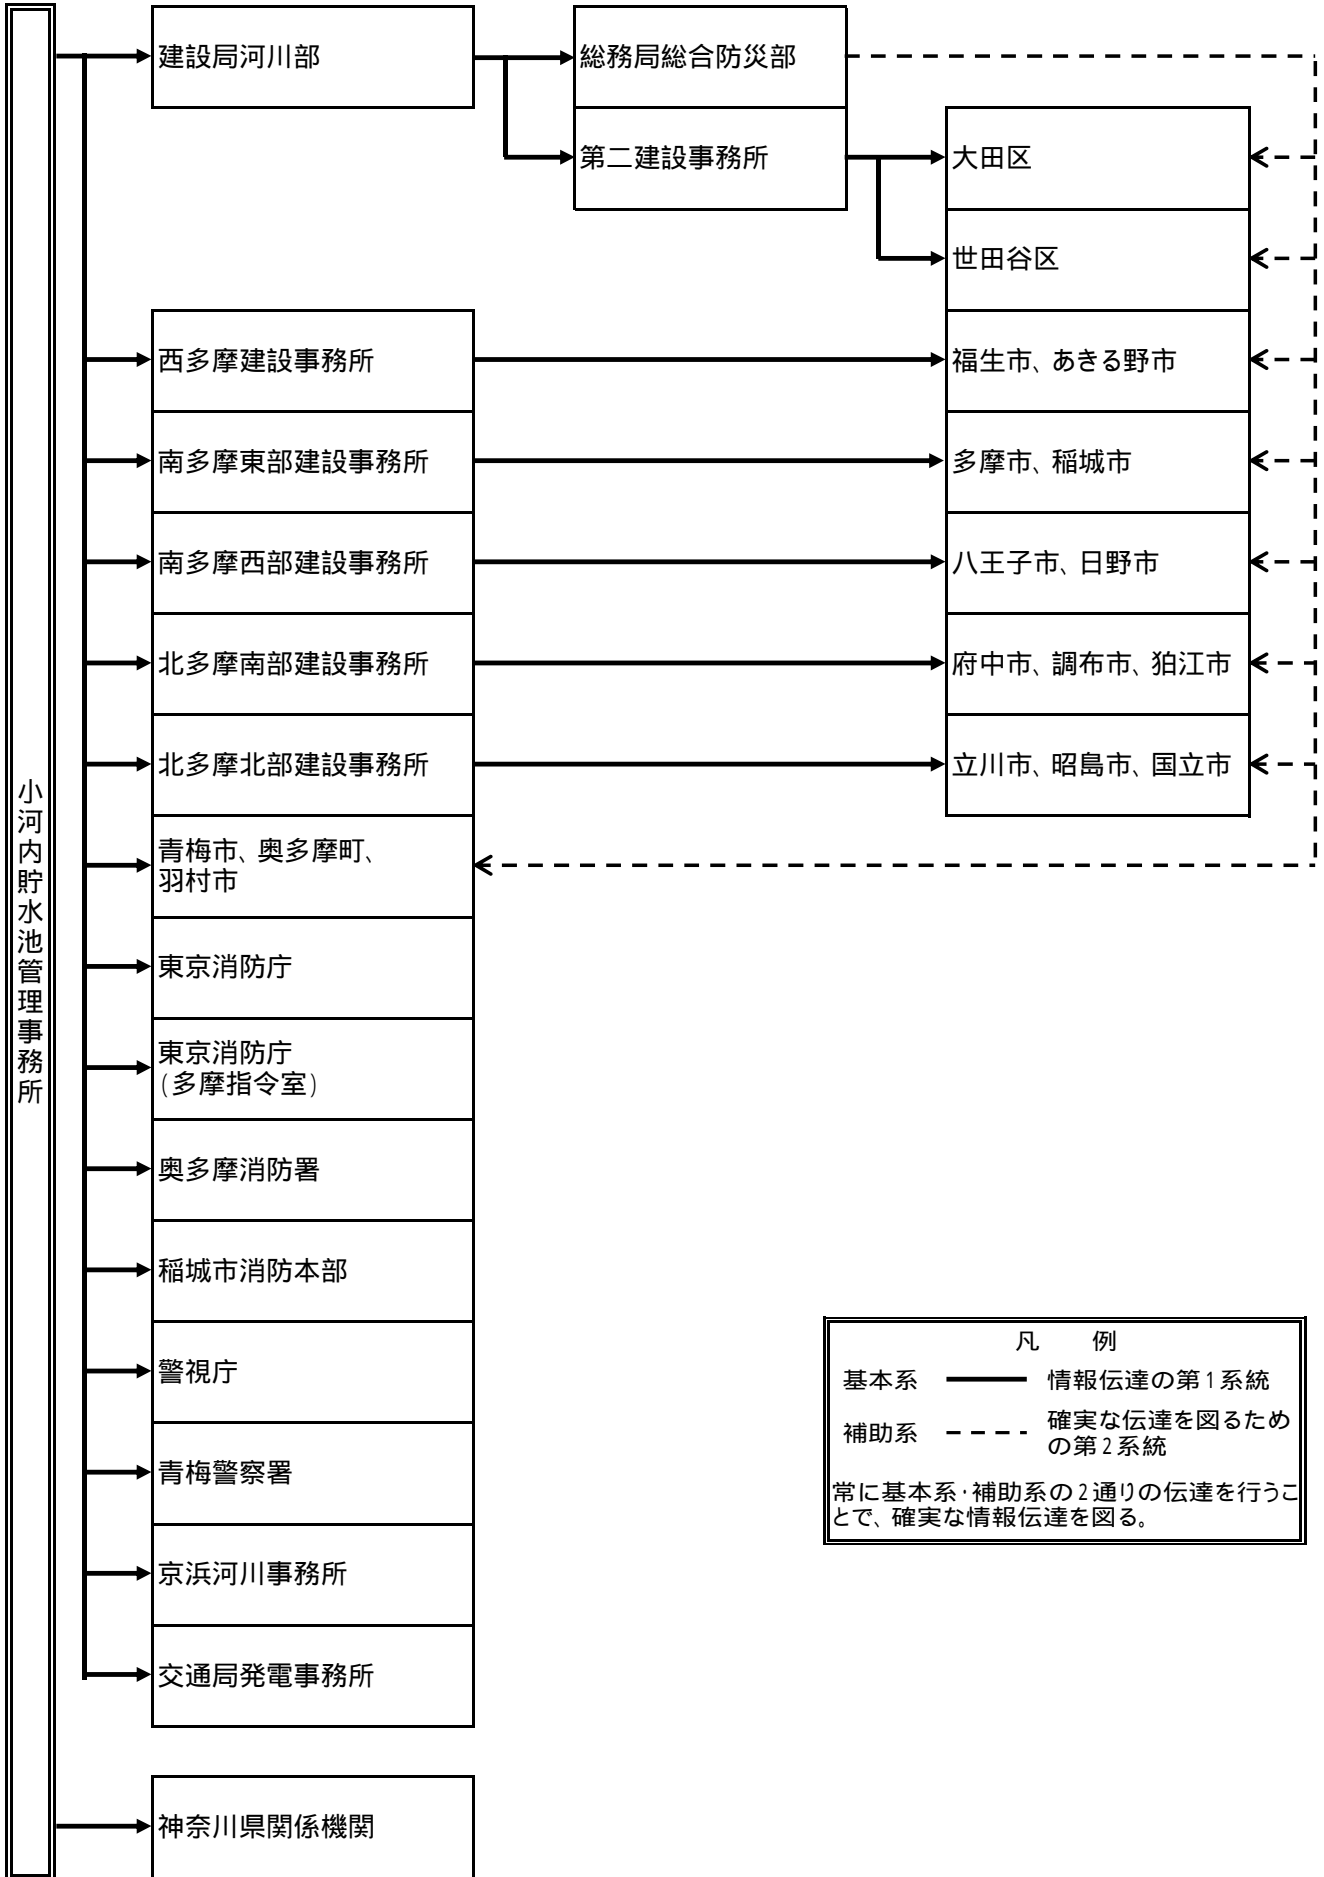

小河内ダム放流通報情報伝達系統

凡 例

基本系 ——— 情報伝達の第1系統

補助系 - - - - 確実な伝達を図るための第2系統

常に基本系・補助系の2通りの伝達を行うことで、確実な情報伝達を図る。