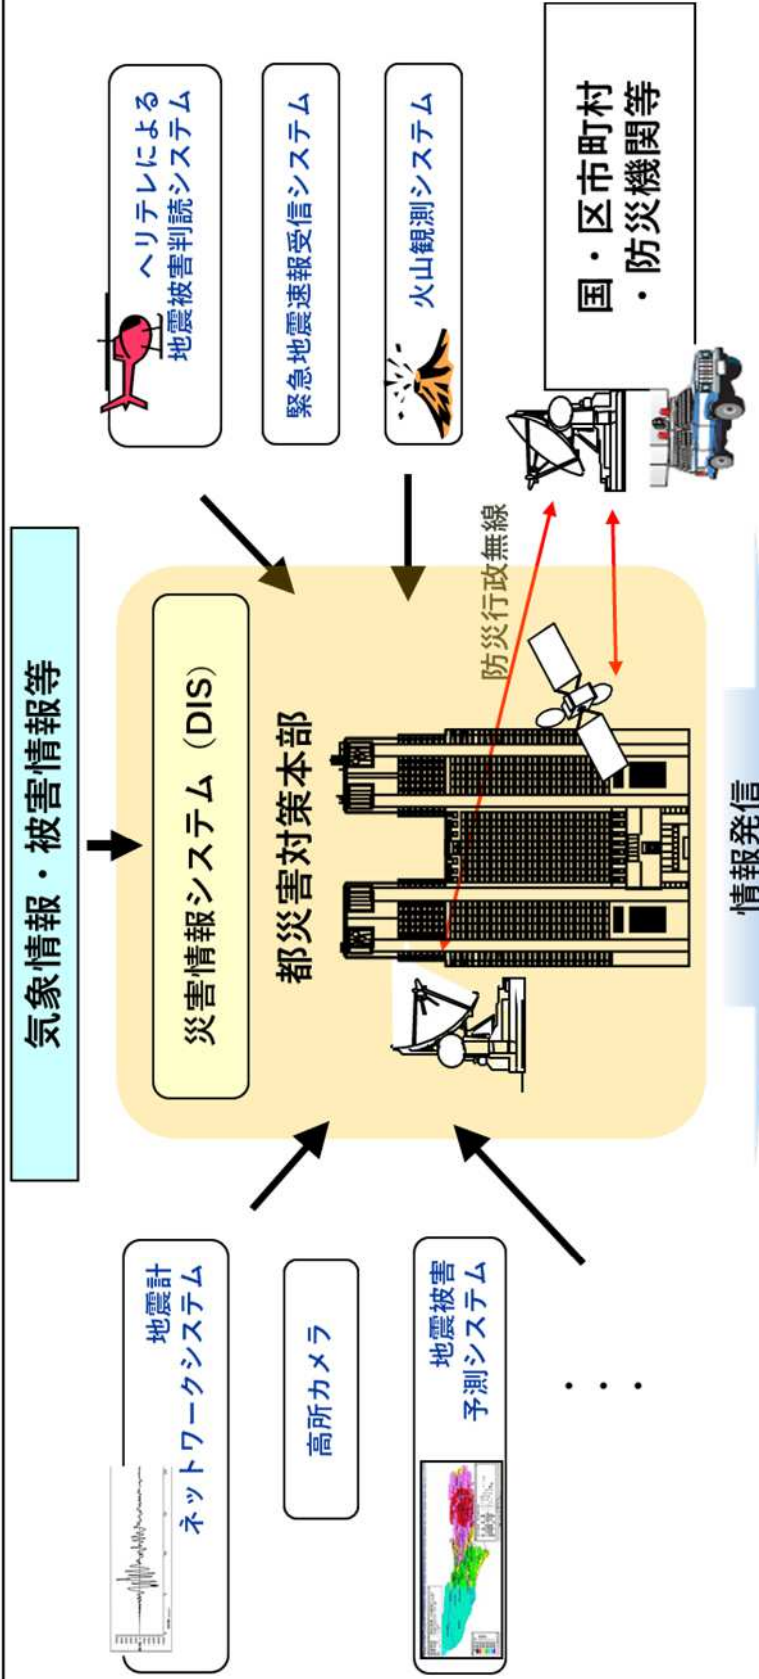

## 東京都災害情報システム及び地震計ネットワークの概要

- ・ 災害時には、一般電話、携帯電話等の断線、通信各社の制限により通信手段確保が困難
- ・ こうした中において、公助において行政機関が迅速な対応を行い、自助において都民が適切な行動がとれるよう意思決定を支援するため、災害情報システムを中心とした東京都防災情報ネットワークを構築

都民に対して、様々なツールを活用した広報により情報発信

冷静な行動の呼びかけ

都や関係機関の対応状況

正確な被害状況