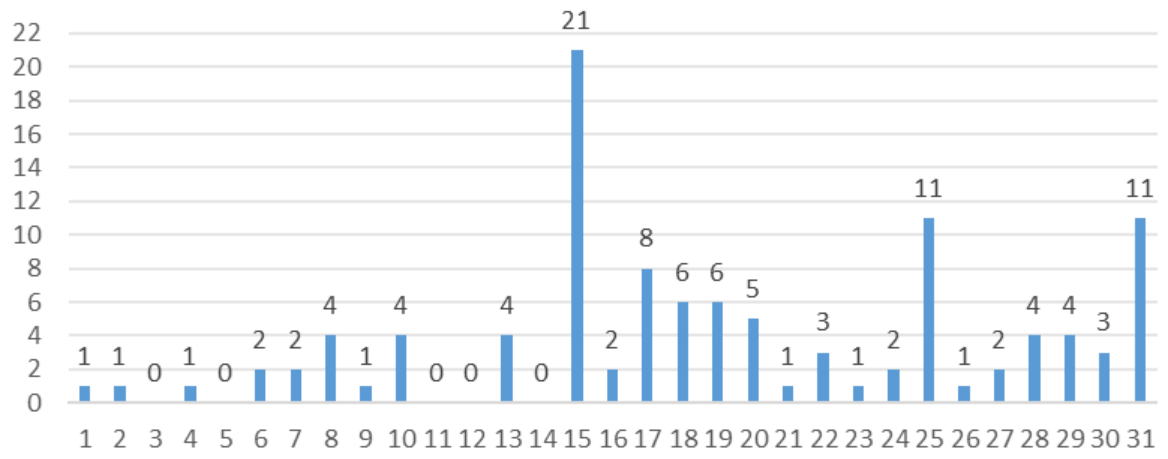

(人)

7月の感染者数推移

(日)