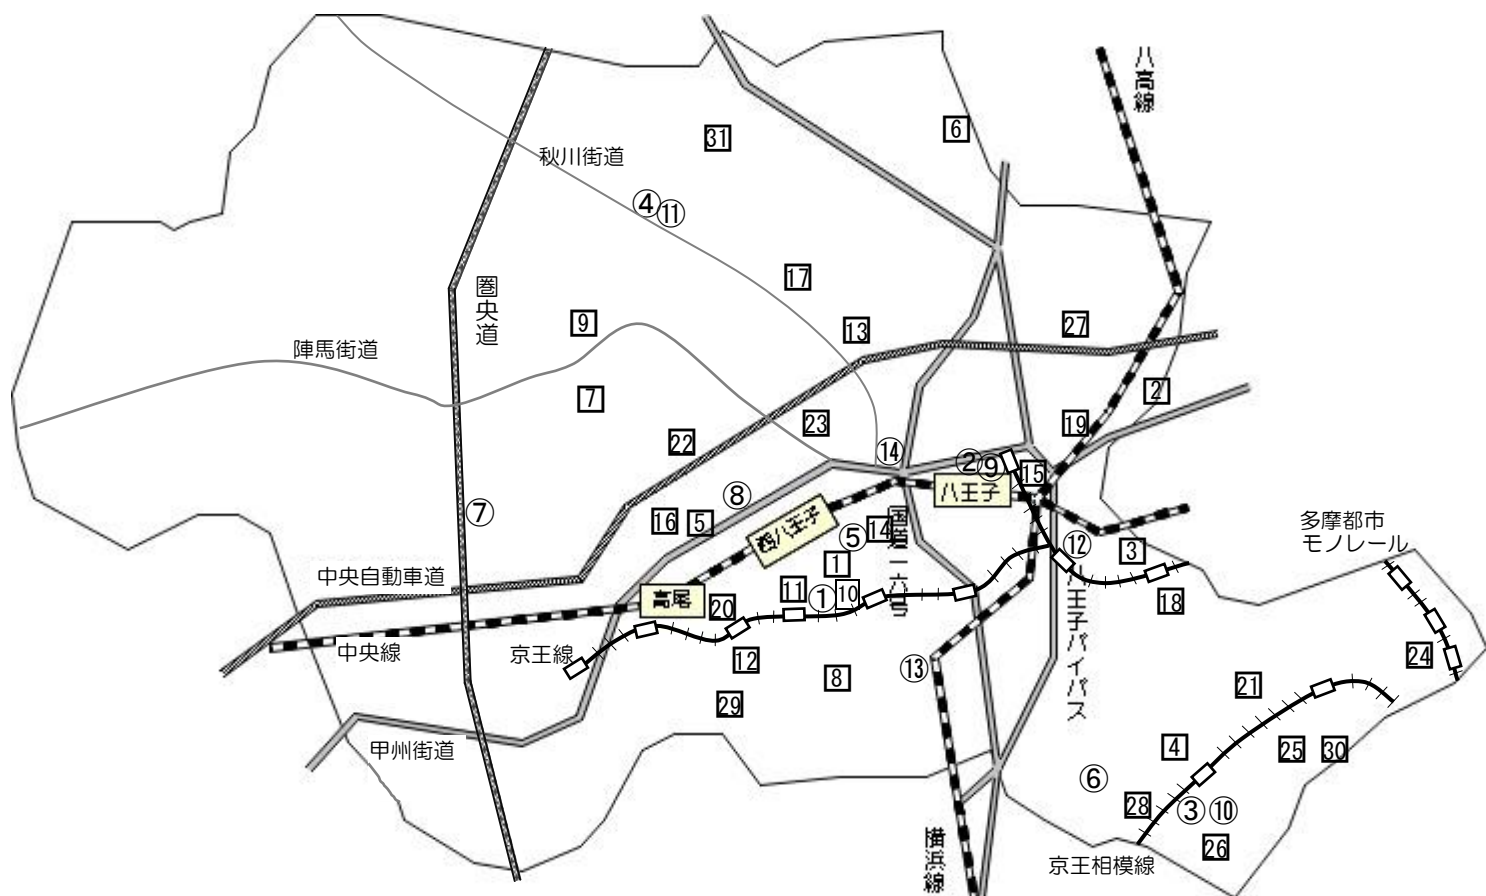

教育委員会所管施設の位置図

I 教育施設

- | | | | |
|--------------|------------------|----------------|---------------|
| ①教育センター | ②生涯学習センター | ③生涯学習センター南大沢分館 | ④生涯学習センター川口分館 |
| ⑤郷土資料館 | ⑥絹の道資料館 | ⑦八王子城跡ガイダンス施設 | ⑧中央図書館 |
| ⑨生涯学習センター図書館 | ⑩南大沢図書館 | ⑪川口図書館 | ⑫中央図書館北野分室 |
| ⑬中央図書館みなみ野分室 | ⑭コニカミノルタサイエンスドーム | | |