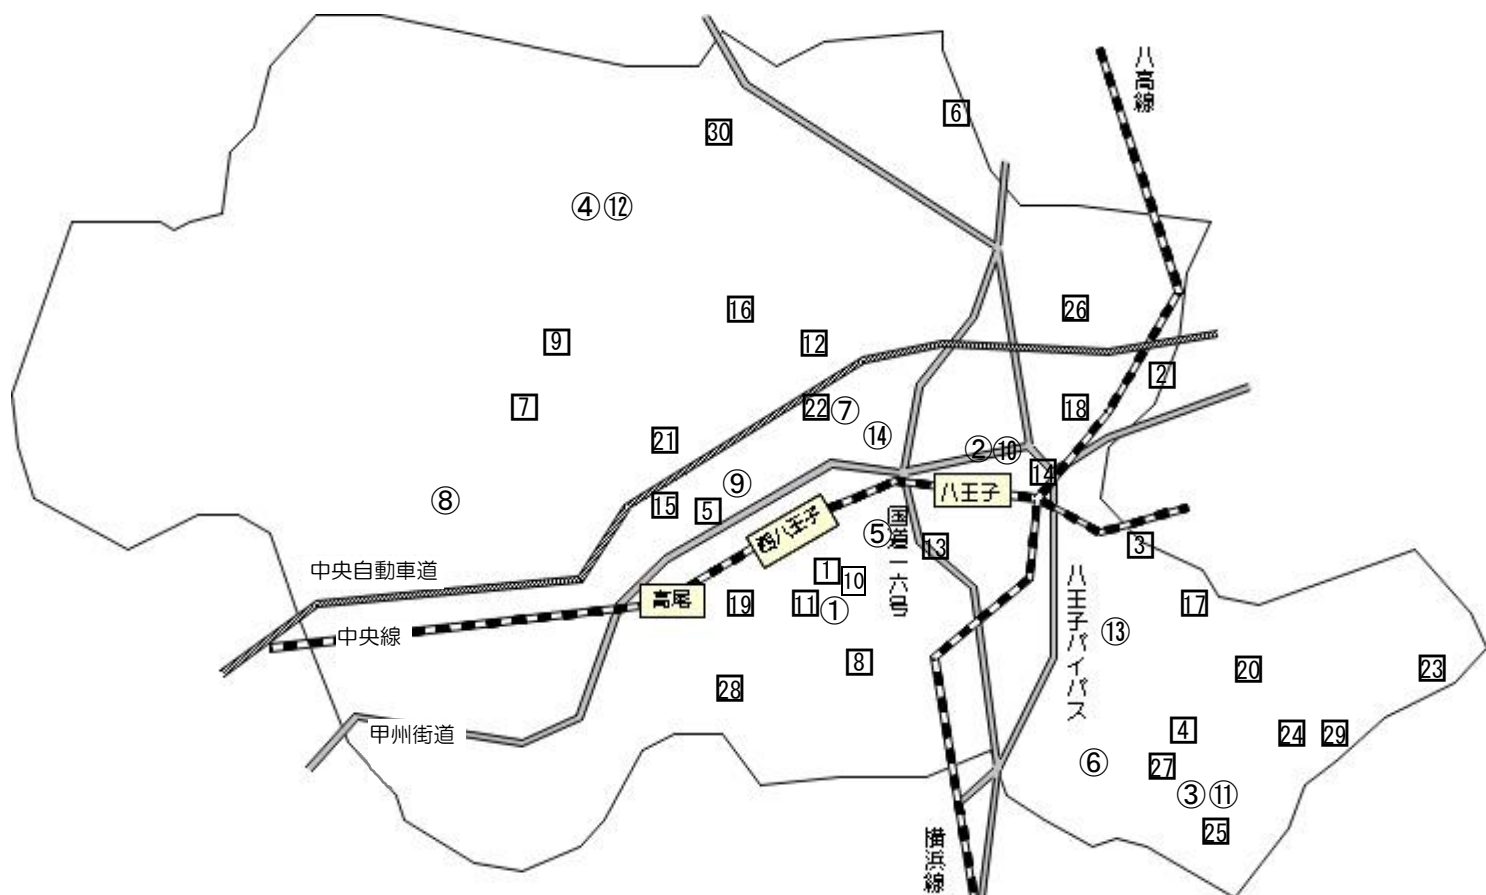

教育委員会所管施設の位置図

I 教育施設

- | | | | |
|------------|------------------|----------------|---------------|
| ①教育センター | ②生涯学習センター | ③生涯学習センター南大沢分館 | ④生涯学習センター川口分館 |
| ⑤郷土資料館 | ⑥絹の道資料館 | ⑦中田遺跡 | ⑧八王子城跡ガイダンス施設 |
| ⑨中央図書館 | ⑩生涯学習センター図書館 | ⑪南大沢図書館 | ⑫川口図書館 |
| ⑬中央図書館北野分室 | ⑭コニカミノルタサイエンスドーム | | |

市立小・中学校位置図

小学校

- | | | | | | | | |
|-----------|---------|----------|---------|---------|---------|--------|---------|
| ① 第一小 | ② 第二小 | ③ 第三小 | ④ 第四小 | ⑤ 第五小 | ⑥ 第六小 | ⑦ 第七小 | ⑧ 第八小 |
| ⑨ 第九小 | ⑩ 第十小 | ⑪ 中野北小 | ⑫ 清水小 | ⑬ 大和田小 | ⑭ 小宮小 | ⑮ 高倉小 | ⑯ 宇津木台小 |
| ⑰ 横山第一小 | ⑱ 横山第二小 | ⑲ 散田小 | ⑳ 長房小 | ㉑ 船田小 | ㉒ 館小 | ㉓ 山田小 | ㉔ 梶田小 |
| ㉕ 緑が丘小 | ㉖ 元八王子小 | ㉗ 元八王子東小 | ㉘ 上壺分方小 | ㉙ 城山小 | ㉚ 式分方小 | ㉛ 横川小 | ㉜ 恩方第一小 |
| ㉝ 恩方第二小 | ㉞ 元木小 | ㉟ 川口小 | ㊱ 陶鎔小 | ㊲ 上川口小 | ㊳ 美山小 | ㊴ 檜原小 | ㊵ 松枝小 |
| ㊶ 加住小 | ㊷ 由井第一小 | ㊸ 由井第二小 | ㊹ 由井第三小 | ㊺ 長沼小 | ㊻ 片倉台小 | ㊼ 高嶺小 | ㊽ みなみ野小 |
| ㊾ みなみ野君田小 | ㊿ 七国小 | ㊽ 浅川小 | ㊾ 東浅川小 | ㊿ 由木中央小 | ㊽ 由木東小 | ㊾ 由木西小 | ㊿ 鹿島小 |
| ㊽ 松が谷小 | ㊾ 中山小 | ㊿ 柏木小 | ㊽ 南大沢小 | ㊾ 宮上小 | ㊿ 秋葉台小 | ㊽ 別所小 | ㊾ 愛宕小 |
| ㊿ 松木小 | ㊽ 下柚木小 | ㊾ 上柚木小 | ㊿ 長池小 | ㊽ 鐘水小 | ㊾ 高尾山学園 | | |