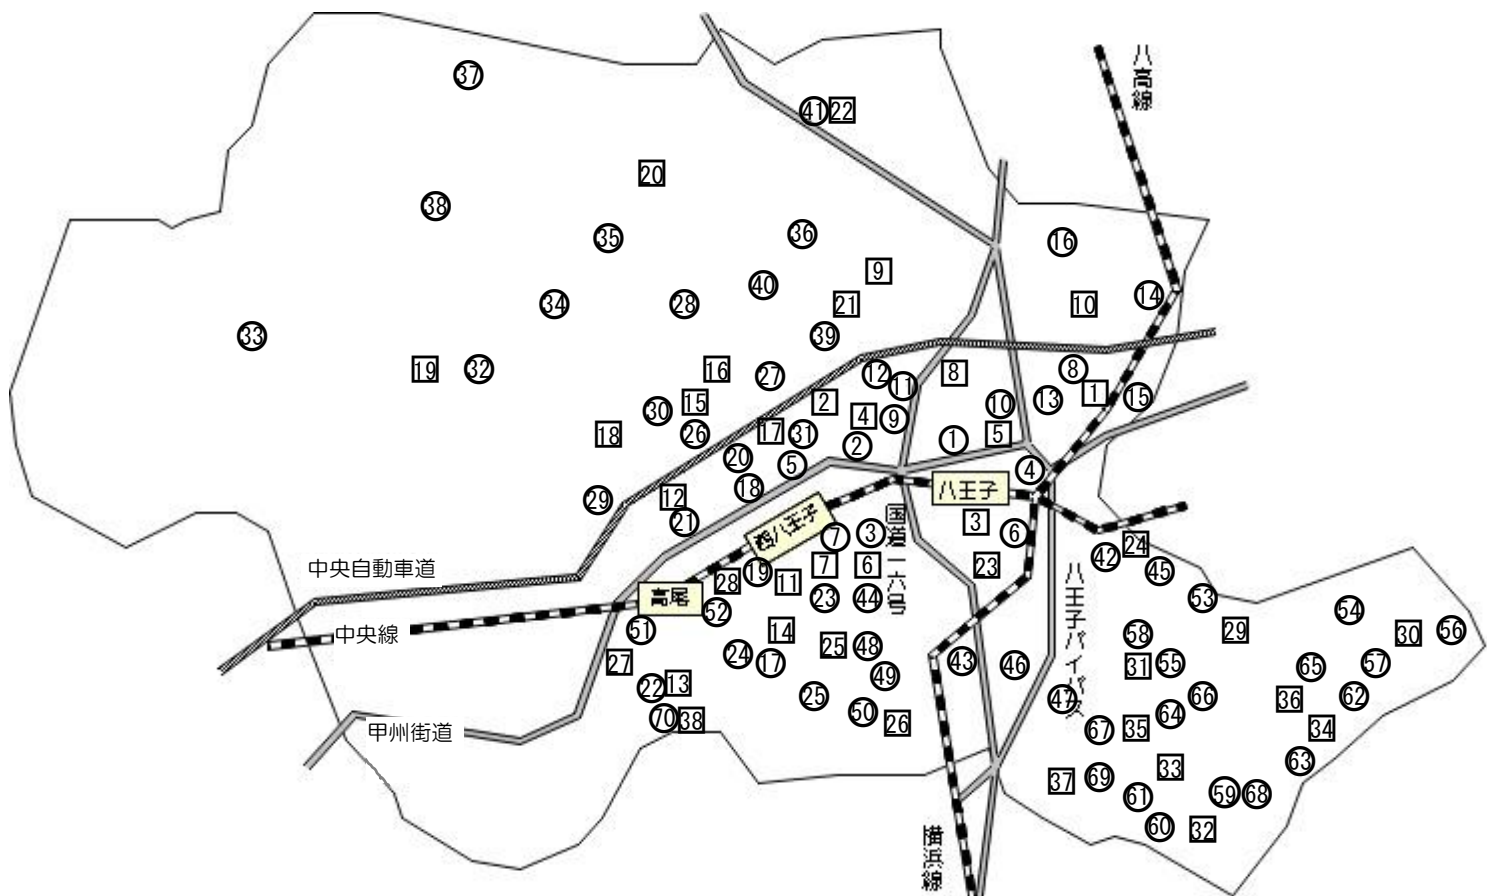

教育委員会所管施設の位置図

I 教育施設

- | | | | |
|------------|------------------|----------------|---------------|
| ①教育センター | ②生涯学習センター | ③生涯学習センター南大沢分館 | ④生涯学習センター川口分館 |
| ⑤郷土資料館 | ⑥絹の道資料館 | ⑦中田遺跡 | ⑧八王子城跡ガイダンス施設 |
| ⑨中央図書館 | ⑩生涯学習センター図書館 | ⑪南大沢図書館 | ⑫川口図書館 |
| ⑬中央図書館北野分室 | ⑭コニカミノルタサイエンスドーム | | |

市立小・中学校位置図

小学校

- | | | | | | | | |
|-----------|---------|----------|---------|---------|---------|--------|---------|
| ① 第一小 | ② 第二小 | ③ 第三小 | ④ 第四小 | ⑤ 第五小 | ⑥ 第六小 | ⑦ 第七小 | ⑧ 第八小 |
| ⑨ 第九小 | ⑩ 第十小 | ⑪ 中野北小 | ⑫ 清水小 | ⑬ 大和田小 | ⑭ 小宮小 | ⑮ 高倉小 | ⑯ 宇津木台小 |
| ⑰ 横山第一小 | ⑱ 横山第二小 | ⑲ 散田小 | ⑳ 長房小 | ㉑ 船田小 | ㉒ 館小 | ㉓ 山田小 | ㉔ 梶田小 |
| ㉕ 緑が丘小 | ㉖ 元八王子小 | ㉗ 元八王子東小 | ㉘ 上壺分方小 | ㉙ 城山小 | ㉚ 式分方小 | ㉛ 横川小 | ㉜ 恩方第一小 |
| ㉝ 恩方第二小 | ㉞ 元木小 | ㉟ 川口小 | ㊱ 陶鎔小 | ㊲ 上川口小 | ㊳ 美山小 | ㊴ 檜原小 | ㊵ 松枝小 |
| ㊶ 加住小 | ㊷ 由井第一小 | ㊸ 由井第二小 | ㊹ 由井第三小 | ㊺ 長沼小 | ㊻ 片倉台小 | ㊼ 高嶺小 | ㊽ みなみ野小 |
| ㊾ みなみ野君田小 | ㊿ 七国小 | ㊽ 浅川小 | ㊾ 東浅川小 | ㊿ 由木中央小 | ㊽ 由木東小 | ㊾ 由木西小 | ㊿ 鹿島小 |
| ㊽ 松が谷小 | ㊾ 中山小 | ㊿ 柏木小 | ㊽ 南大沢小 | ㊾ 宮上小 | ㊿ 秋葉台小 | ㊽ 別所小 | ㊾ 愛宕小 |
| ㊿ 松木小 | ㊽ 下柚木小 | ㊾ 上柚木小 | ㊿ 長池小 | ㊽ 鐘水小 | ㊾ 高尾山学園 | | |

中学校

- | | | | | | | | |
|---------|-------|--------|-------|-------|---------|---------|----------|
| ① 第一中 | ② 第二中 | ③ 第三中 | ④ 第四中 | ⑤ 第五中 | ⑥ 第六中 | ⑦ 第七中 | ⑧ ひよどり山中 |
| ⑨ 甲ノ原中 | ⑩ 石川中 | ⑪ 横山中 | ⑫ 長房中 | ⑬ 館中 | ⑭ 梶田中 | ⑮ 元八王子中 | ⑯ 四谷中 |
| ⑰ 横川中 | ⑱ 城山中 | ⑲ 恩方中 | ⑳ 川口中 | ㉑ 檜原中 | ㉒ 加住中 | ㉓ 由井中 | ㉔ 打越中 |
| ㉕ みなみ野中 | ㉖ 七国中 | ㉗ 浅川中 | ㉘ 陵南中 | ㉙ 由木中 | ㉚ 松が谷中 | ㉛ 中山中 | ㉜ 南大沢中 |
| ㉝ 宮上中 | ㉞ 別所中 | ㉟ 上柚木中 | ㊱ 松木中 | ㊲ 鐘水中 | ㊳ 高尾山学園 | | |