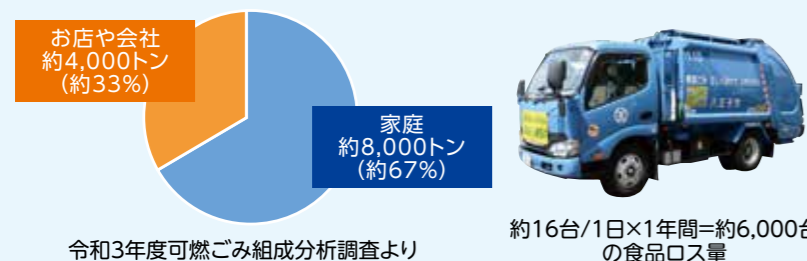

八王子市では、年間約1万2,000トン(推計値)の食品ロスが発生しています。これは、ごみ収集車(2トン車)の約6,000台分です。

毎日、ごみ収集車16台分の食品が食べられないまま捨てられています。

八王子市の食品ロス量(推計)

八王子市の食品ロス削減の取組

引き続きこちらの取組にもご協力ください。

詳細はこちら

てまえどり

市内のコンビニ・スーパーで、すぐに食べるものは、賞味期限・消費期限の迫ったものを選ぶ「てまえどり」を呼びかけています。