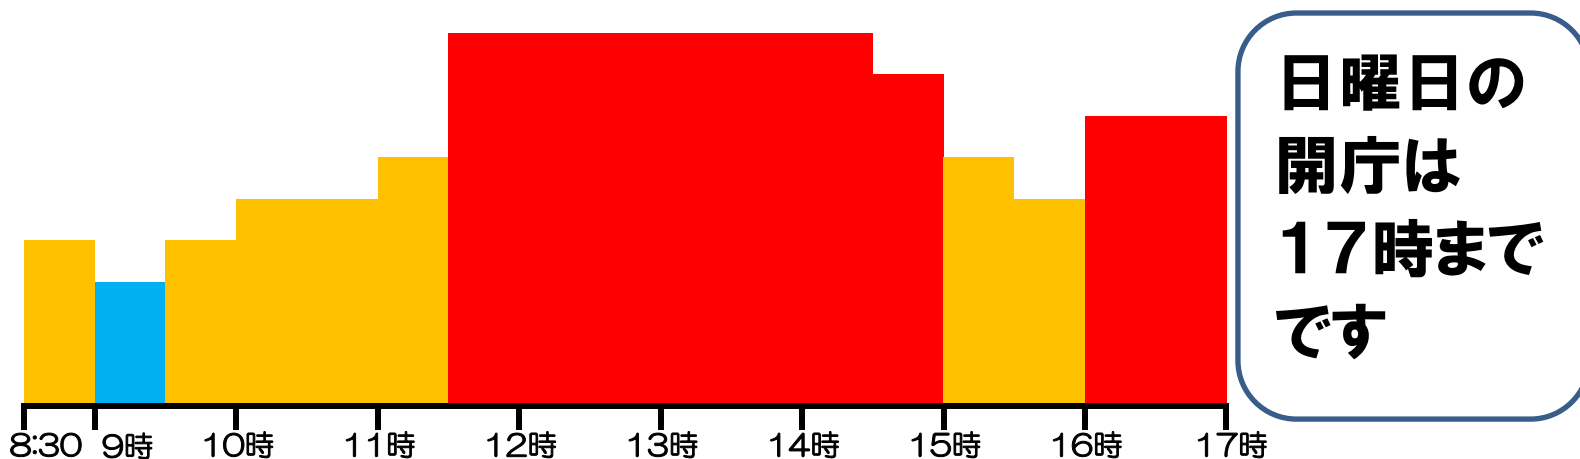

時間別混雑予想（日曜日）

比較的混雑が
少ない見込です

混雑が
予想されます

とても混雑する
見込です

※主に住所異動の届出窓口の混雑予想を表示しています。実際の混雑状況は変わる場合があります。

※日曜日は南大沢事務所でも住所異動の届出等の手続きをしています。

（4月1日（日）、8日（日）は本庁舎でも手続きをしています。）