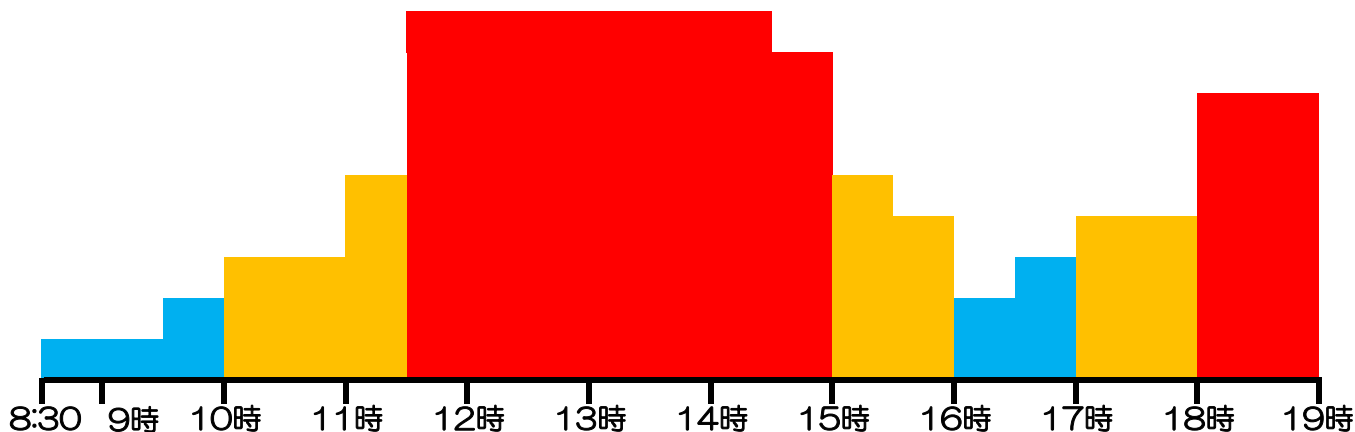

時間別混雑予想（平日）

比較的混雑が
少ない見込です

混雑が
予想されます

とても混雑する
見込です

※主に住所異動の届出窓口の混雑予想を表示しています。実際の混雑状況は変わる場合があります。

※市役所本庁舎や市民部各事務所（斎場事務所を除く）でも、住所異動の届出等の手続きをすることができます。（ただし、取扱時間は17時までです。）