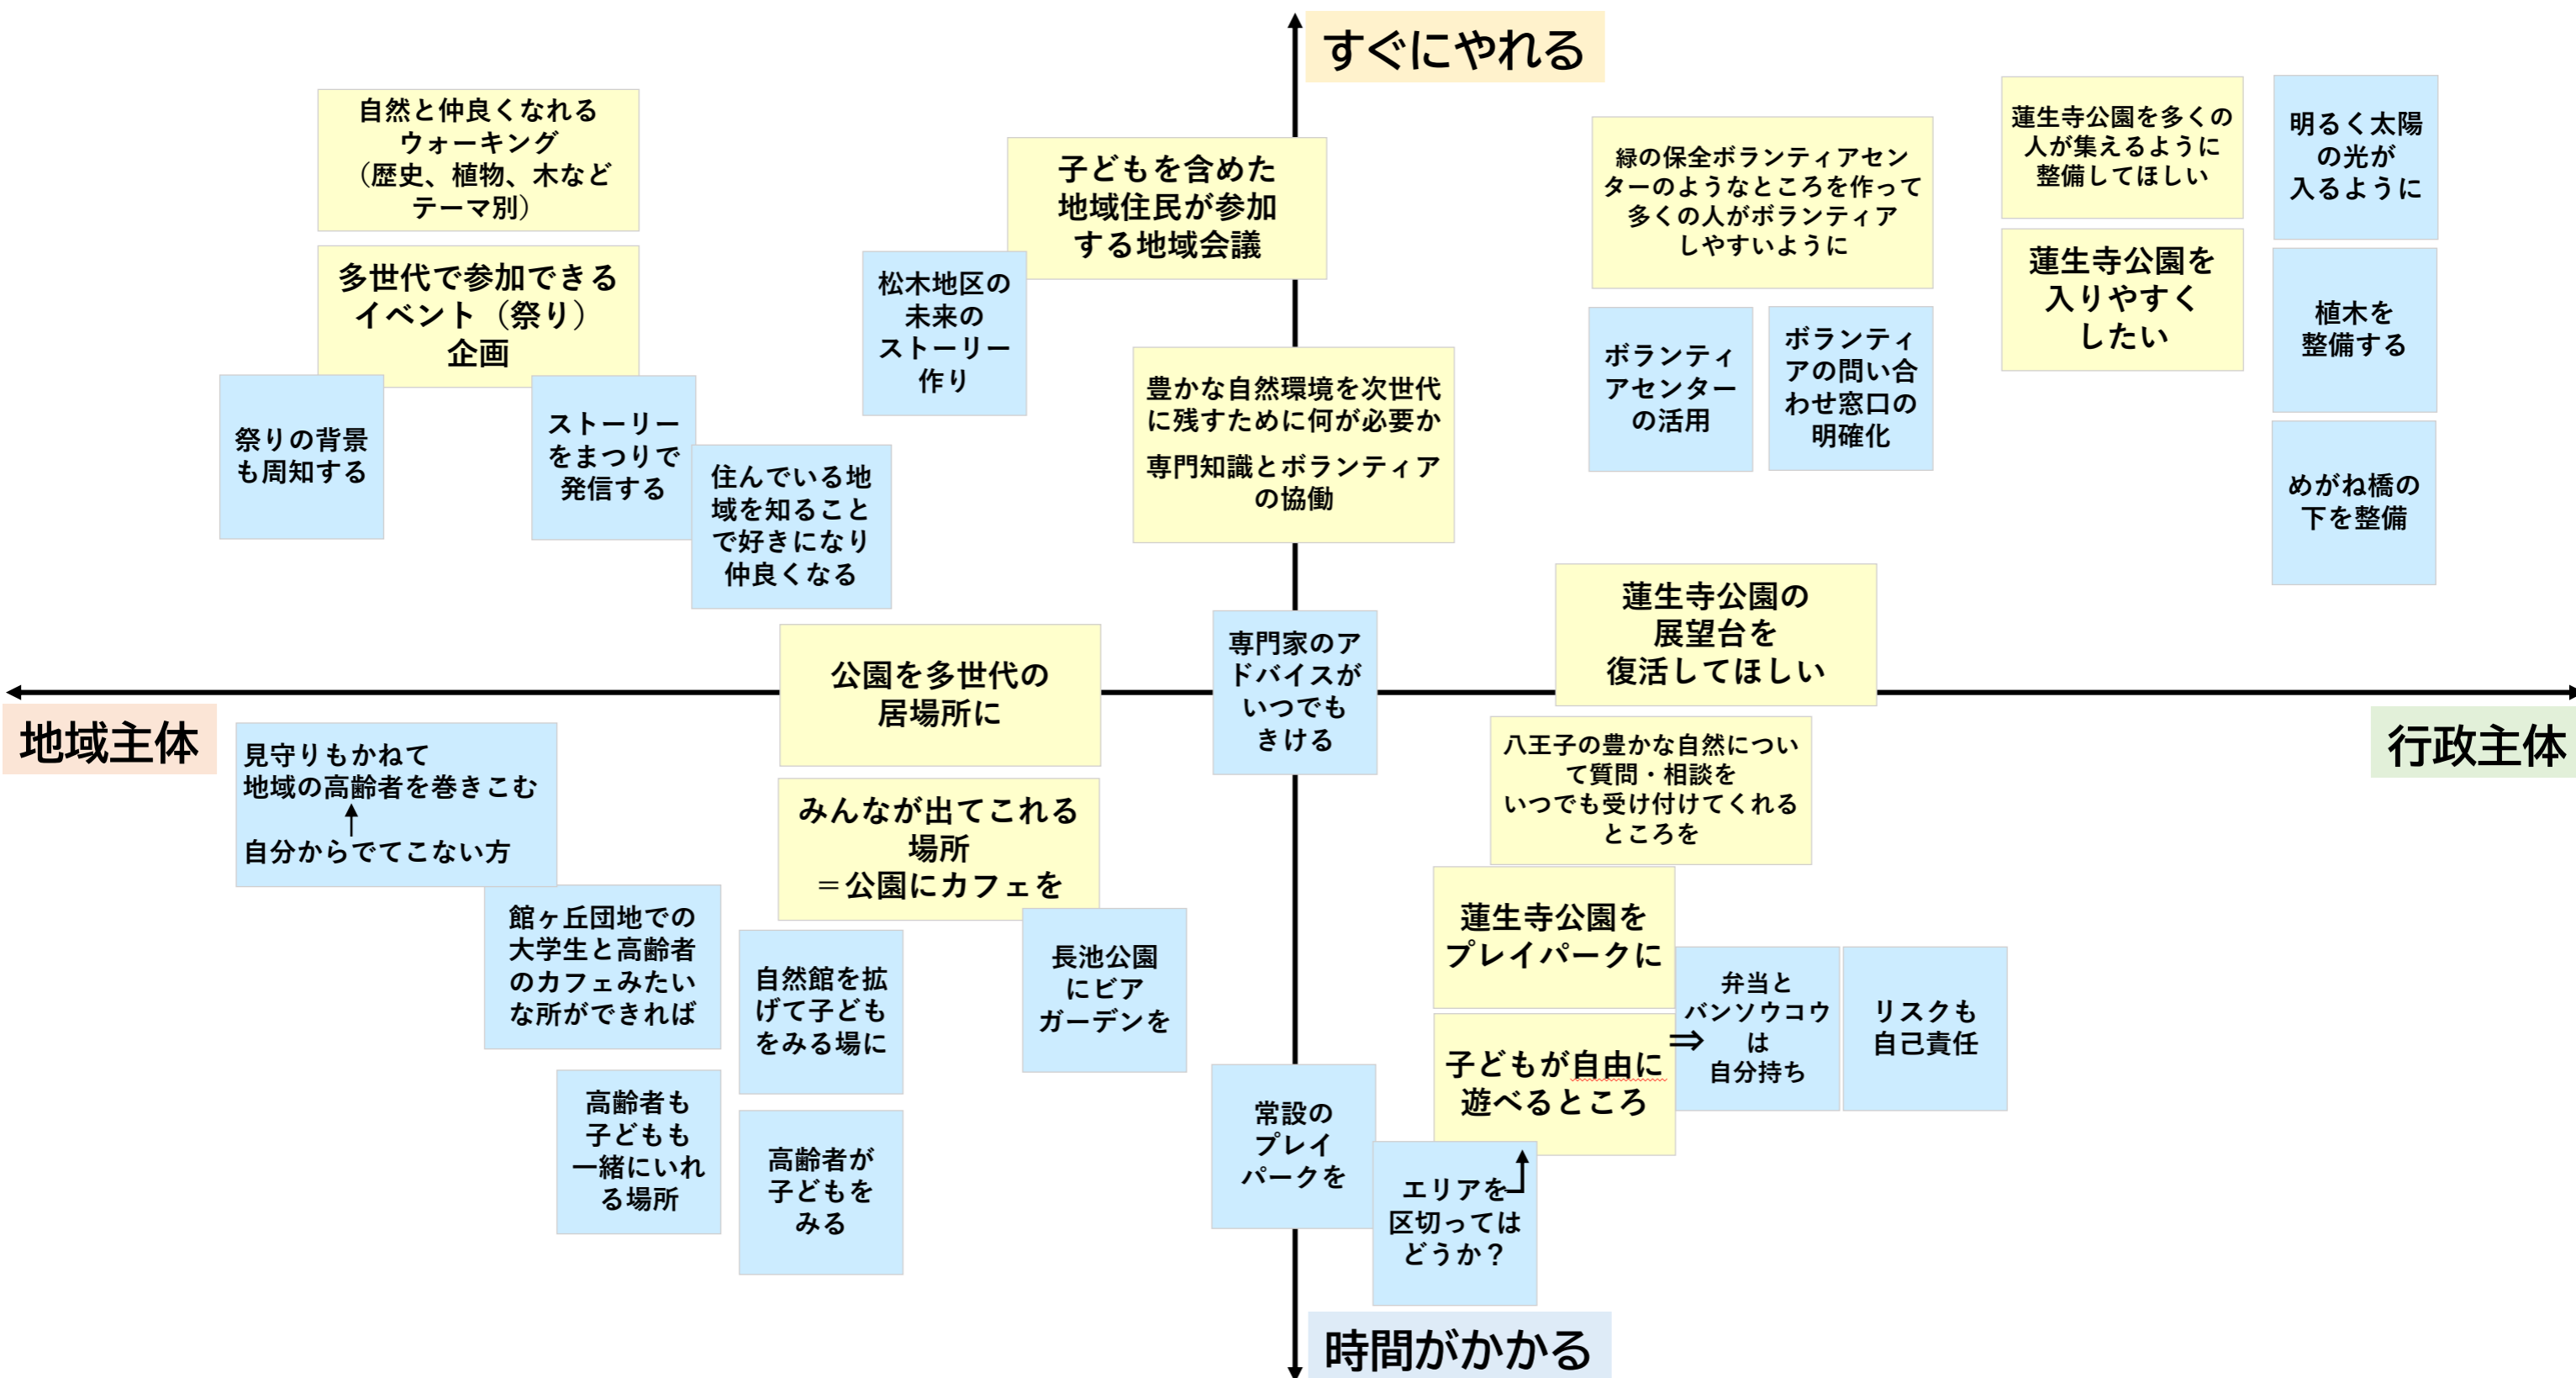

ありたい姿

自然豊かな公園を核にしたコミュニティ＝つながりのみえるまち

想い

地域の特性である自然豊かな公園(蓮生寺公園、長池公園)を活かし、多世代交流の場にしたい。  
ひととひと、ひとと自然が響きあい、みんなで幸せを紡ぐまち八王子を目指したい。

# ■松木中学校区 C-2 【地域のありたい姿と必要なこと】