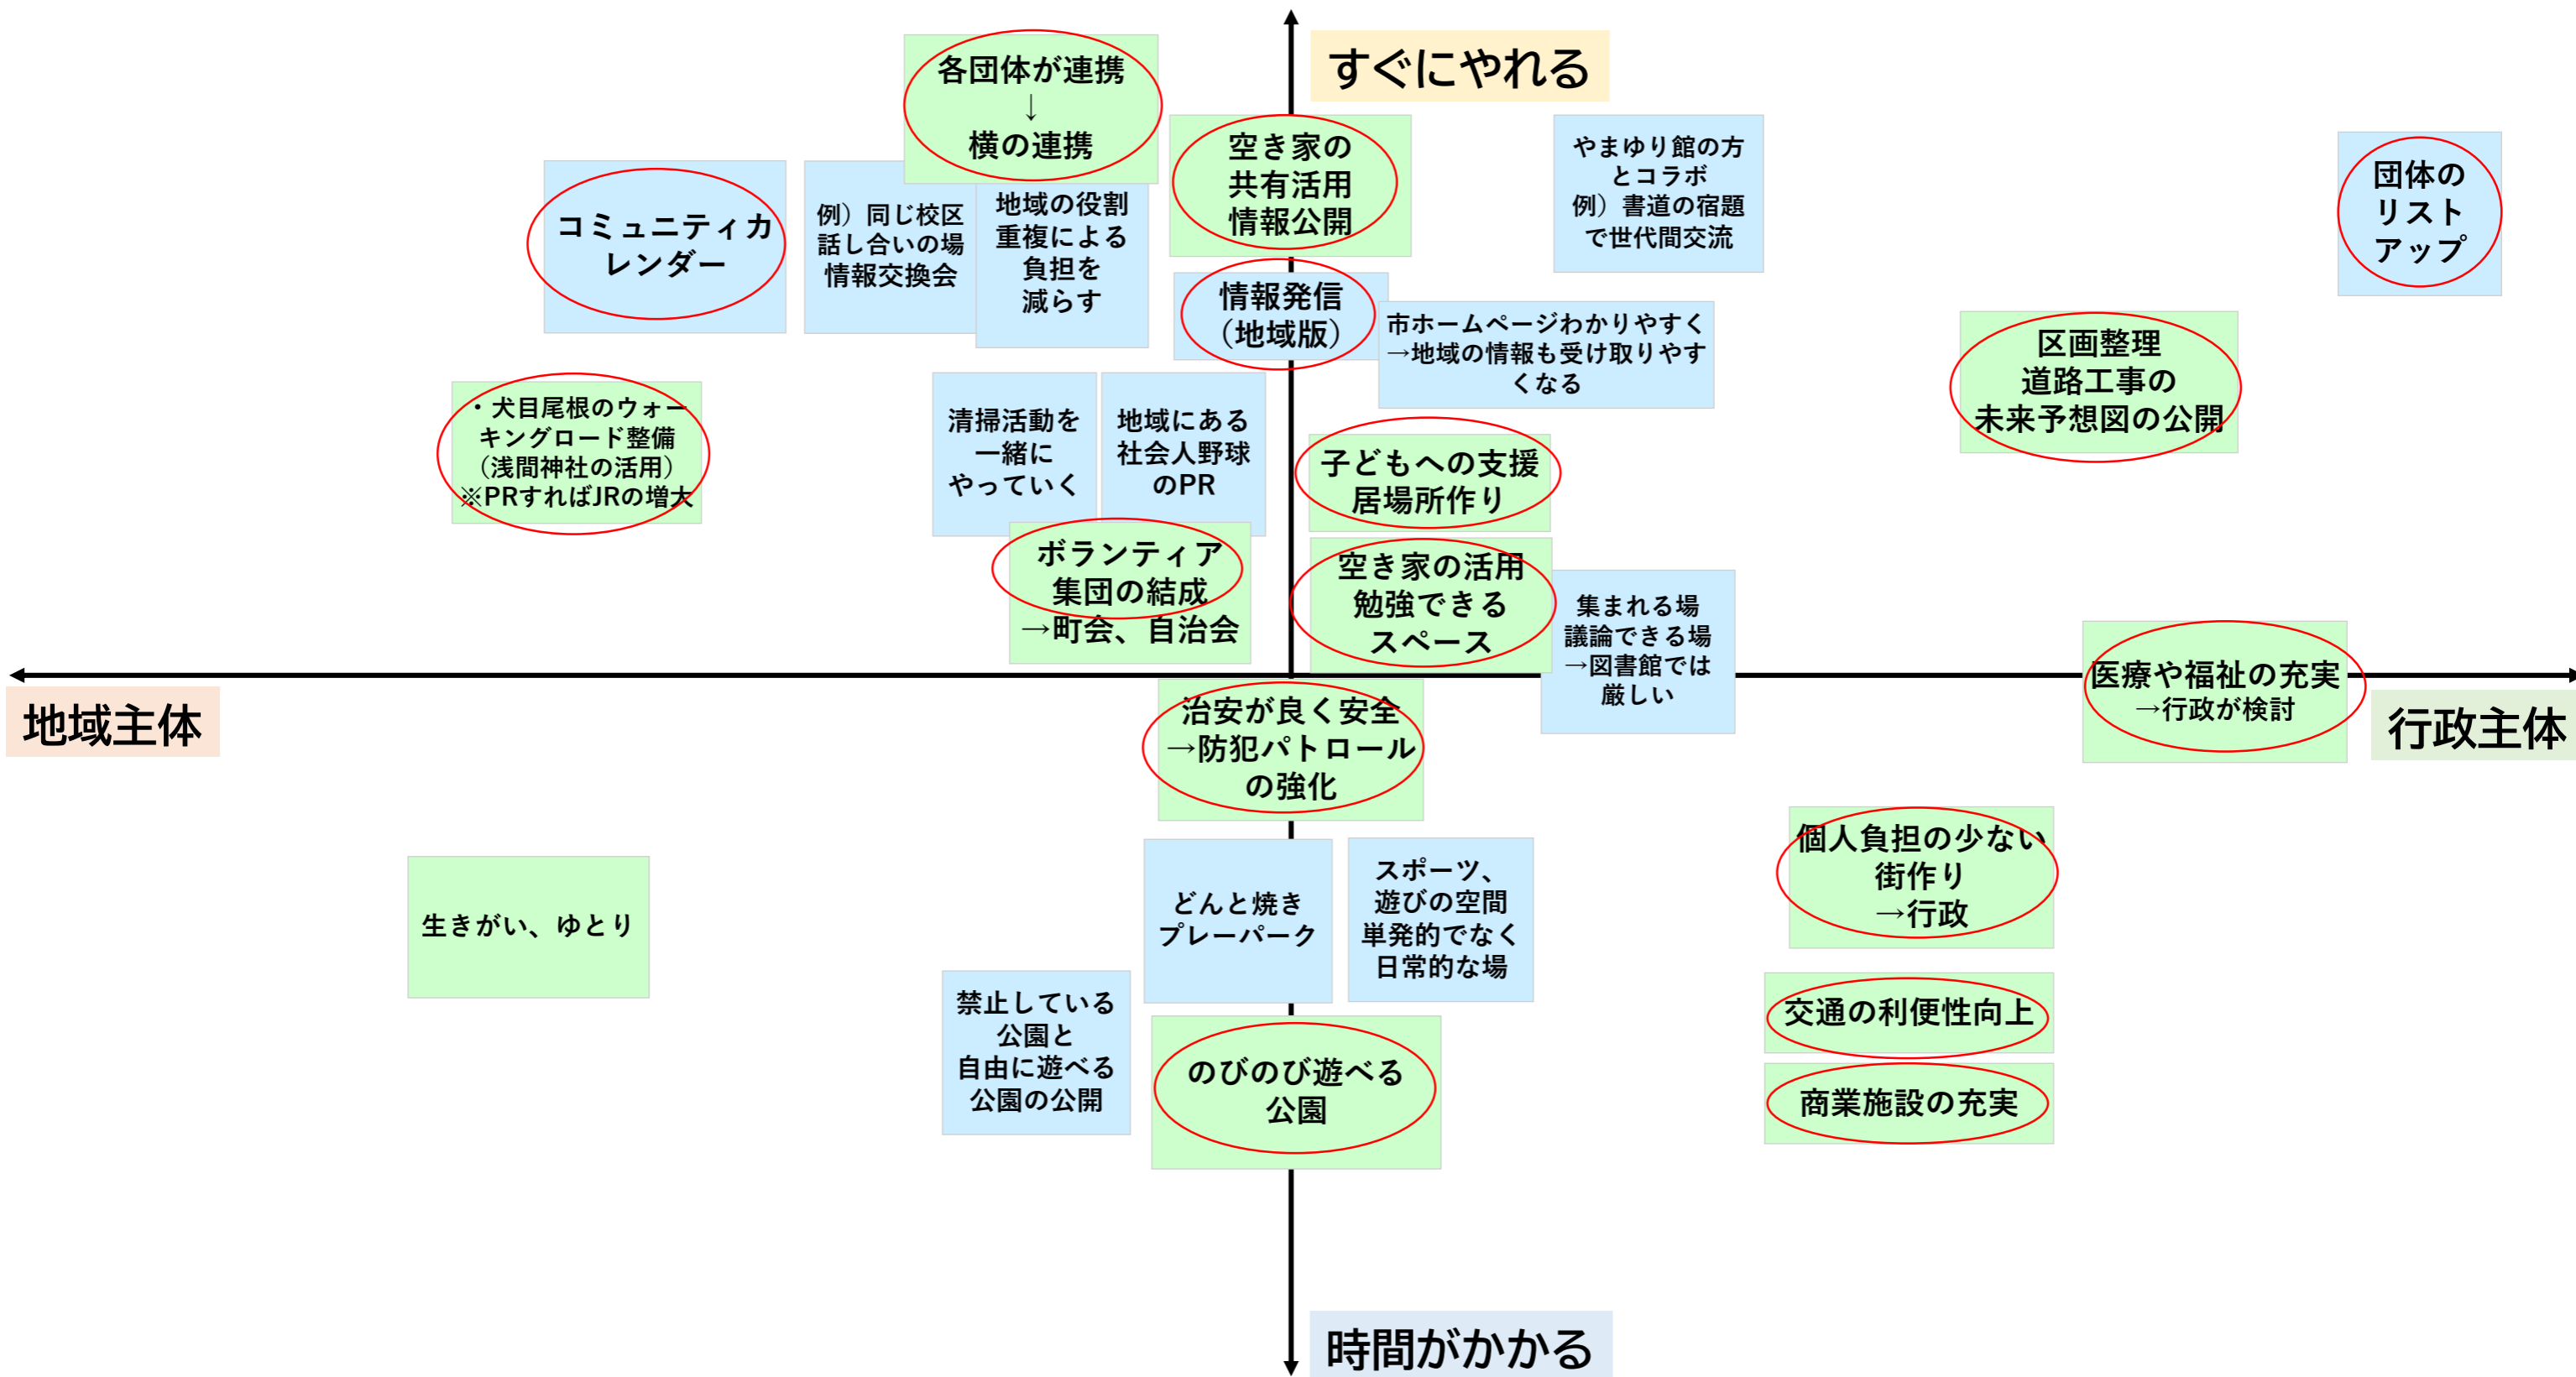

ありたい姿

地域ぐるみで知り合い、助け合える街・檜原

想い

世代間交流等を通じた地域の中で顔が見える関係性を生み出すことが、日々の助け合いや地域の治安向上、安全安心につながる

## 情報発信

## 安心・安全

## 交通関係