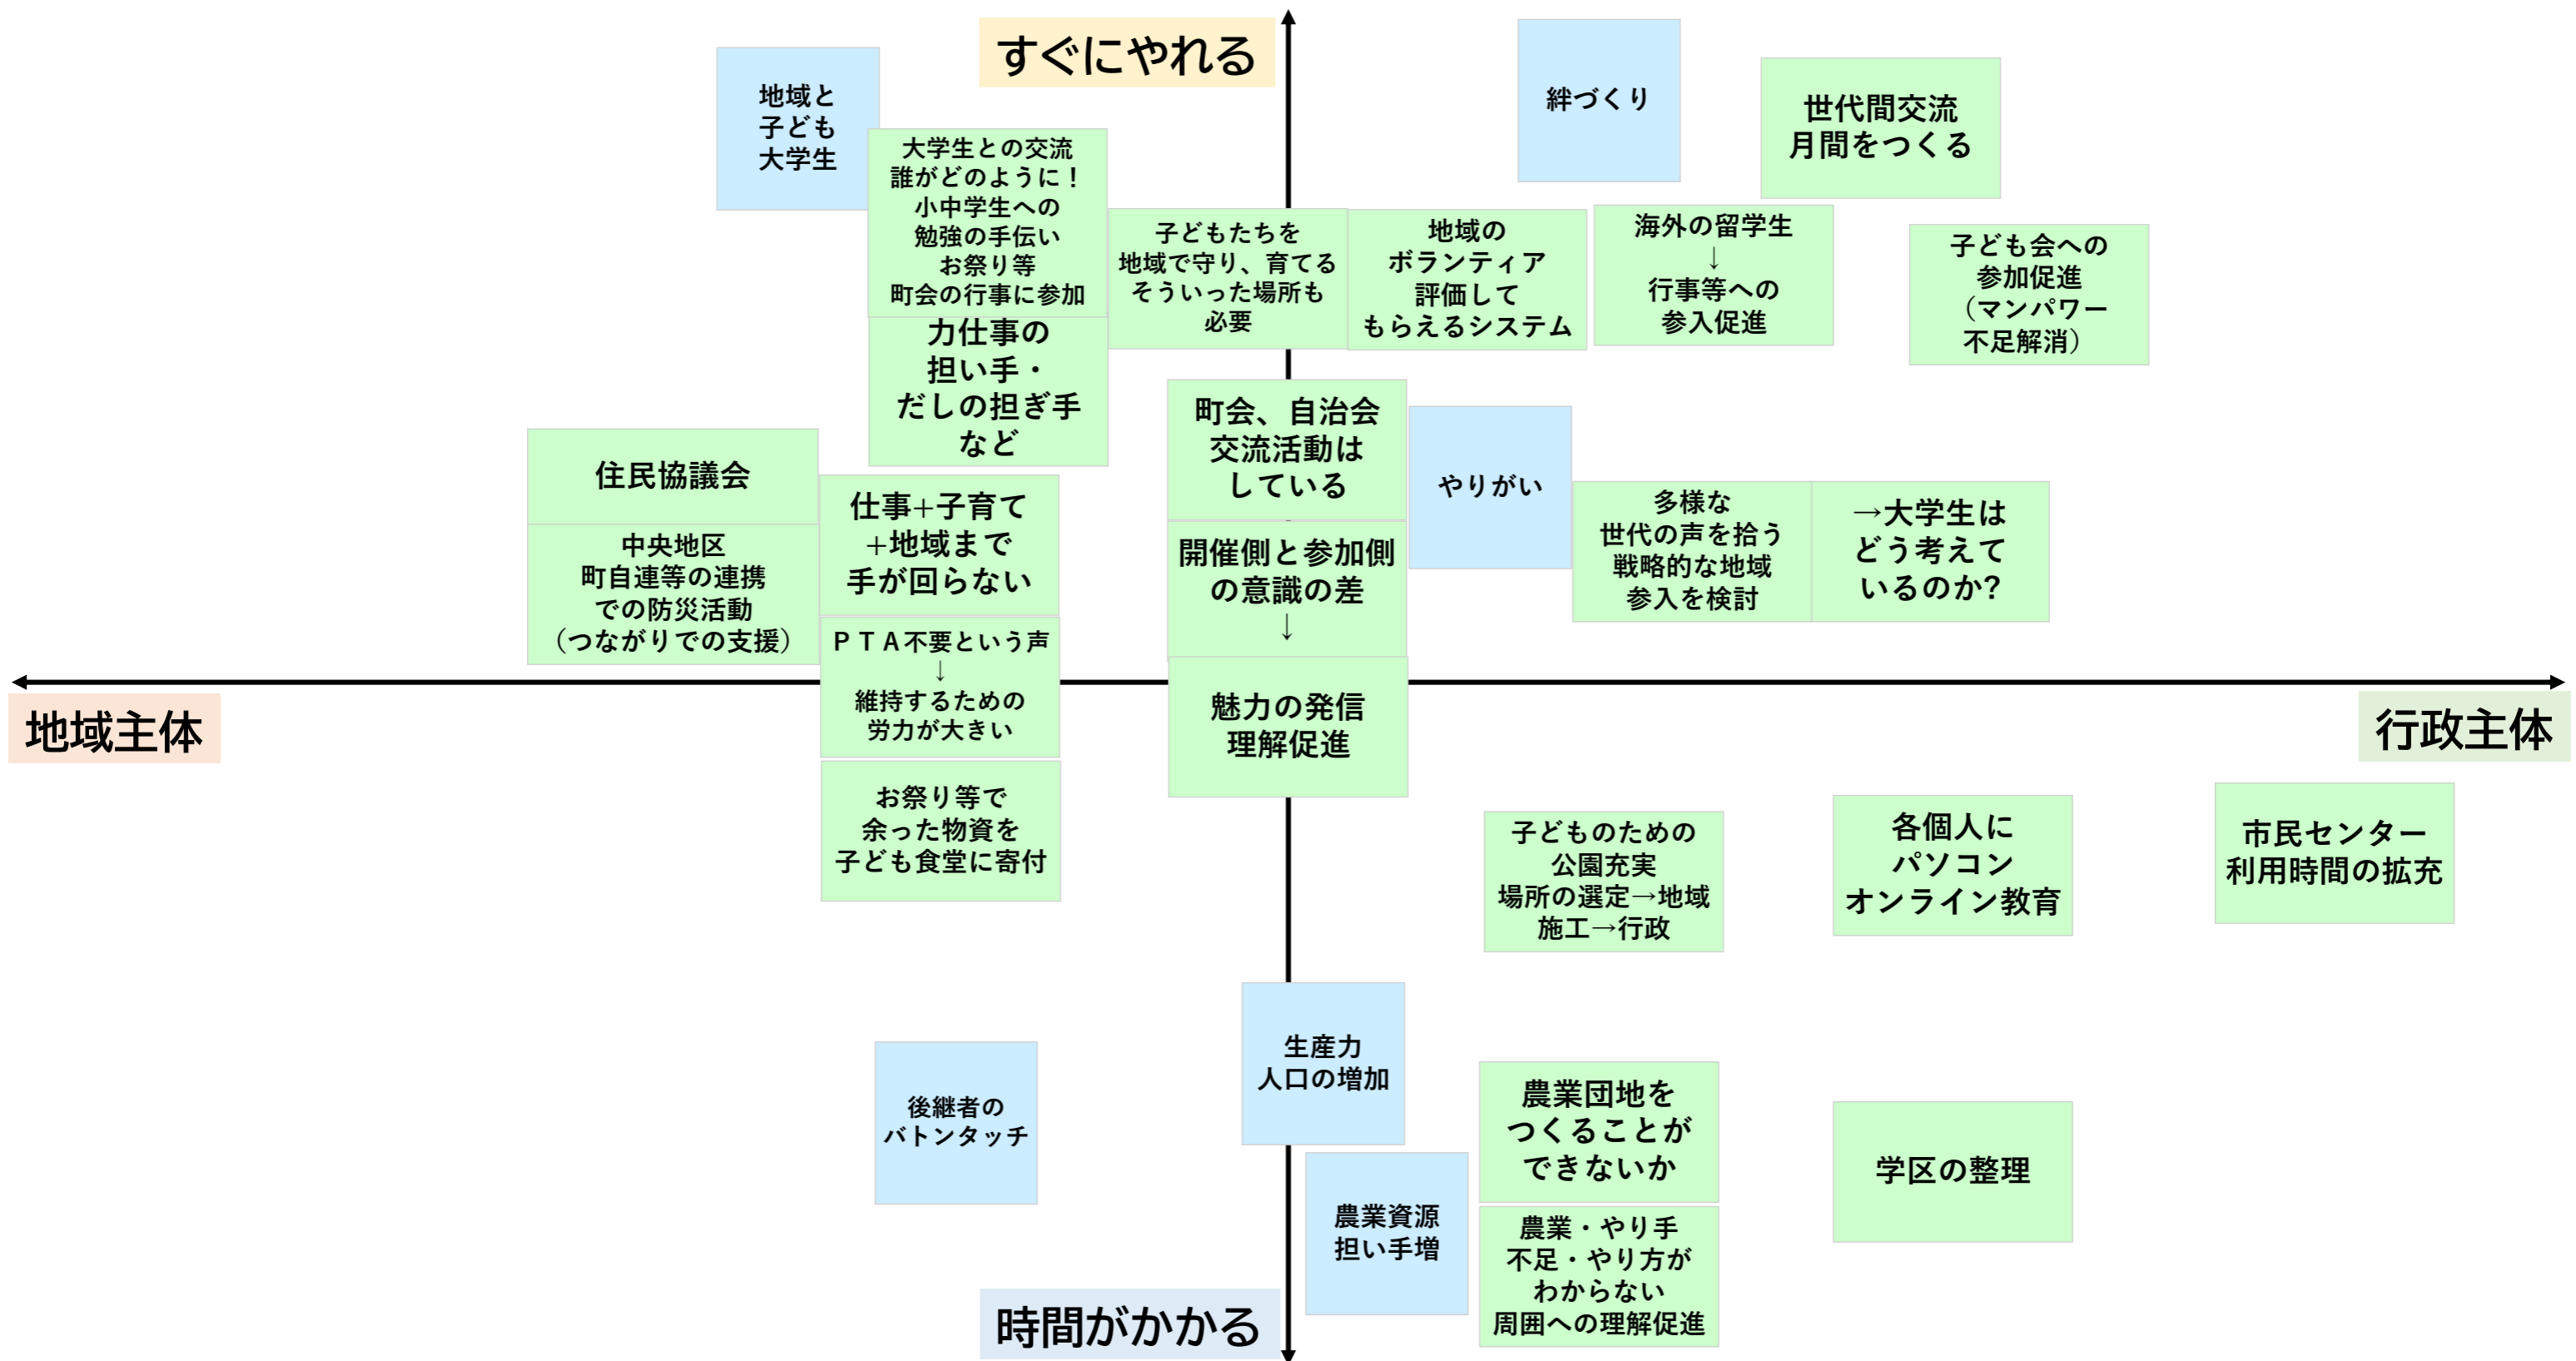

ありたい姿

世代豊かなキズナづくり

想い

高齢者、若者、子どもをつなぐ地域のコミュニティづくりを重視し、幅広い世代が豊かに暮らせるまちを目指す。多様な世代の交流を促進し、次世代の育成に力を入れ、若手の力を農業や保育に活かすなど、地域の魅力を向上させていく。

## コミュニティの維持

### 世代間の交流