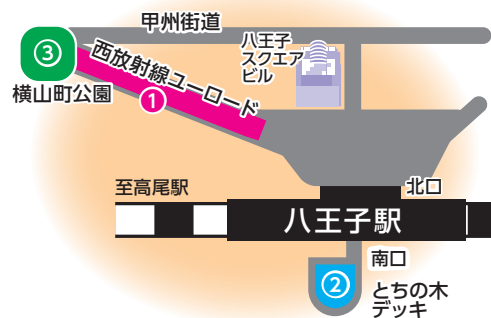

### 出展ブース・イベント内容のご紹介

①【北口西放射線ユーロード】  
クラフトワークショップ

②【南口とちの木デッキ】  
「燃料電池機関車」乗車体験

①【北口西放射線ユーロード】  
ごみクレーン体験

③【横山町公園】太鼓演奏

### 【会場案内図】

主な出展ブース・イベント	会場
★環境発見スタンプラリー 1回目 午前10時30分から / 2回目 午後1時30分から 北口 500名 南口 300名(各回先着)	① ②
★環境体験型ブース	
花苗の配布	① ②
丸太切り体験	①
間伐材で作るコースターの絵づけ・紙すき体験	
「燃料電池機関車」乗車体験	②
★旭町・中町大道芸ショー	①
★イベント会場催しもの 太鼓演奏・ご当地キャラ大集合・ライブパフォーマンスなど	② ③