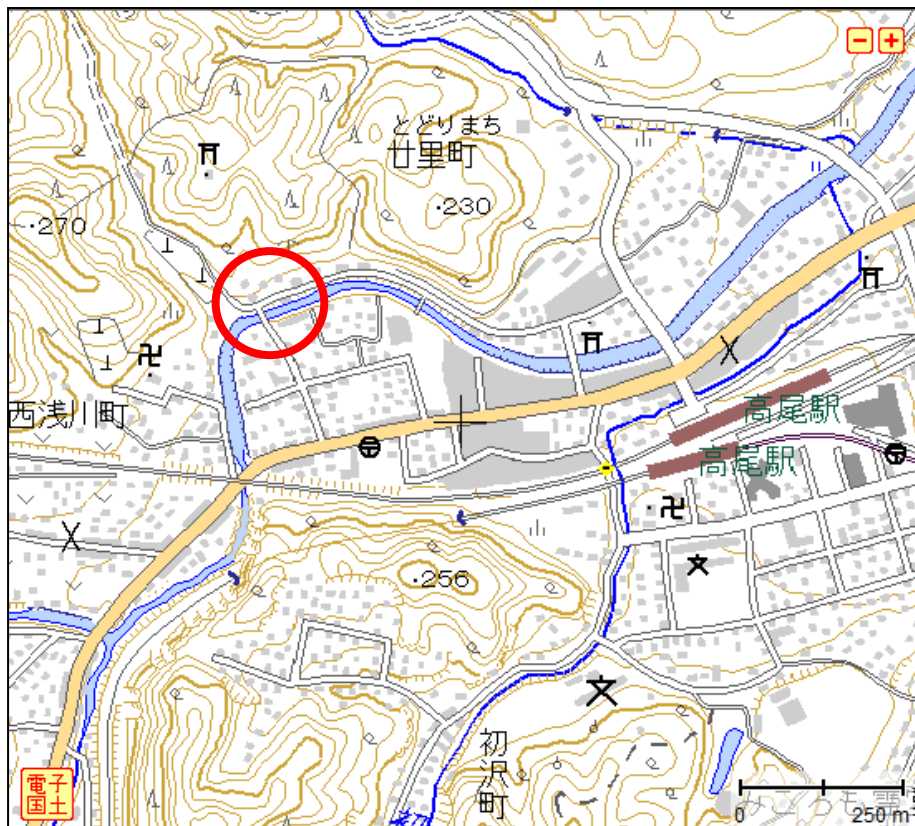

佳作 「石の上にもカエル」 内田 朱香

《アクセス》

- ・高尾駅北口から徒歩約 10 分