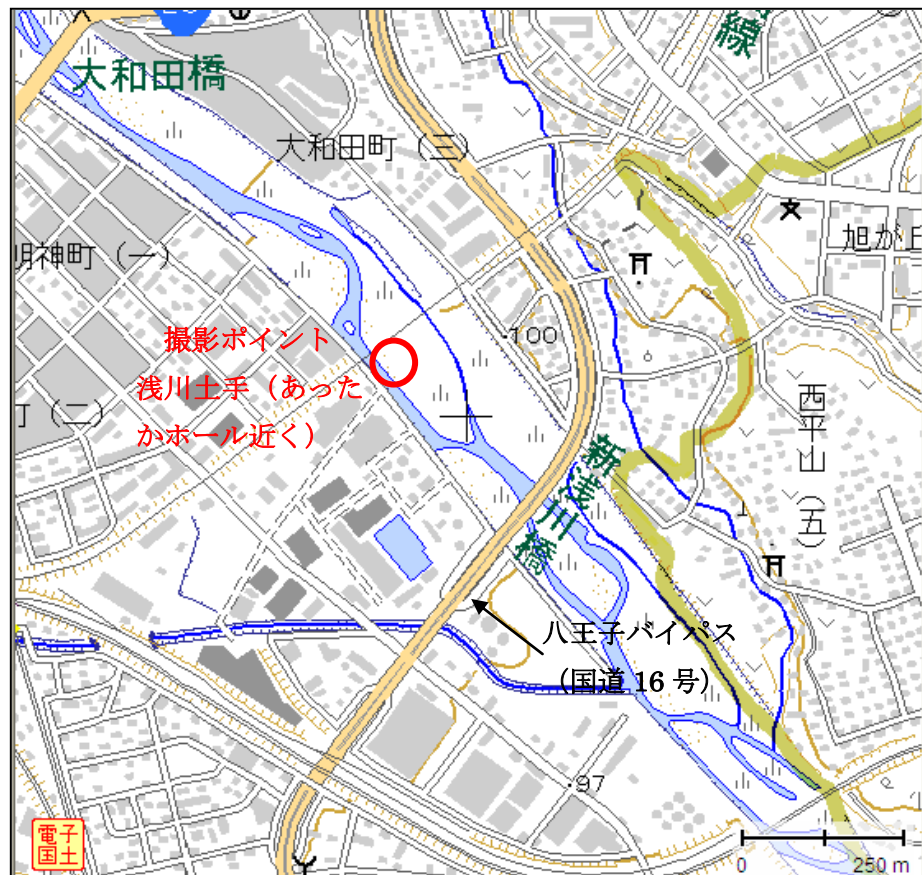

佳作 「浅川キティ」 川道 直明

《アクセス》

- ・京王八王子駅から徒歩約15分