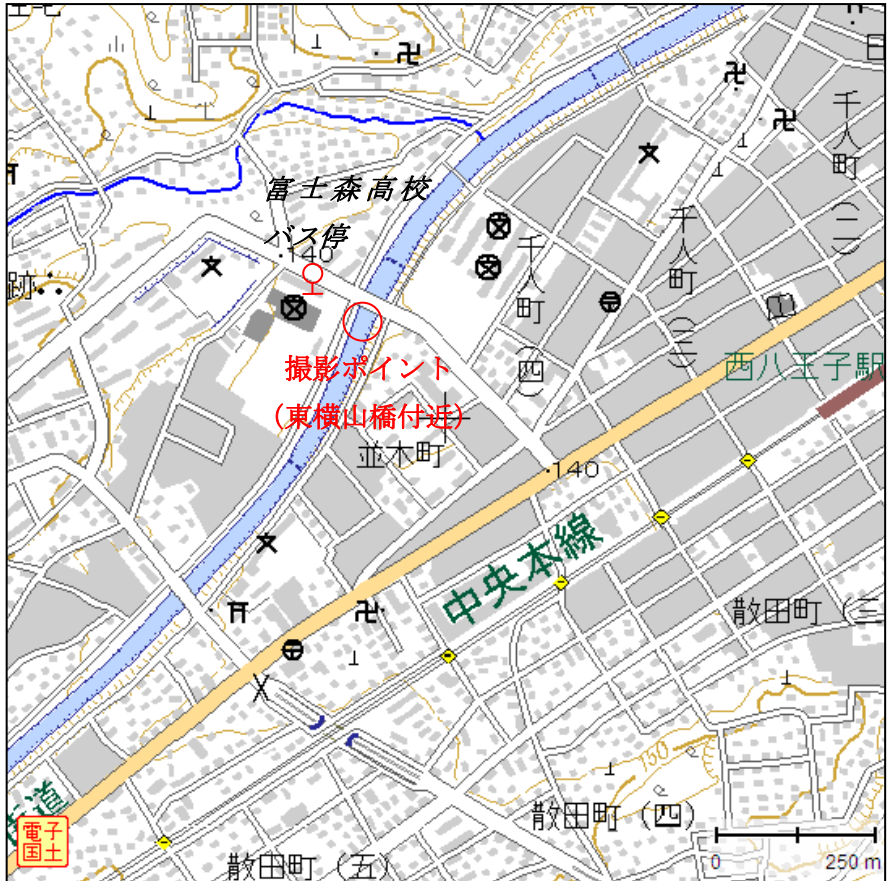

佳作 「ただ今着地」 角谷 富美世

《アクセス》

- ・西八王子駅北口から長房団地行き「富士森高校」バス停下車、徒歩約1分