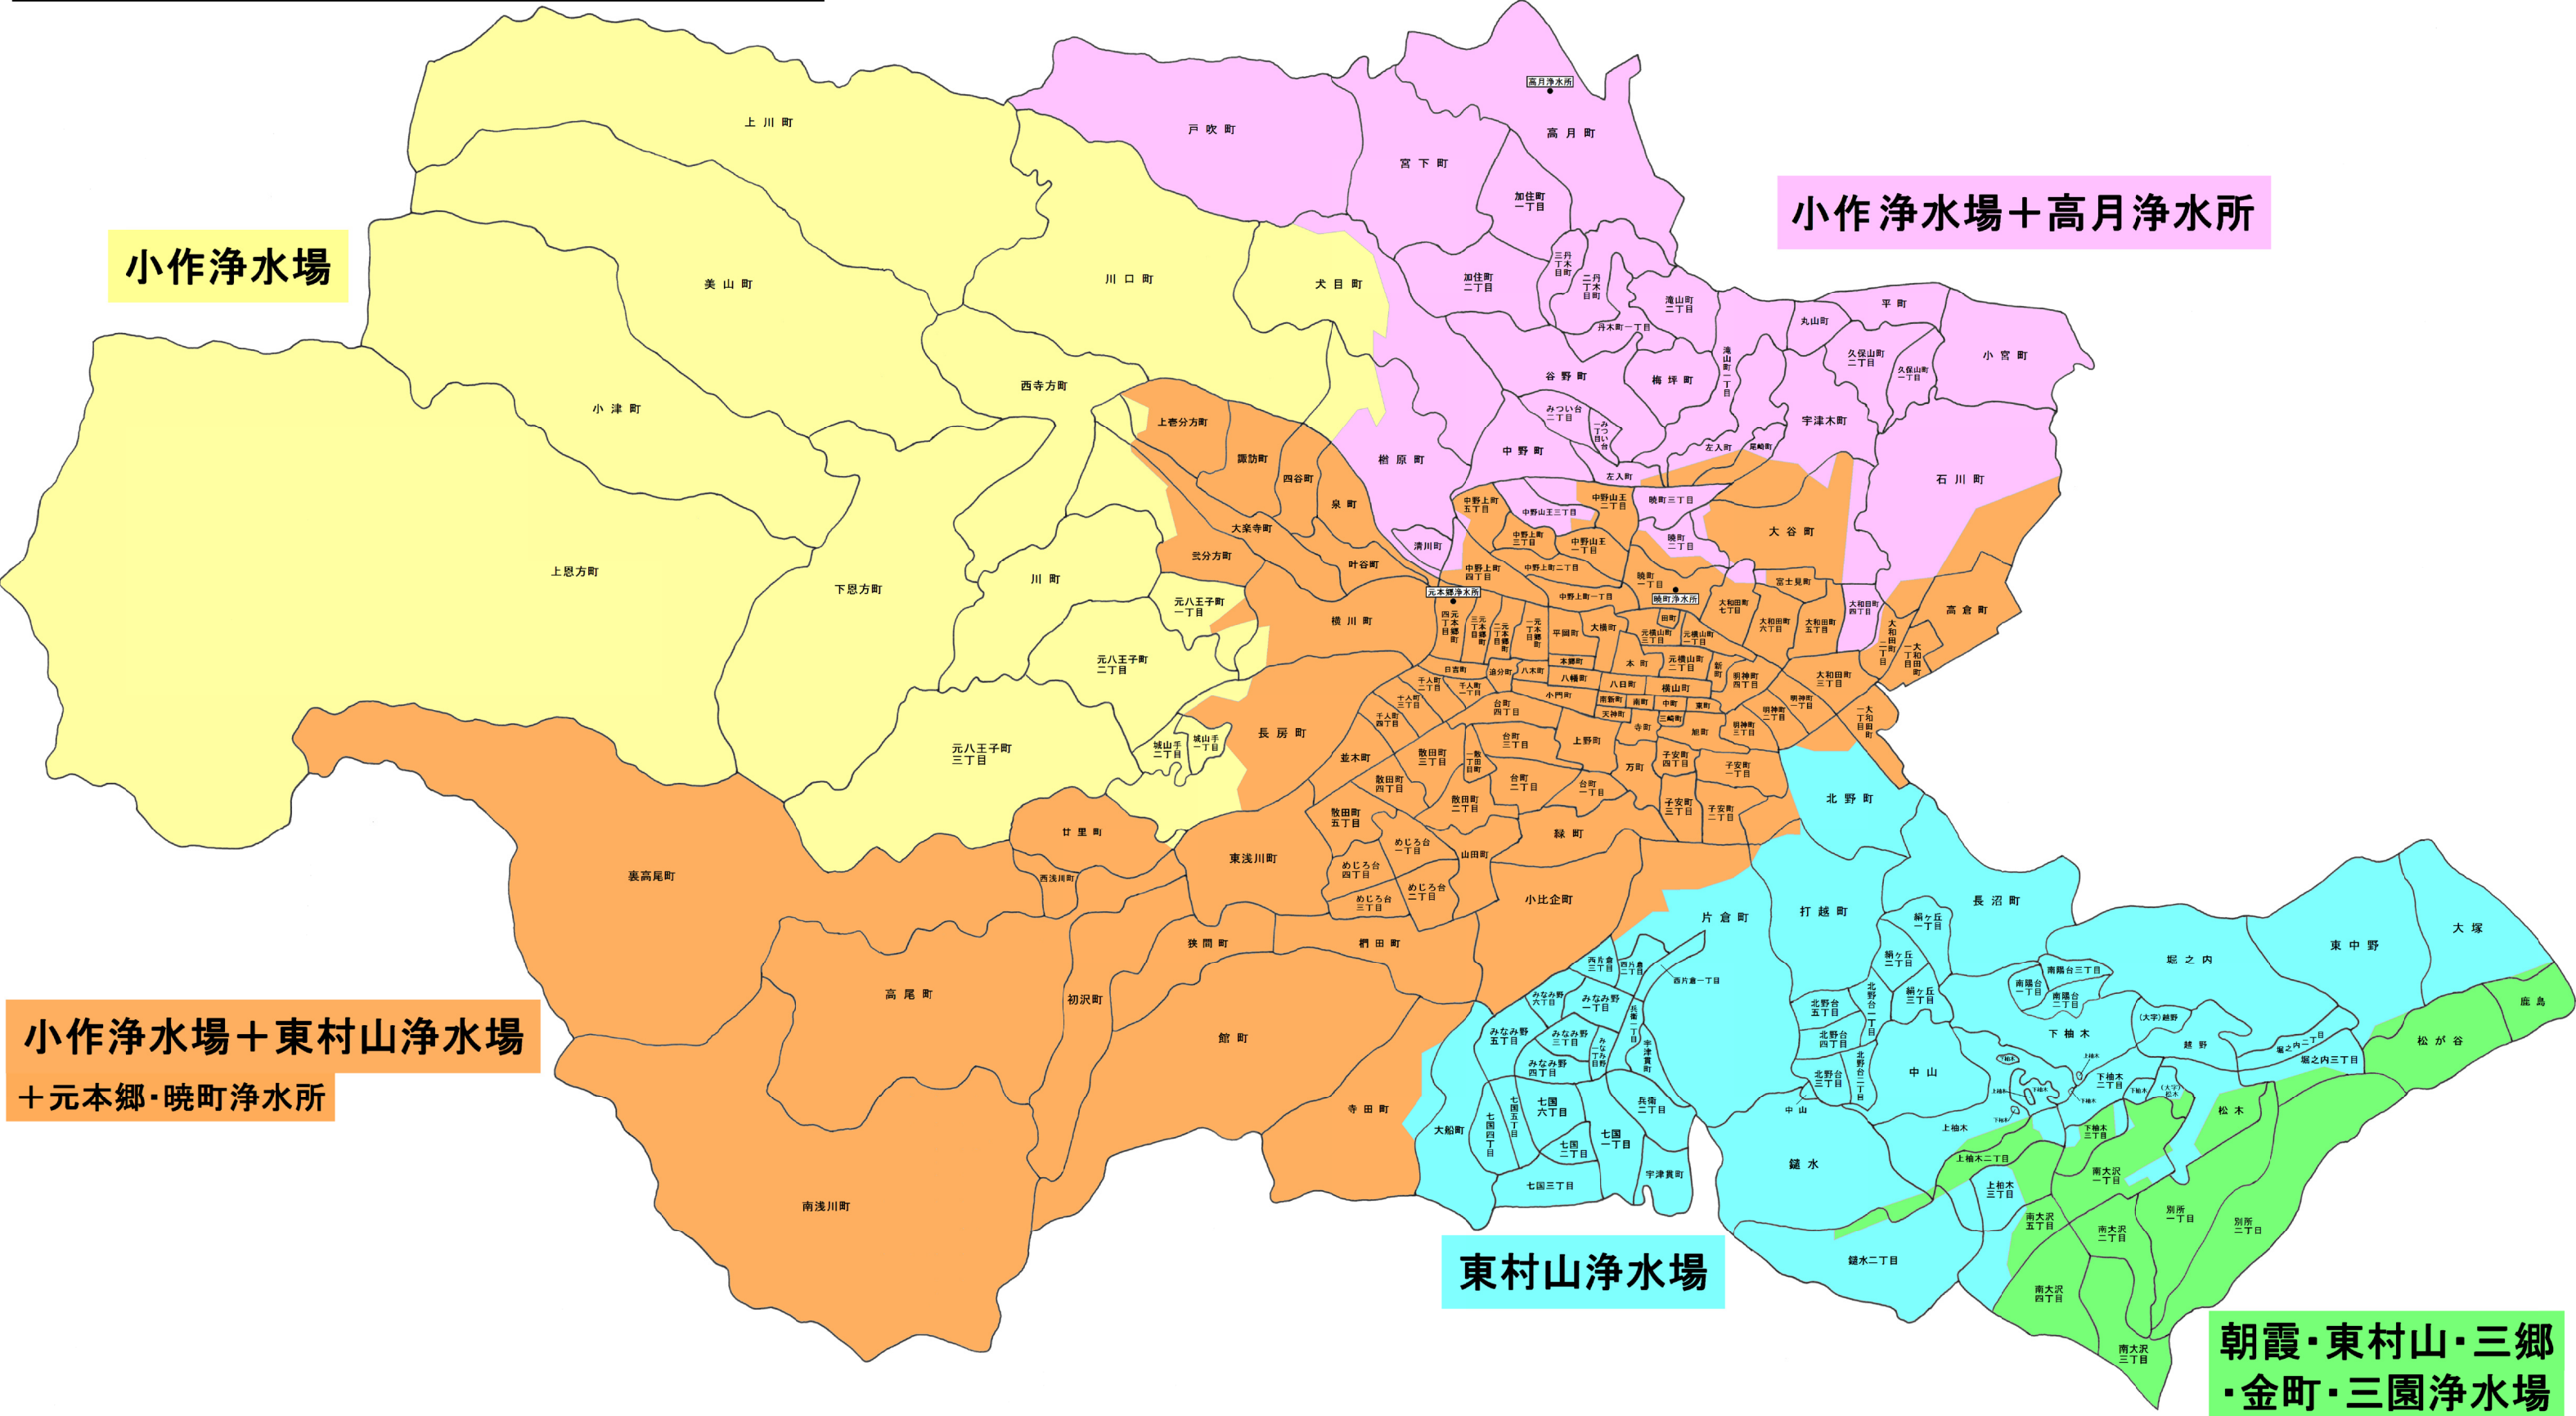

# 八王子市配水区域図(5系統)

小作浄水場

小作浄水場+高月浄水所

小作浄水場+東村山浄水場  
+元本郷・暁町浄水所

東村山浄水場

朝霞・東村山・三郷  
・金町・三園浄水場