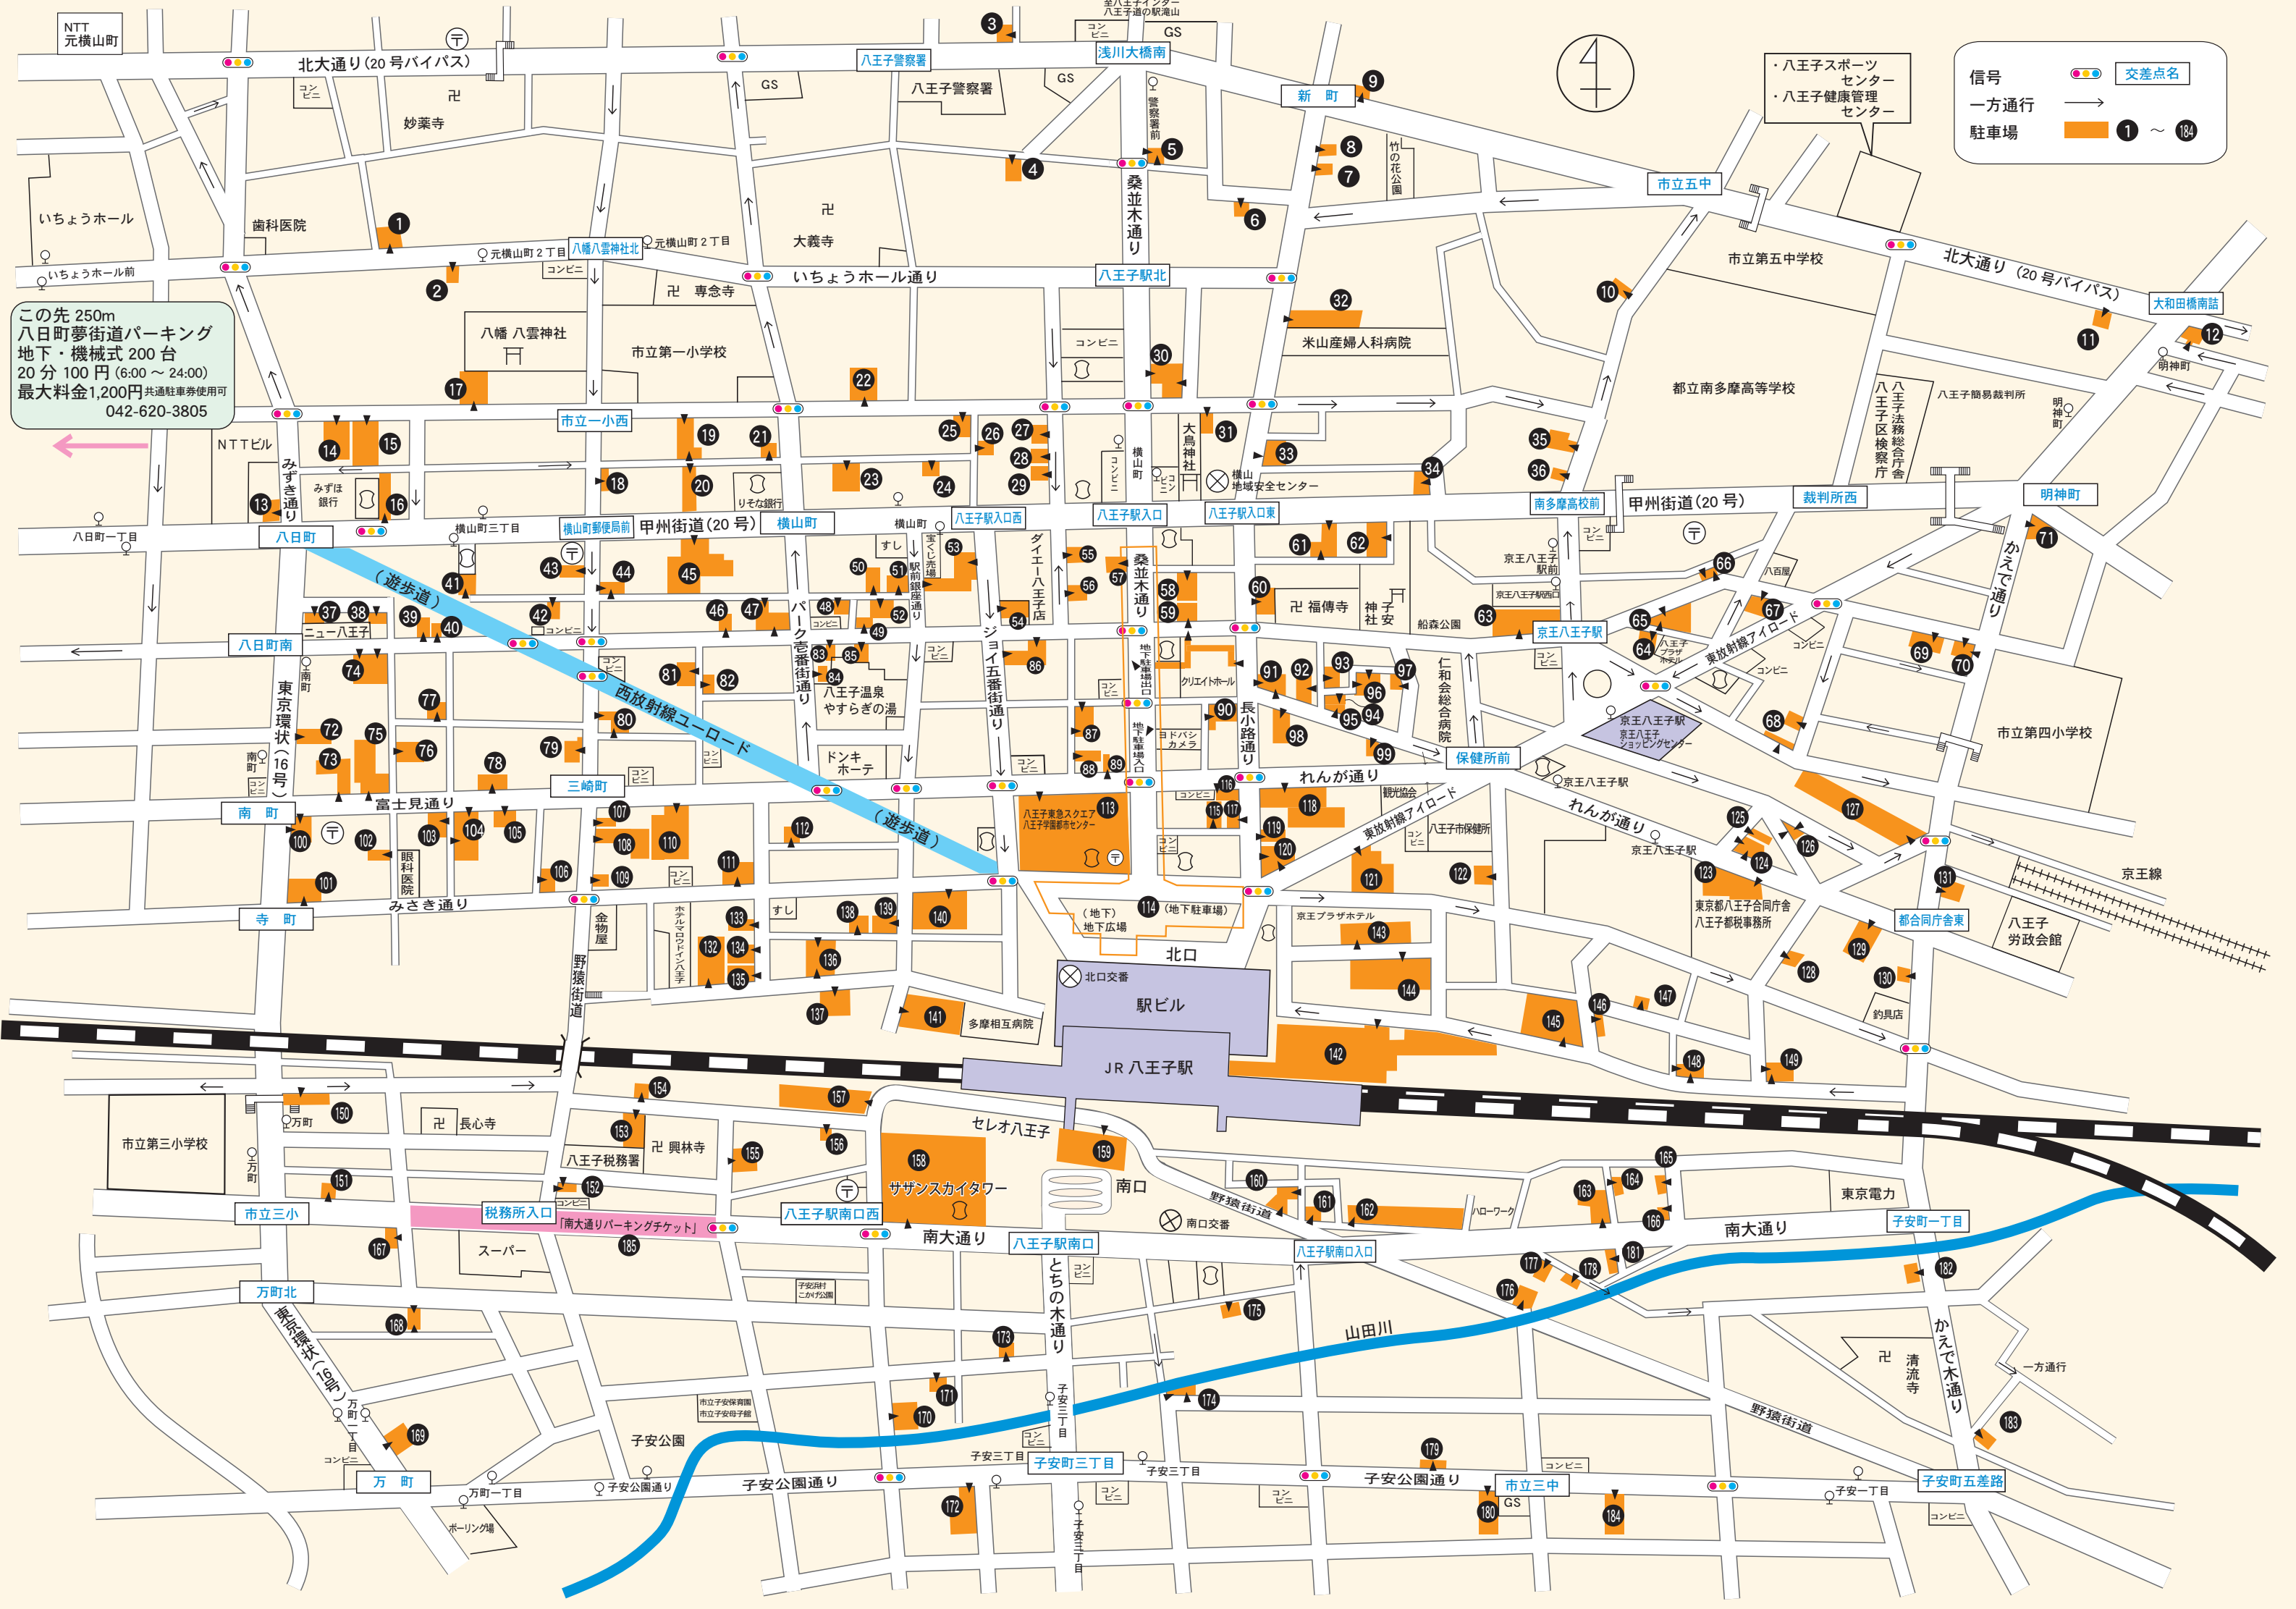

※ 上記の内容は、駐車場運営上の都合により変更となる場合があります。 ※ 利用可能な車両は駐車場により異なります。

No.	駐車場名	台数	利用時間	基本料金(円/分)	夜間料金(円/分)	夜間時間	最大料金(円)	共通 駐車券 使用可	提携 店有 り	駐車場の形態 機械/自走
39	アイベック八王子横山町第3	5	24h	200/30			当日 1600			自走
40	アイベック八王子横山町第1	11	24h	200/25			6時間 1000		○	自走
41	コムパーク横山町第6	4	24h	100/20	100/60	2:00-8:00	12時間 1000		○	自走
42	タイムズ八王子横山町第7	5	24h	100/20	100/60	24:00-8:00	24時間 1600		○	自走
43	旭屋パーキング	34	9:00-18:30	300/60	以降150/30					機械
44	パーキング八王子横山町	7	24h	100/20	100/60	24:00-8:00	24時間 1500			自走
45	タイムズ八王子横山町第5	39	24h	100/15	100/60	24:00-8:00	24時間 1600		○	自走
46	コムパーク横山町第15	4回 191	24h	100/15	100/30	24:00-8:00	12時間 1800 4回まで			自走
47	パークジャパン横山町第3	19	24h	200/30	200/60	24:00-8:00				自走
48	タイムズ八王子横山町第3	7	24h	100/15	100/60	24:00-8:00	6:00-17:00 1500		○	自走
49	グラッド 東京 第3	24	24h	200/30					○	機械
50	コムパーク横山町第4	10	24h	100/20	100/60	24:00-8:00	昼1500 夜1600		○	自走
51	コムパーク横山町第10	5回 192	24h	100/20	100/60	24:00-8:00	昼1500 夜1600		○	自走
52	コムパーク横山町第3	7	24h	100/20	100/60	24:00-8:00	12時間 1800		○	自走
53	コムパーク横山町第5	25	24h	100/15	100/60	24:00-8:00	12時間 1800		○	自走
54	トワパーキング八王子	52	24h	100/15	100/60	24:00-8:00	平日 当日2000 土日祝日 当日2500		○	機械
55	パークジャパン横山町第2	3	24h	100/15	100/60	22:00-8:00	昼1800 夜500			自走
56	アイベック八王子横山町第6	2	24h	200/30			12時間 1800			自走
57	コムパーク八王子横山町第13	4	24h	100/20	100/60	24:00-8:00	12時間 1500			自走
58	コムパーク横山町第2	6	24h	100/20	100/60	24:00-8:00	24時間1400 2回まで		○	自走
59	アイベック八王子横山町第7	8	24h	200/30			5~8番車室のみ 12時間 1500			自走
60	コムパーク明神町第2	16	24h	100/20	100/60	24:00-8:00	24時間 1400 2回まで			自走
61	コムパーク八王子明神町	11	24h	100/20	100/60	24:00-8:00	12時間 1300		○	自走
62	コムパーク明神町第12	8	24h	100/30	100/60	22:00-8:00	24時間 1500		○	自走
63	京王コインパーク 京王八王子駅前	16	24h	100/20	100/60	24:00-8:00				自走
64	八王子プラザホテル駐車場	40	24h	400/60	以降200/30				○	機械
65	パークジャパン明神町第6	21	24h	100/15	100/60	22:00-8:00	12時間 2400			自走
66	タイムズ八王子明神町第3	5	24h	100/15	100/60	24:00-8:00	24時間 2400		○	自走
67	ホークパーク明神町	10	24h	100/15	100/60	23:00-8:00	夜間23:00-8:00 500		○	自走
68	コインパークA-44八王子明神町	13	24h	100/20	100/60	24:00-8:00	8:00-24:00 月～土 1300 日曜 1000 24:00-8:00 500			自走
69	コムパーク明神町第5	17	24h	100/20	100/60	22:00-8:00	24時間 1400			自走
70	コムパーク明神町第11	11	24h	100/20	100/60	22:00-8:00	12時間 1200 4回まで			自走
71	コムパーク明神町第3	9	24h	100/20	100/60	22:00-8:00	24時間 1200			自走
72	富士屋駐車場	38	7:30-24:00	小型 200/60 大型 300/60					○	機械 自走
73	榎本駐車場	8	7:00-24:00	100/30						自走
74	トワパーキング八王子南町第5	15	24h	100/15	100/30	24:00-8:00	12時間 1200			自走
75	トワパーキング八王子南町	34	24h	300/20			8:00-18:00 1000 18:00-8:00 1200 24時間 1500			自走
76	コムパーク中町第4	6	24h	8:00-17:00 100/30 17:00-2:00 100/20	100/60	2:00-8:00	12時間 1000			自走
77	アイベック八王子横山町第2	5	24h	200/30			24時間 1500			自走
78	アイベック八王子中町第1	6	24h	200/30			8:00-20:00 1000			自走
79	S P T 中町第2	9 軽4	24h	100/20	100/60	2:00-8:00	12時間 1600 軽 12時間 1300			自走
80	コムパーク中町第3	12	24h	100/20	100/60	2:00-8:00	12時間 1200			自走
81	コムパーク八王子中町	10	24h	100/15	100/30	2:00-6:00	6:00-18:00 1500			自走
82	S P T 中町駐車場	4	24h	200/30	200/60	2:00-8:00			○	自走
83	タマパーク八王子中町	3	24h	200/30	100/60	2:00-8:00	12時間 1800			自走
84	グラッド 東京 第1	56	9:00-23:30	200/30					○	機械
85	グラッド 東京 第2									

この先 250m
八日町夢街道パーキング
地下・機械式 200 台
20 分 100 円 (6:00 ~ 24:00)
最大料金 1,200 円 共通駐車券使用可
042-620-3805

信号		交差点名
一方通行		
駐車場		1 ~ 184

この先 250m
八日町夢街道パーキング
地下・機械式 200 台
20 分 100 円 (6:00 ~ 24:00)
最大料金 1,200 円 共通駐車券使用可
042-620-3805

信号		交差点名
一方通行		
駐車場		1 ~ 184