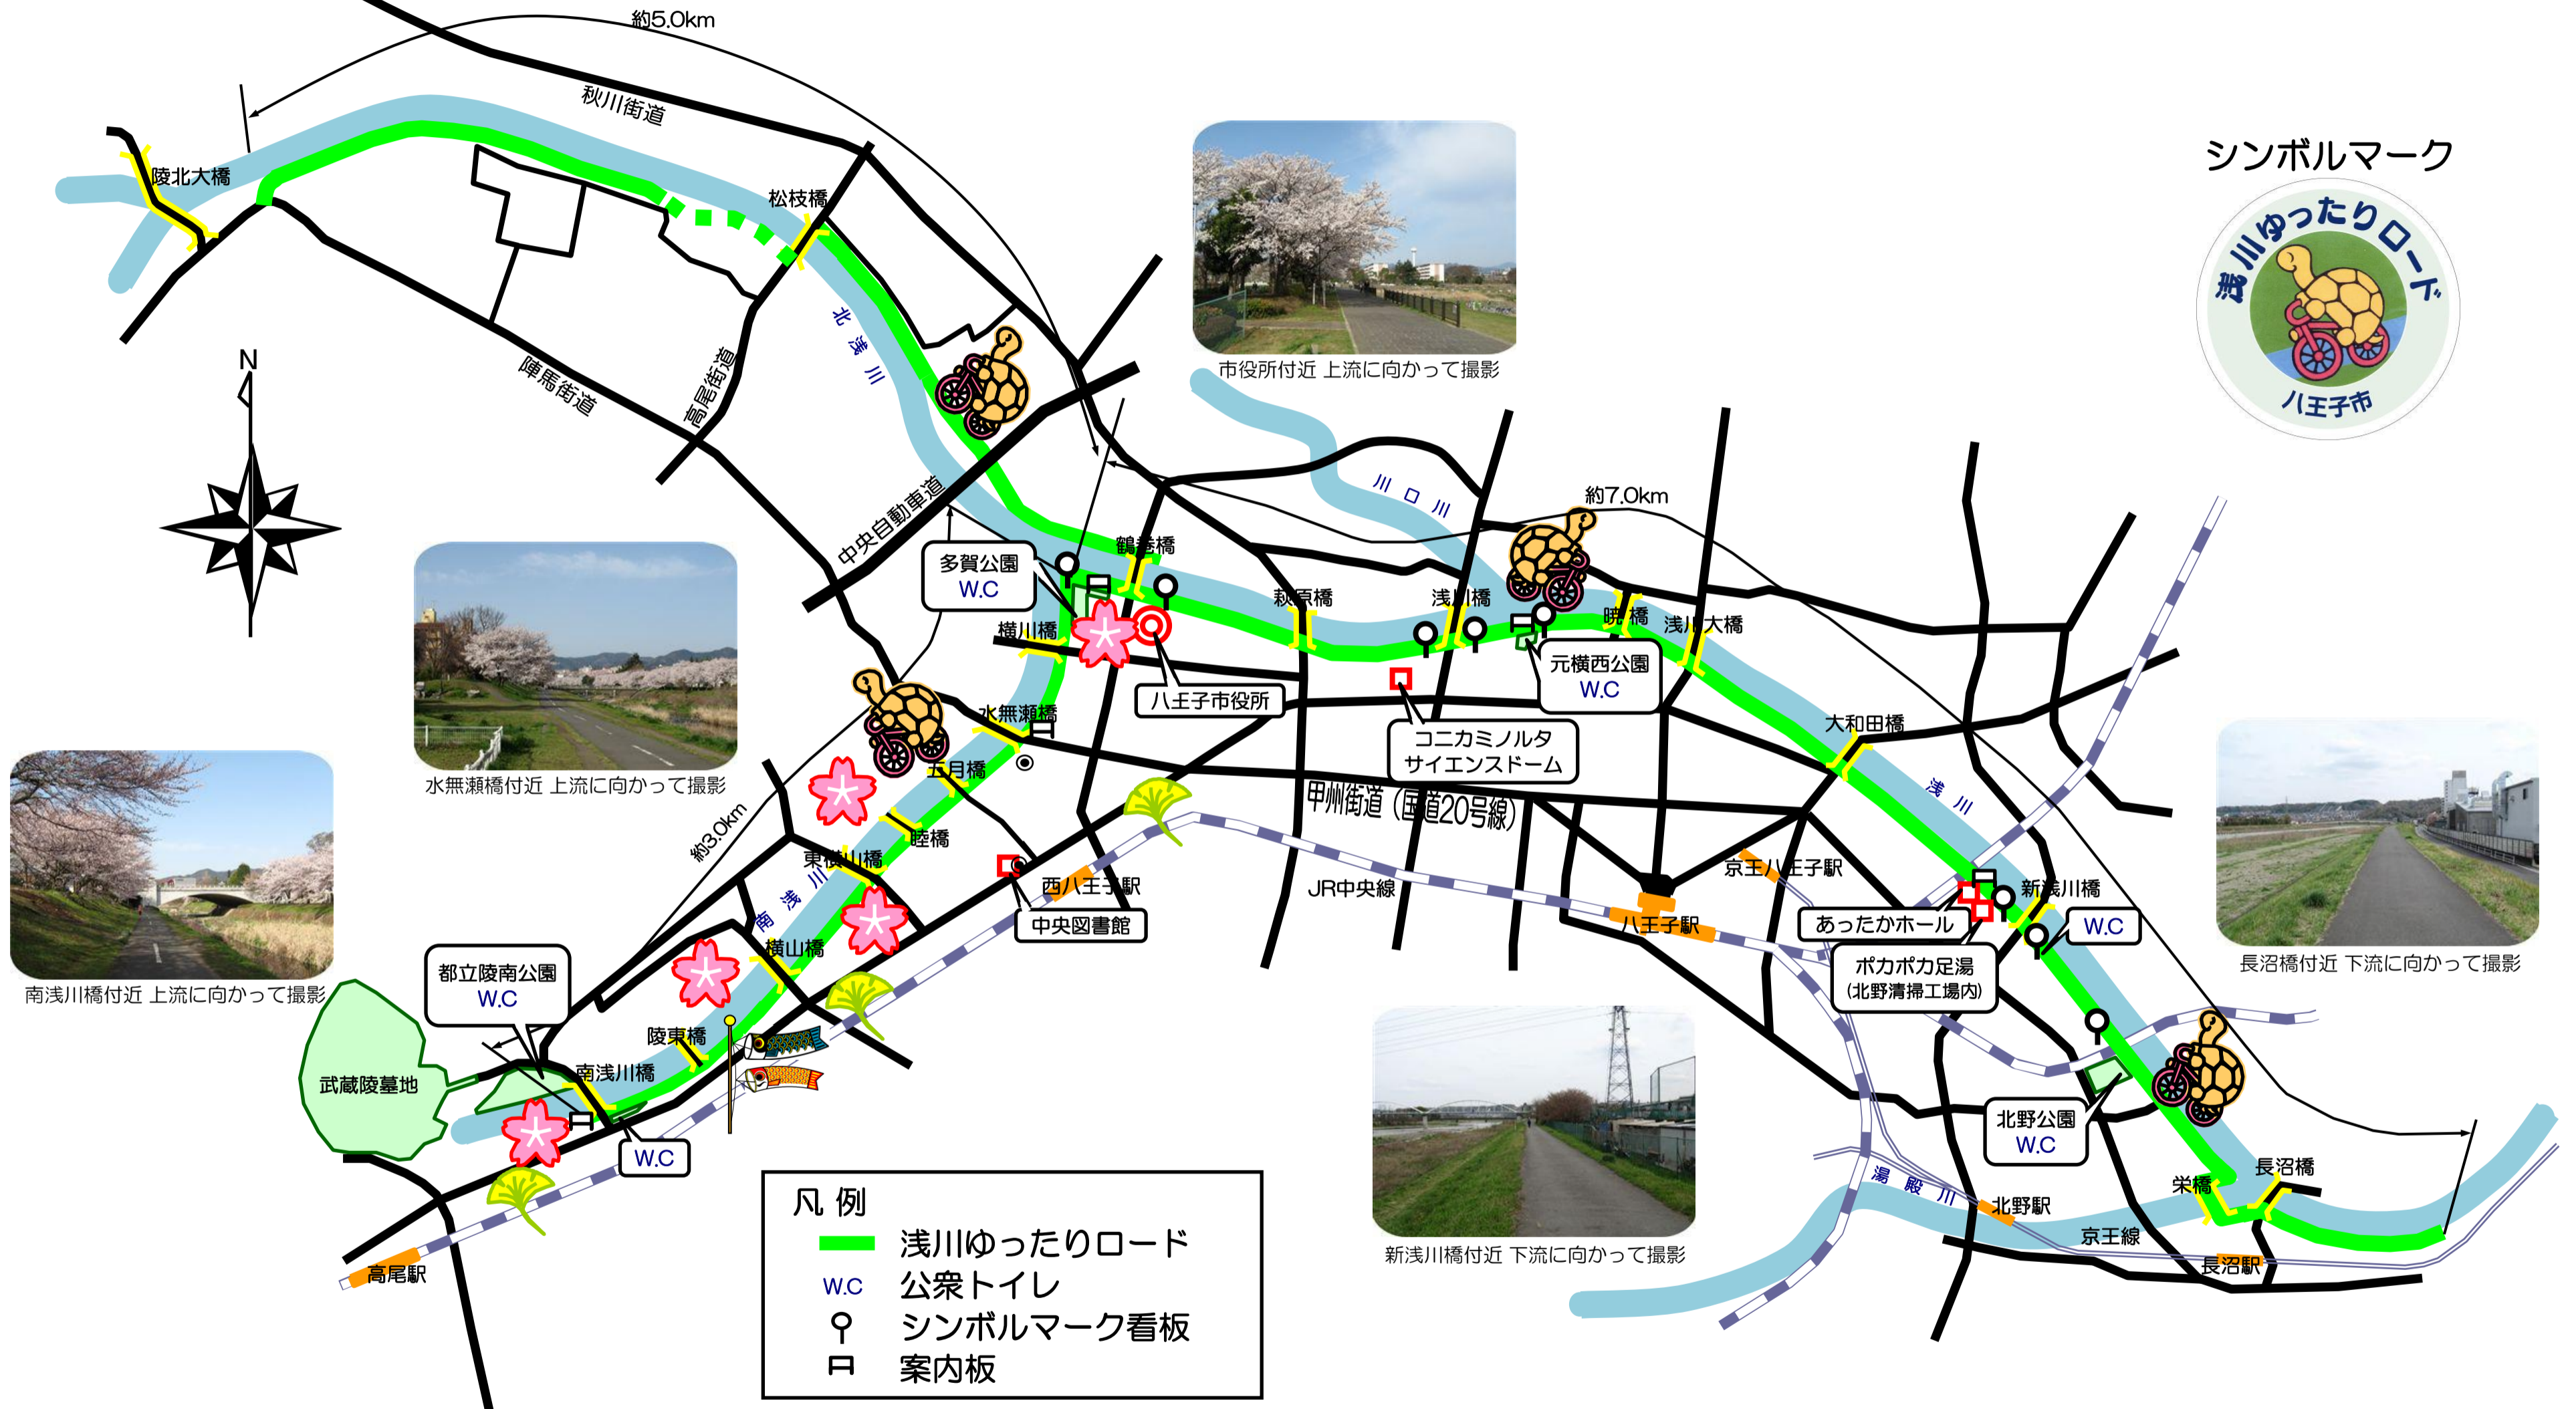

# 浅川ゆったりロード MAP

作成：八王子市道路交通部路政課

平成25年8月 現在