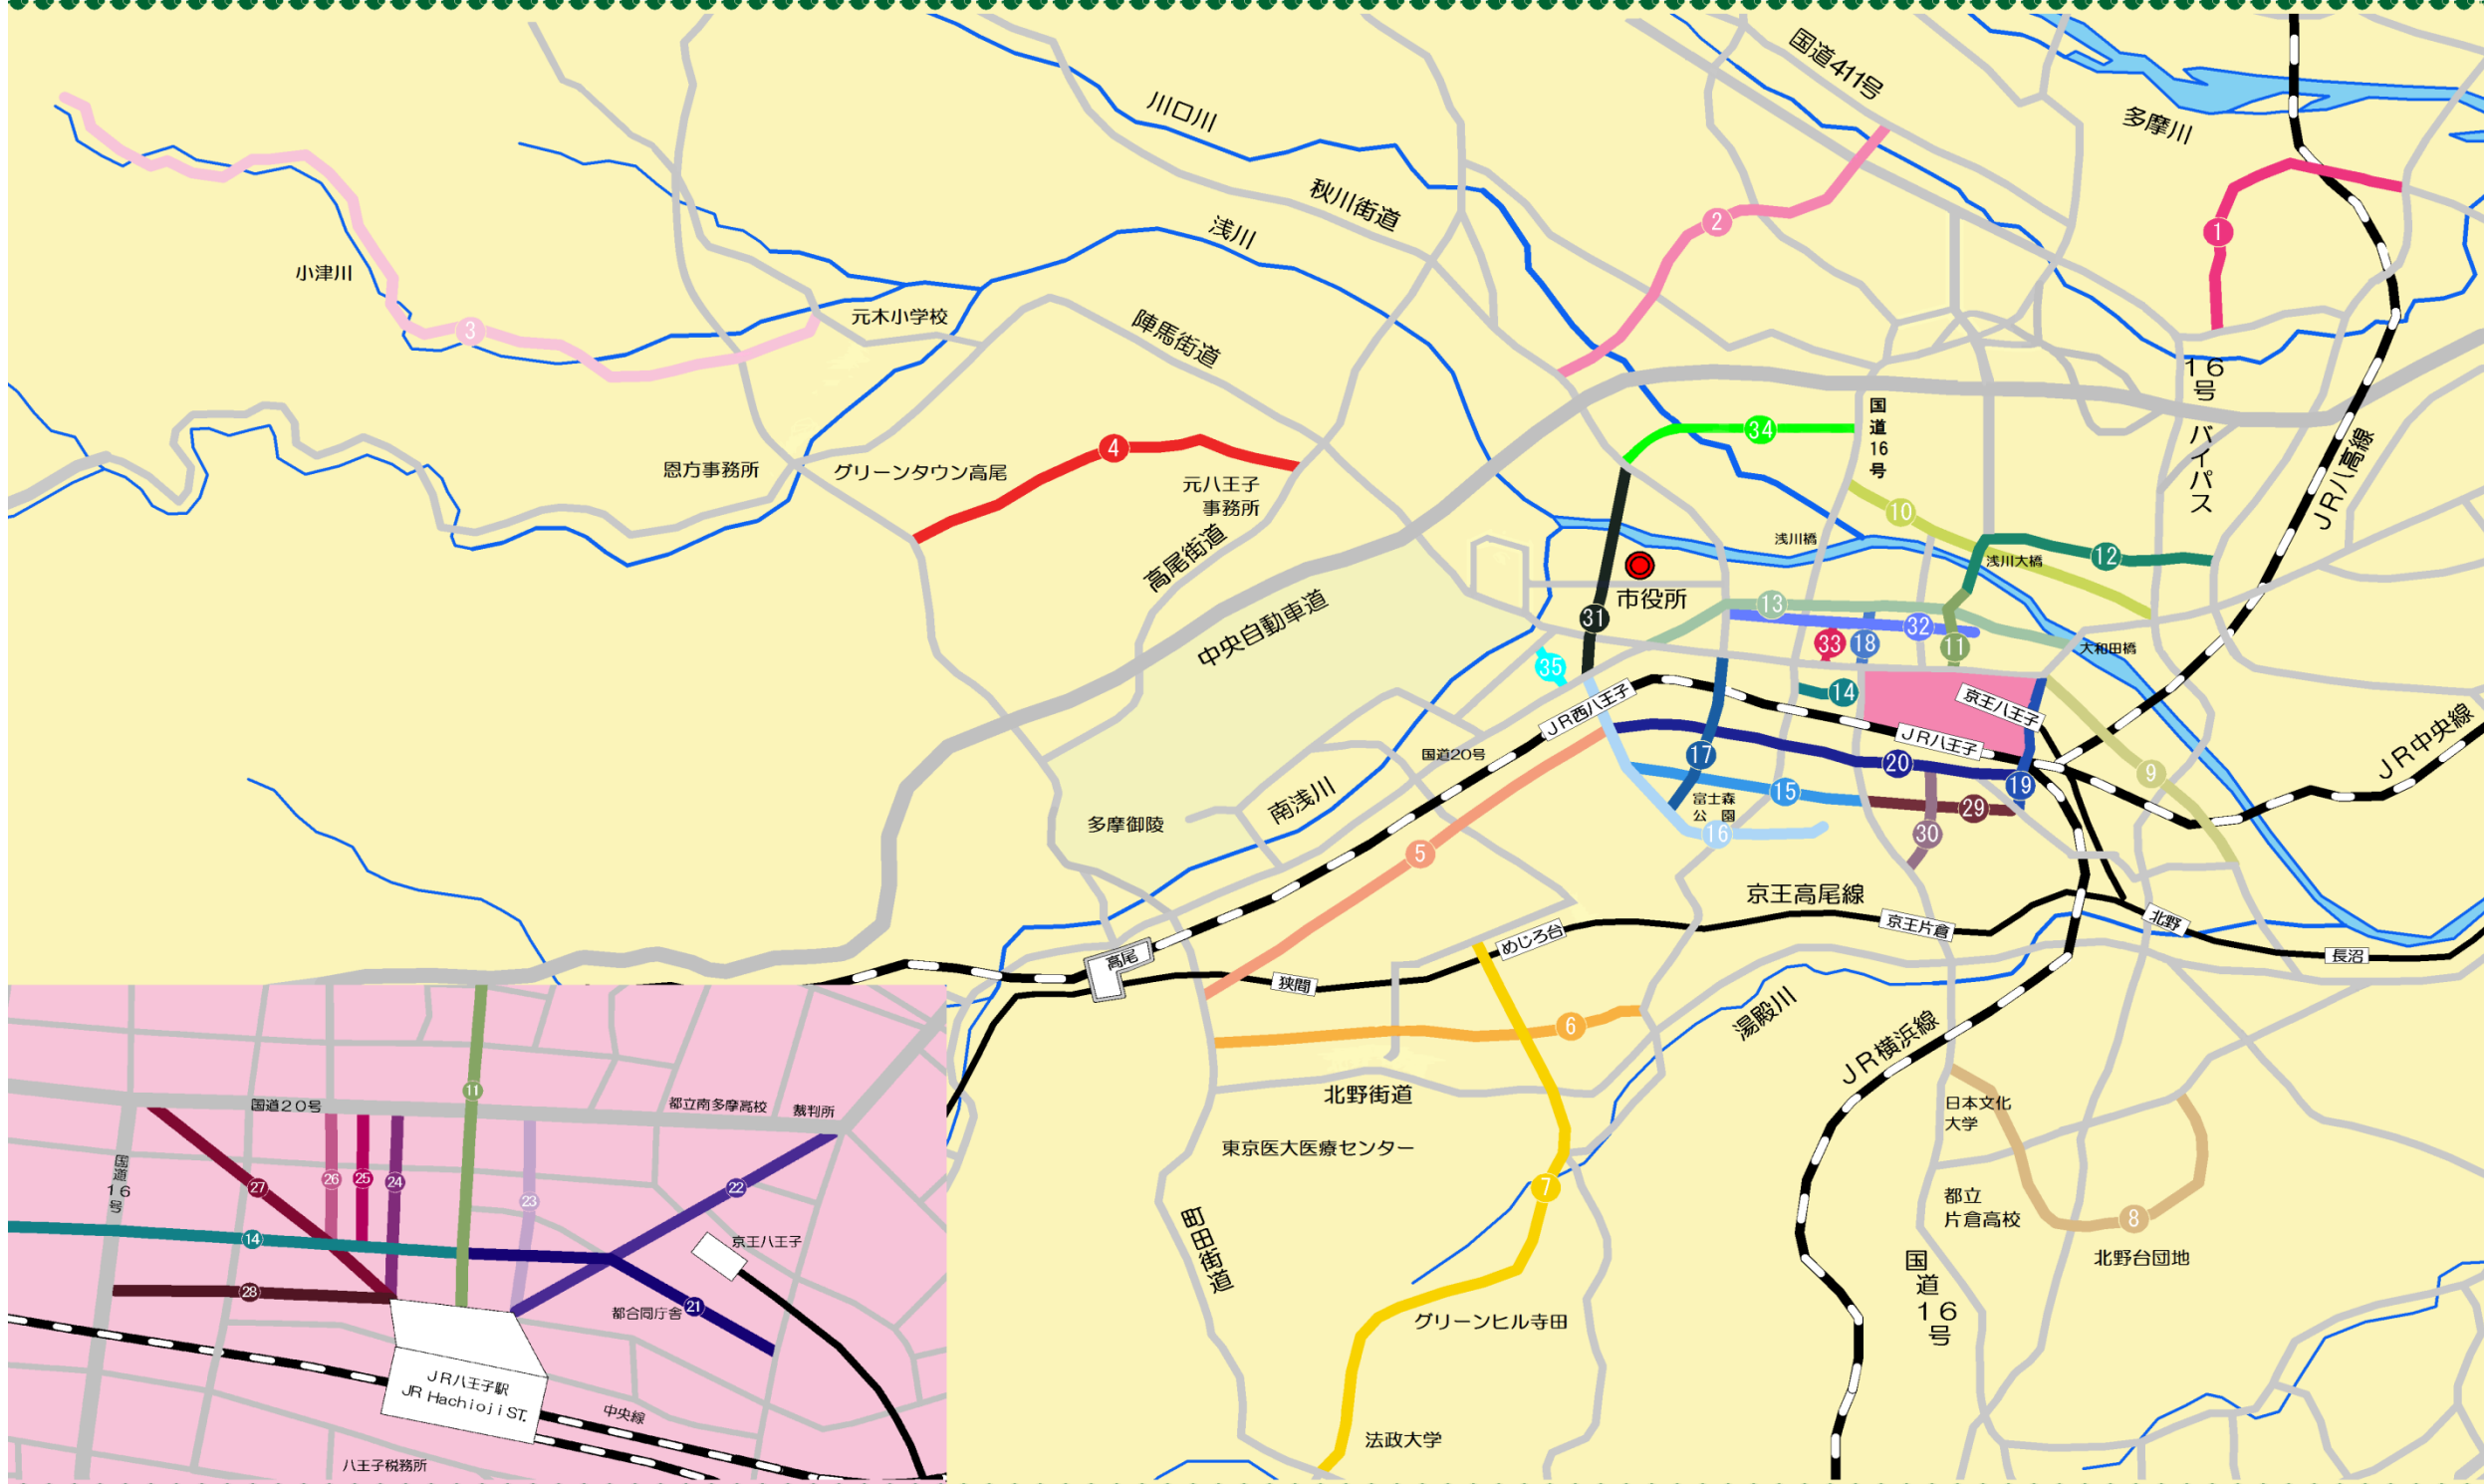

八王子道路愛称マップ

- 1 久保山中央通り
Kuboyama chuo dori
- 2 かすみ学園通り
Kasumi gakuen dori
- 3 モリアオガエルの道
Moriaogaeru no michi
- 4 大沢川桑の葉通り
Osawagawa kuwanoha dori
- 5 万葉けやき通り
Manyo keyaki dori
- 6 栢田遺跡公園通り
Kunugida isekikoen dori
- 7 めじろ台グリーンヒル通り
Mejirodai green hill dori
- 8 白山通り
Hakusan dori
- 9 北野公園通り
Kitano koen dori
- 10 大和田暁通り
Owada akatsuki dori
- 11 桑並木通り
Kuwanamiki dori
- 12 大和田北通り
Owada kita dori
- 13 北大通り
Kita dori
- 14 富士見通り
Fujimi dori
- 15 富士森公園通り
Fujimorikoen dori
- 16 御所水通り
Goshomizu dori
- 17 松姫通り
Matsunime dori
- 18 みずき通り
Mizuki dori
- 19 かえで通り
Kaede dori
- 20 南大通り
Minami odori
- 21 れんが通り
Renga dori
- 22 東放射線アイロード
Higashihoshasen I road
- 23 長小路通り
Nagakoji dori
- 24 ジョイ五番街通り
Joy gobangai dori
- 25 駅前銀座通り
Ekimae ginza dori
- 26 パーク吉番街通り
Park ichibanagai dori
- 27 西放射線ユーロード
Nishihoshasen You road
- 28 みさき通り
Misaki dori
- 29 子安公園通り
Koyasukoen dori
- 30 とちの木通り
Tochinoki dori
- 31 市役所通り
Shiyakusho dori
- 32 いちょうホール通り
Ichou Hall dori
- 33 とうがらし地蔵通り
Tougarashijizou dori
- 34 中野中央通り
Nakano chuo dori
- 35 馬場横丁
Baba yokocho