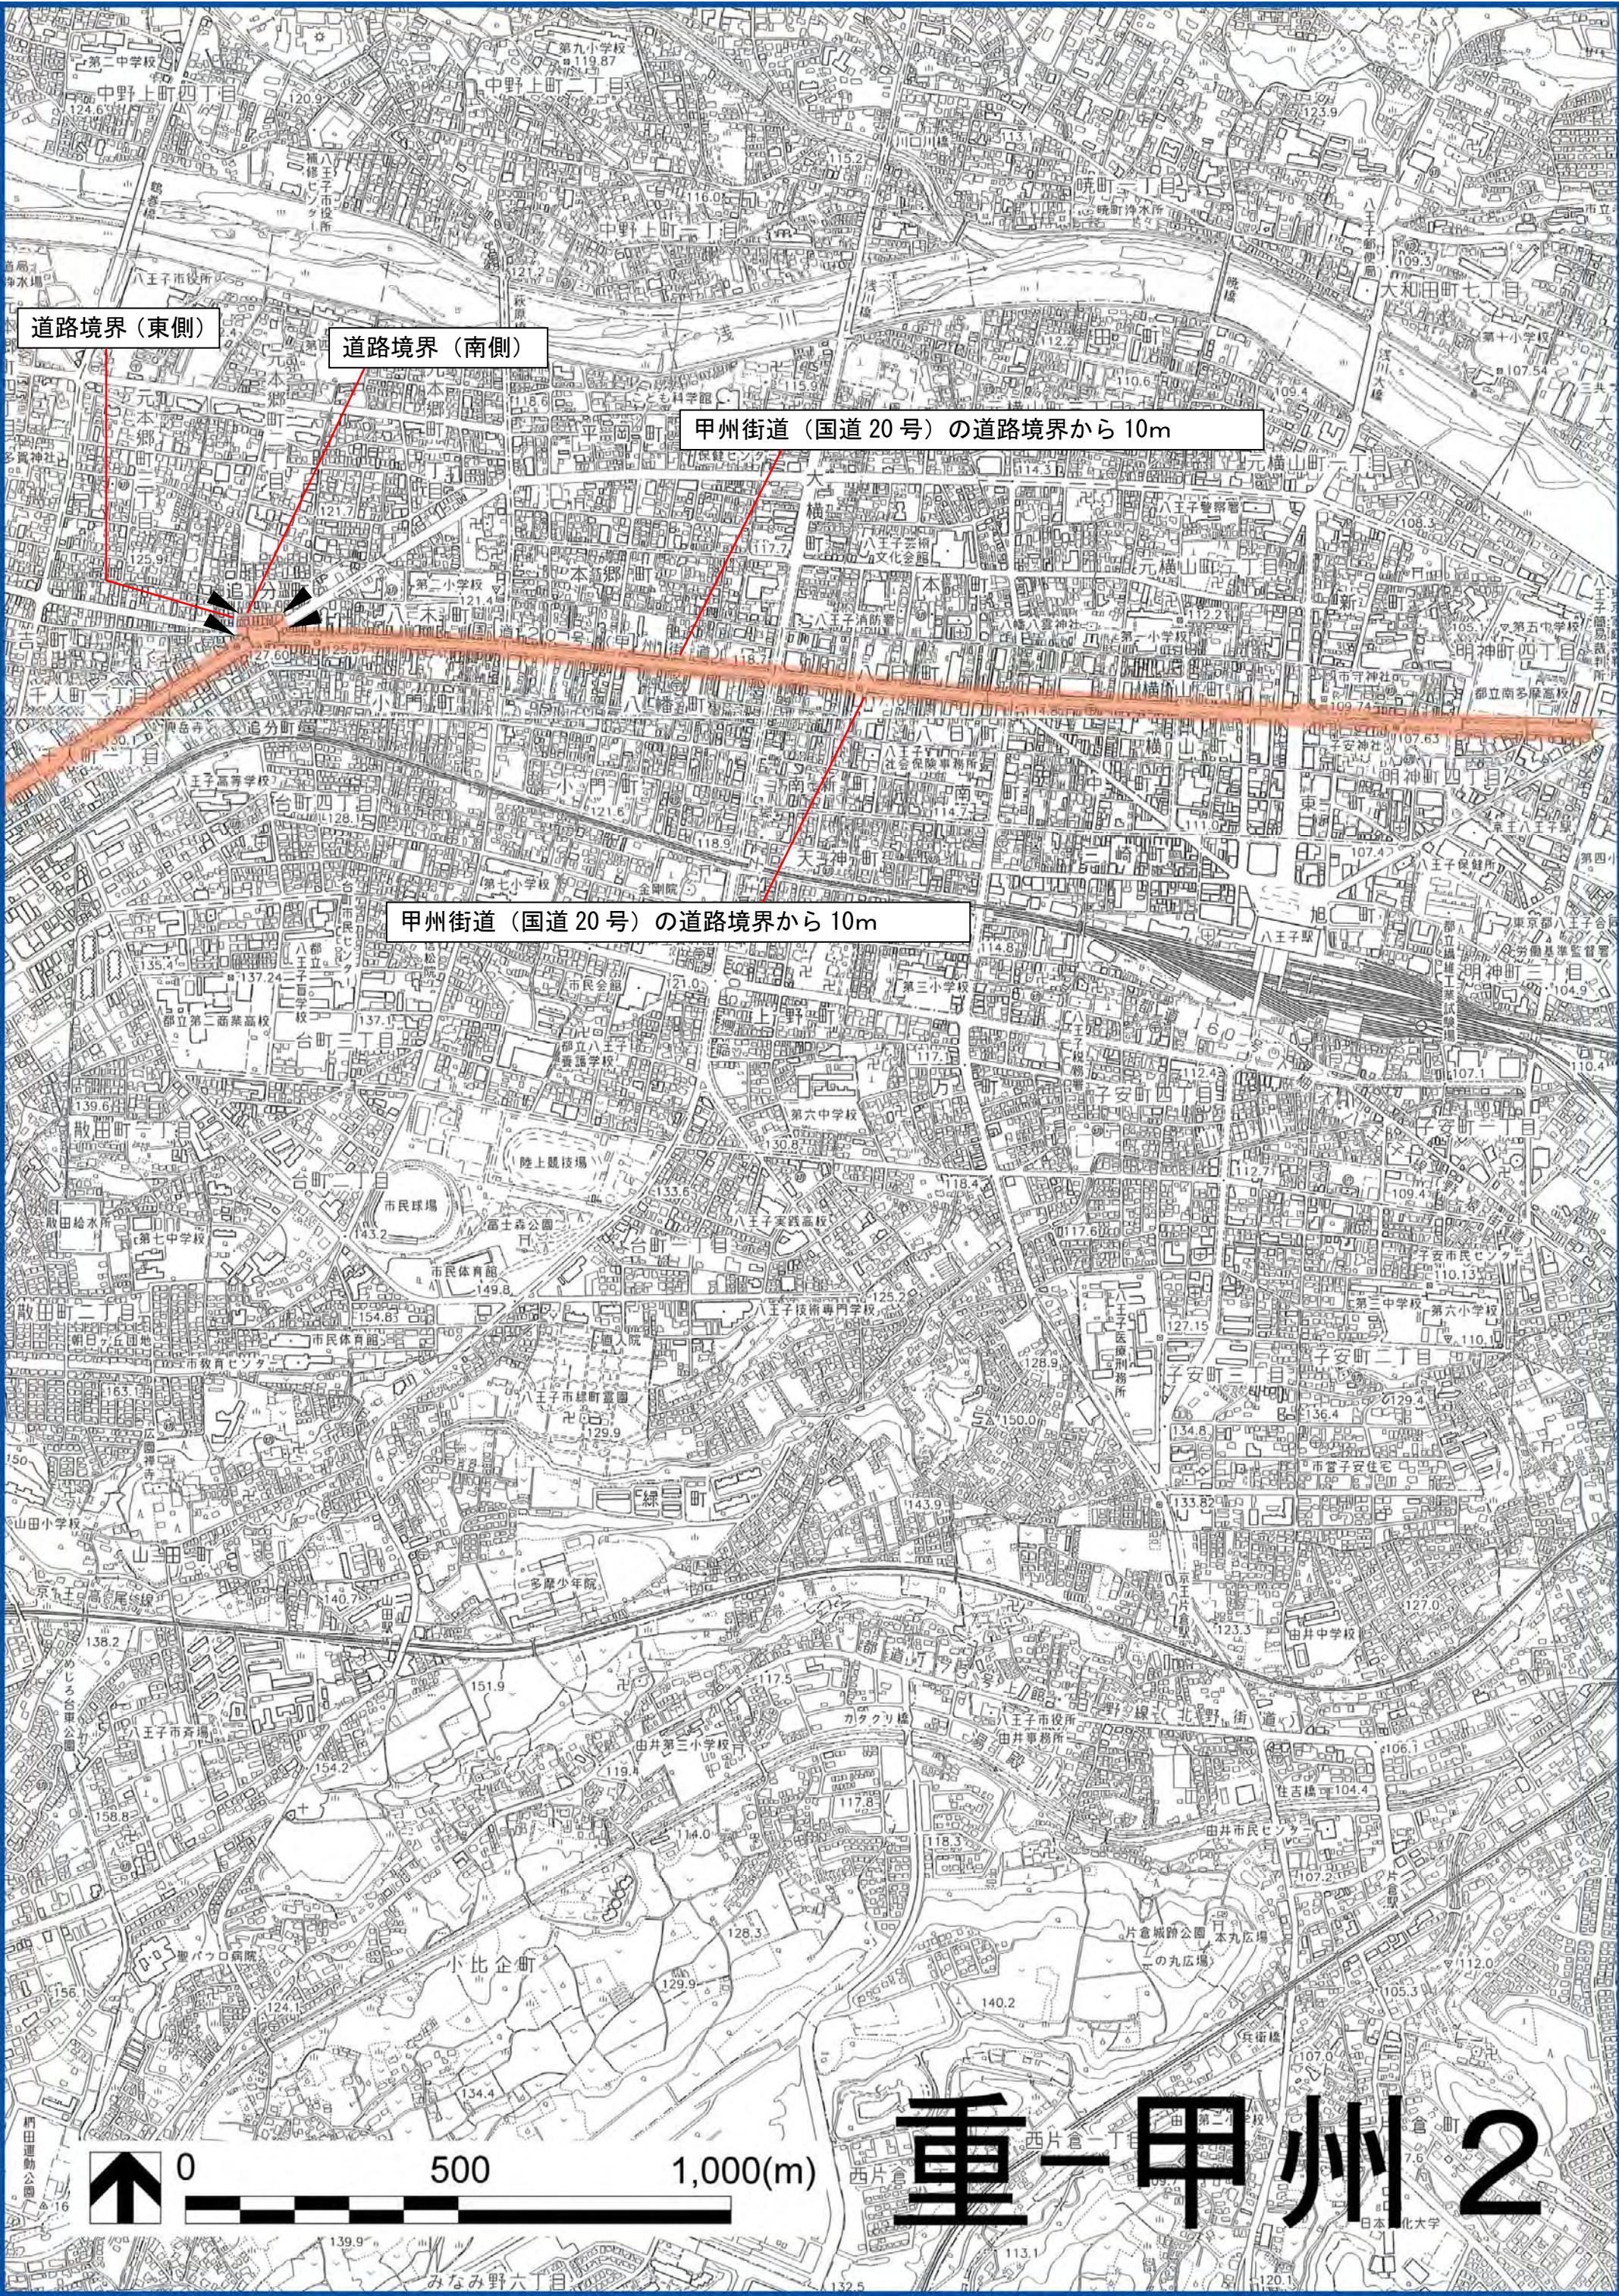

甲州街道（国道 20 号）の道路境界から 10m

甲州街道（国道 20 号）の道路境界から 10m

道路境界（東側）

重-甲州 1

道路境界 (東側)

道路境界 (南側)

甲州街道 (国道 20号) の道路境界から 10m

甲州街道 (国道 20号) の道路境界から 10m

重-甲州 2