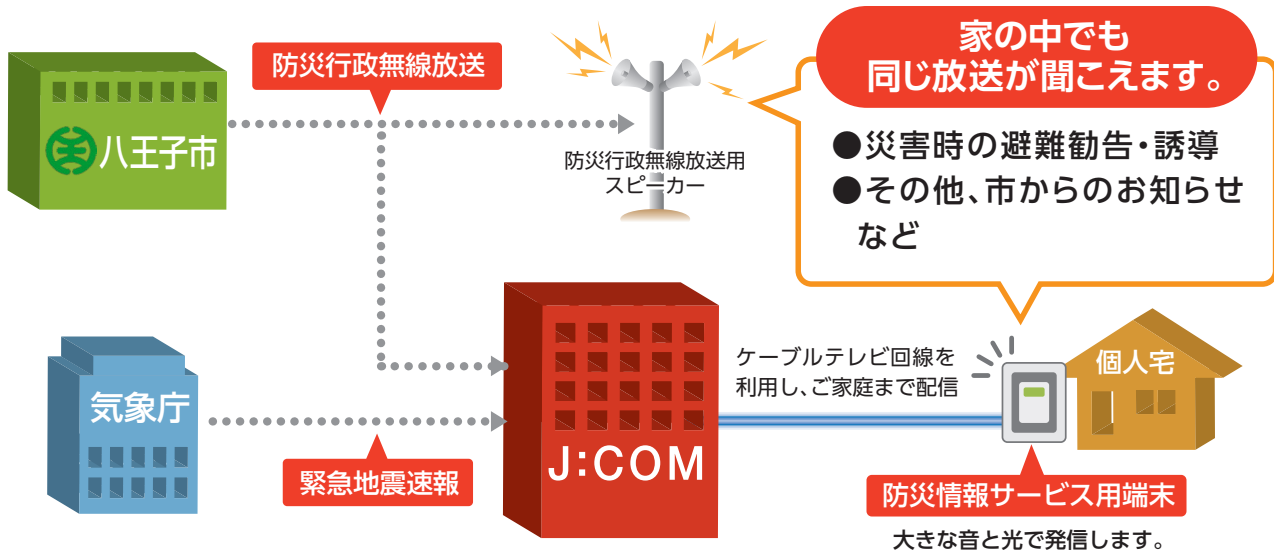

「災害により避難指示が発令されました」

大規模災害発生時の避難勧告や、地域の生活・防犯情報をお知らせ。

※放送内容・表現は、お住まいの地方公共団体により異なります。

緊急地震速報

地震到達前に危険を回避!

「およそ○秒後に、震度○程度の地震がきます」

24時間いつでも、地震情報をお知らせ。事前の準備に役立ちます。

防災情報サービスのしくみ

J:COMでは独自のケーブルテレビネットワークを通じ、「防災行政無線放送」と「緊急地震速報」を提供し、皆さまの安心で快適な暮らしをサポートします。

防災情報サービスはココが安心!!

かんたん設置

専用端末を取り付けるだけ。お使いのパソコンなどを設定する必要はありません。

高い精度

予測速度と、猶予時間は、気象業務支援センターの情報を元に計算されお知らせ。

きめ細かな設定

ご契約時に、お知らせする予測精度を、震度3・4からお選びいただけます。