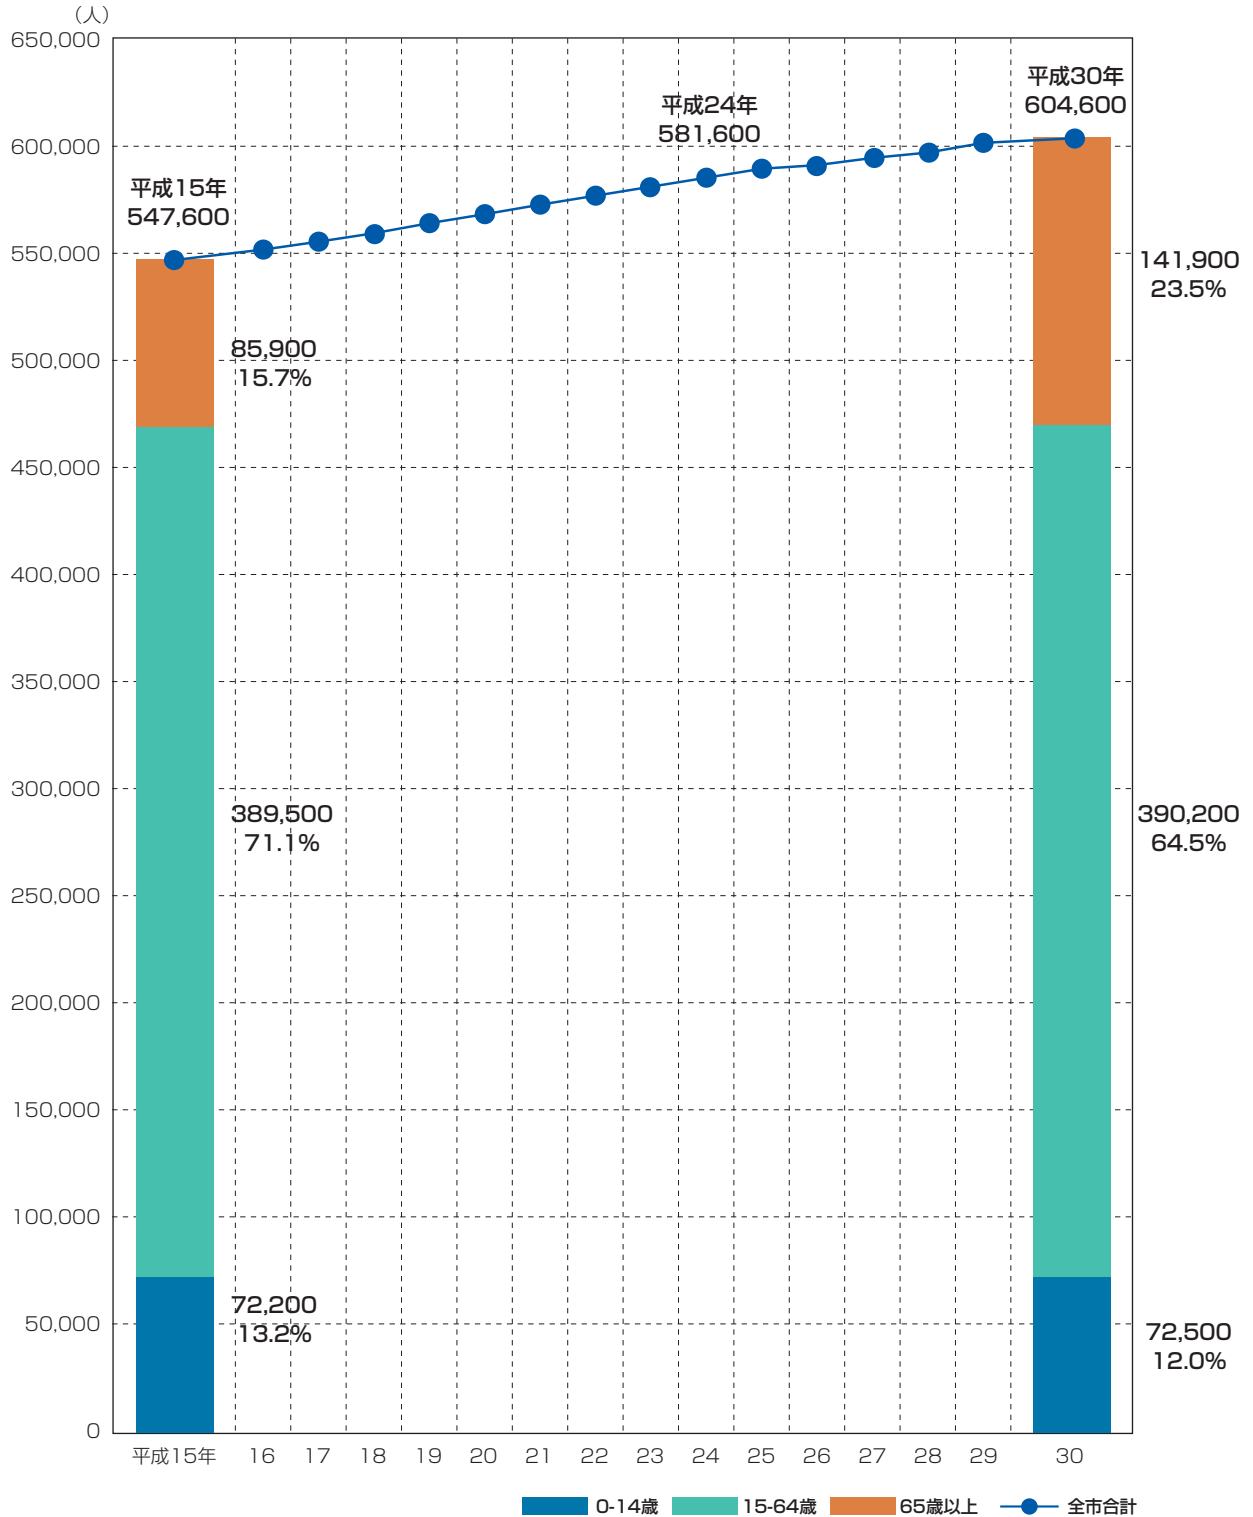

1

人口の推移

■ 年齢3区分別人口推移

	平成15年		平成30年		増△減	
	人口(A)	構成比	人口(B)	構成比	数(B-A)	率(B/A-1)
全市合計	547,600		604,600		57,000	10.41%
0~14歳	72,200	13.18%	72,500	11.99%	300	0.42%
15~64歳	389,500	71.13%	390,200	64.54%	700	0.18%
65歳以上	85,900	15.69%	141,900	23.47%	56,000	65.19%