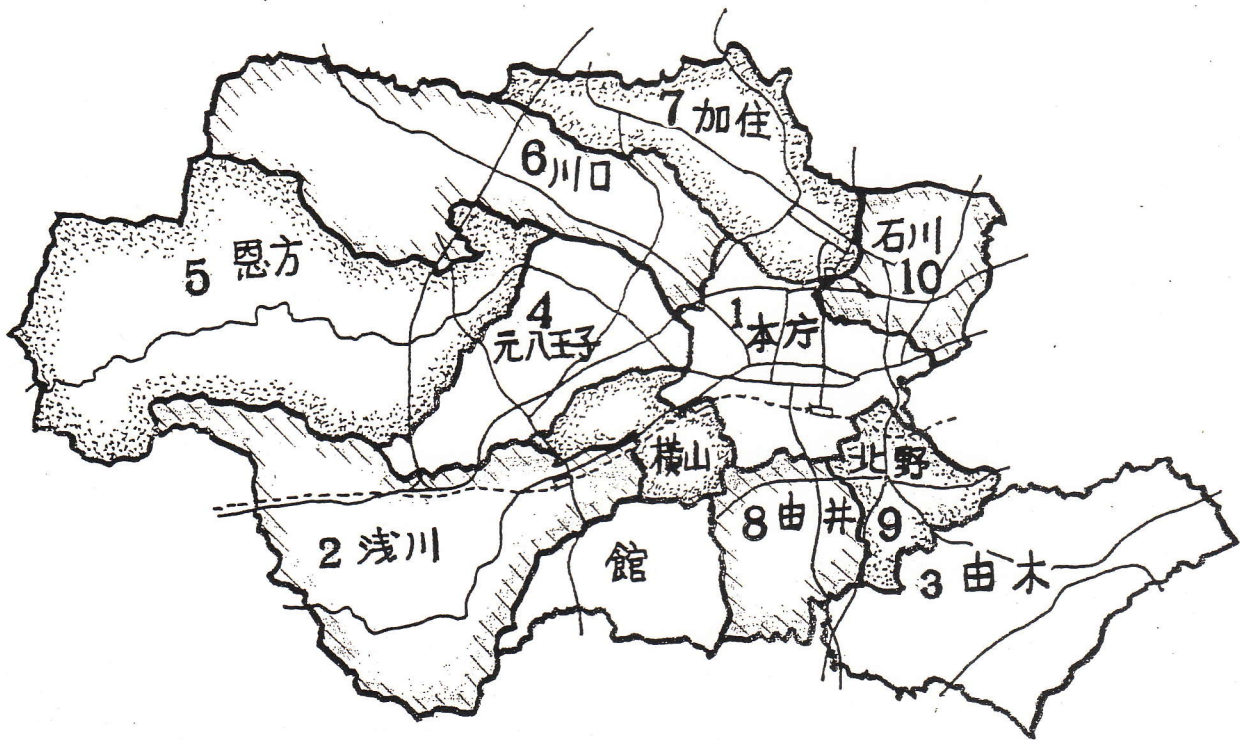

はちおうじ

農産物直売所

マップ

八王子市産業振興部農林課

八王子市農業協同組合指導広報課

近年、食の安全安心に対する消費者の関心が強まり、生産者の顔が見える直売所の人気が高まっており、道の駅八王子滝山の農産物直売所や JA 大和田ふれあい市場、園芸センターなどの大きな直売所のみでなく、身近な所にある直売所を知りたいという声が多く聞かれることから、八王子市農林課と八王子市農協指導広報課では、生産者の皆様に「農産物直売所マップ」作成に関するアンケート調査を実施し、協力をいただける生産者のご意見をもとに、この「はちおうじ農産物直売所マップ」を作成いたしました。

つきましては、多くの市民の方に新鮮でおいしい八王子産農産物を購入する際のガイドとしてご利用いただくとともに、生産者の販売促進にも役立て、地産地消による本市の都市農業振興の一助となることを願ってやみません。

なお、経費節約の折から、マップの体裁や内容に万全を期すことができませんでしたが、何卒ご理解のうえご了承ください。

平成22年 7月 1日

八王子市産業振興部農林課

八王子市農業協同組合指導広報課

八王子市農産物直売所マップ

※ このマップは、八王子市域を上記10の地区に分けて掲載しています。

- ・ 直売所の情報は、農家等の了解に基づき掲載しています。
- ・ 館、横山地区には、掲載できる直売所がありません。
- ・ 季節や、作物の出来具合によって、内容が変わることがあります。