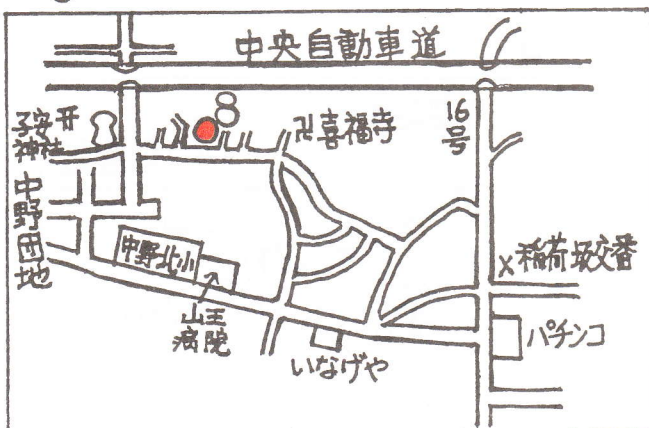

八王子市農産物直売所

(本庁地区)

No.	名称	代表者	所在地	電話番号	主な販売品目	直売日及び時間
1		池田弥一	大和田町1838	644-1693	野菜	月・水・金 (8:00~10:00)
2						
3	臼井農園	臼井次幹	中野山王2187		野菜	毎日(10:00~16:00)
4	岡崎農園	岡崎幸雄	台町2-12-40		野菜	毎日(10:00~17:00)
5	野菜の直売所 (小坂)	小坂志郎	緑町777	635-5564	野菜	土のみ(15:00~17:00)
6	内藤農園	内藤フミ子	大和田町6-10	644-0318	柿、ウメ	不定期(14:00~16:00) シーズンのみ
7	なかじま農園	中嶋永吉	緑町346		茶	
8		野島和之	中野山王2-17-10	623-1538	野菜、果樹	毎日(9:00~17:00) 平成22年春から予定
9	新鮮野菜直売所	原島貞良	中野山王2-31-1	623-5033	野菜	毎日(10:00~18:00) 夏は暗くなるまで
10		横山正次	元本郷町4-489-1 4-490-1	622-6471	小ウメ	(9:00~12:00) 6月上
11	JAふれあい市場	JA八王子	大和田町5-15-3	642-3885	野菜、果樹、花、他	毎日8:30~16:30

5

6 11

8

10