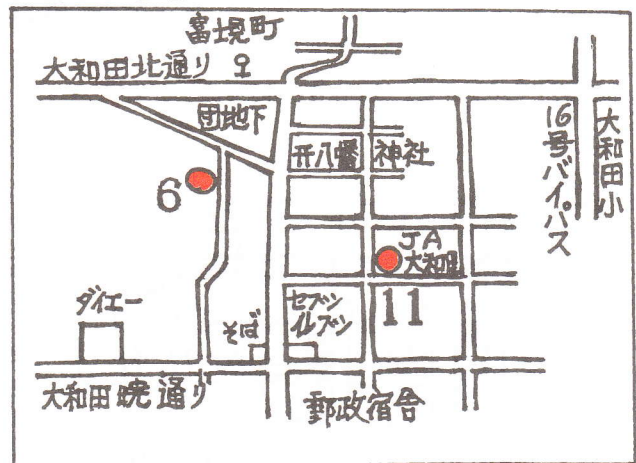

八王子市農産物直売所

(本庁地区)

No.	名称	代表者	所在地	電話番号	主な販売品目	直売日及び時間
1		池田弥一	大和田町1838	644-1693	野菜	月・水・金 (8:00~10:00)
2						
3	臼井農園	臼井次幹	中野山王2187		野菜	毎日(10:00~16:00)
4	岡崎農園	岡崎幸雄	台町2-12-40		野菜	毎日(10:00~17:00)
5	野菜の直売所 (小坂)	小坂志郎	緑町777	635-5564	野菜	土のみ(15:00~17:00)
6	内藤農園	内藤フミ子	大和田町6-10	644-0318	柿、ウメ	不定期(14:00~16:00) シーズンのみ
7	なかじま農園	中嶋永吉	緑町346		茶	
8		野島和之	中野山王2-17-10	623-1538	野菜、果樹	毎日(9:00~17:00) 平成22年春から予定
9	新鮮野菜直売所	原島貞良	中野山王2-31-1	623-5033	野菜	毎日(10:00~18:00) 夏は暗くなるまで
10		横山正次	元本郷町4-489-1 4-490-1	622-6471	小ウメ	(9:00~12:00) 6月上
11	JAふれあい市場	JA八王子	大和田町5-15-3	642-3885	野菜、果樹、花、他	毎日8:30~16:30

5

6 11

8

10