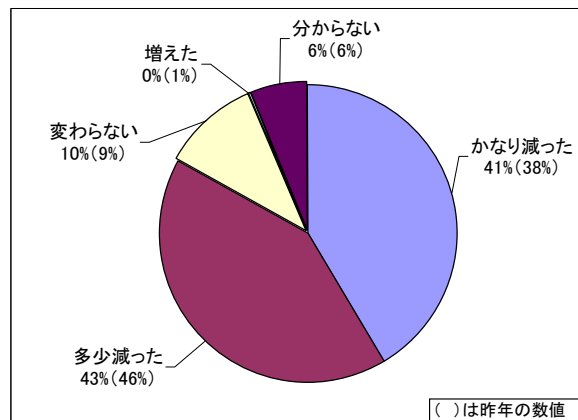

路上喫煙防止等に関するアンケート結果

- ・回答者総数： 307 名（喫煙者 40名、非喫煙者 267名）
- ・実施日： 平成23年6月4日（土）
- ・実施場所： JR八王子駅南口とちの木デッキ 環境フェスティバル会場（路上喫煙防止ブース）

●お住まいは市内ですか、市外ですか

八王子市内	286
八王子市外	21

●喫煙されますか

喫煙者	40
非喫煙者	267

●市内全域で路上での「歩きたばこ」は禁止されていますが、ご存知ですか

知っている	270
知らない	37

●市内全域で「歩きたばこ」は減ったとおもいますか

かなり減った	127
多少減った	128
変わらない	32
増えた	1
分からない	19

☆「かなり減った」と「多少減った」を合わせると84%

●八王子駅北口周辺は「路上喫煙禁止地区」に指定され、喫煙スポット以外での路上での喫煙は禁止されていますが、ご存知ですか

知っている	255
知らない	52

●路上喫煙禁止地区の指定によって、八王子駅北口周辺の路上喫煙者は 減ったと思いますか

かなり減った	124
多少減った	119
変わらない	38
増えた	1
分からない	25

☆「かなり減った」と「多少減った」を合わせると80%

●八王子駅周辺「路上喫煙禁止地区」には6箇所の喫煙スポットがありますが、その数は適切だとおもいますか

多い	50
適切	171
少ない	81

●市内での喫煙マナーは以前に比べてよくなっていると思いますか

良くなっている	71
多少良くなっている	161
変わらない	48
悪くなっている	3
分からない	24