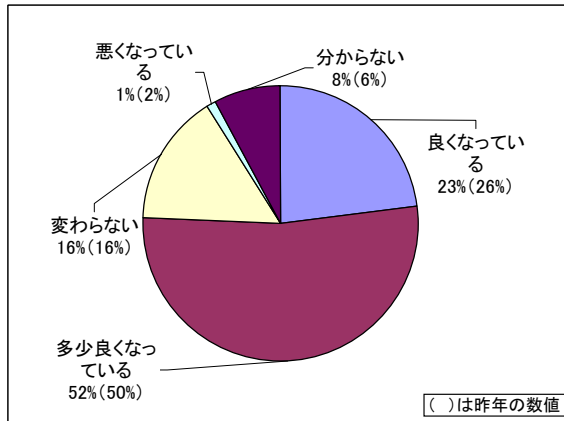

知っている	270
知らない	37

●市内全域で「歩きたばこ」は減ったとおもいますか

かなり減った	127
多少減った	128
変わらない	32
増えた	1
分からない	19

☆「かなり減った」と「多少減った」を合わせると84%

●八王子駅北口周辺は「路上喫煙禁止地区」に指定され、喫煙スポット以外での路上での喫煙は禁止されていますが、ご存知ですか

知っている	255
知らない	52

●路上喫煙禁止地区の指定によって、八王子駅北口周辺の路上喫煙者は 減ったと思いますか

かなり減った	124
多少減った	119
変わらない	38
増えた	1
分からない	25

☆「かなり減った」と「多少減った」を合わせると80%

●八王子駅周辺「路上喫煙禁止地区」には6箇所の喫煙スポットがありますが、その数は適切だとおもいますか

多い	50
適切	171
少ない	81

●市内での喫煙マナーは以前に比べてよくなっていると思いますか

良くなっている	71
多少良くなっている	161
変わらない	48
悪くなっている	3
分からない	24

☆「良くなっている」と「多少良くなっている」を合わせると75%

●市内でのたばこのポイ捨ては多いと感じますか

かなり減った	82
多少減った	136
変わらない	59
増えた	3
分らない	27

☆「かなり減った」と「多少減った」を合わせると71%

【結果】

- ・市内全域で路上での「歩きタバコ」の禁止や、路上喫煙禁止地区についての質問では、共に知っているが80%を超えており、かなり周知されていると思われる。
- ・喫煙スポット数については、50%以上の方が「適切」と答えている。また、「多い」より「少ない」と感じる方が上回る結果となった。
- ・喫煙マナーやタバコのポイ捨てについては、70%以上の方が「良くなっている」「多少良くなっている」「かなり減った」「多少減った」と感じており、「路上喫煙の防止に関する条例」の施行により効果が現れていると考えられる。