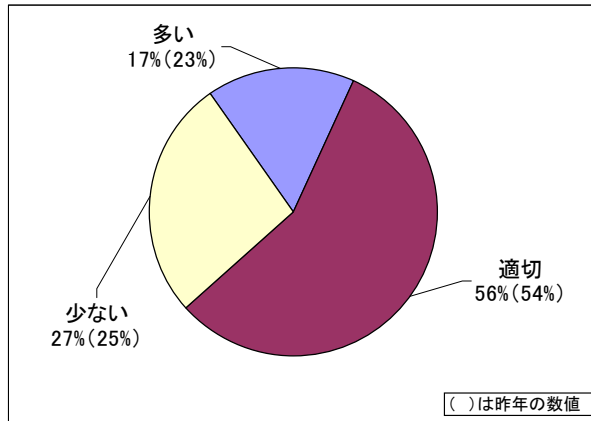

路上喫煙防止等に関するアンケート結果

- ・回答者総数： 307 名（喫煙者 40名、非喫煙者 267名）
- ・実施日： 平成23年6月4日（土）
- ・実施場所： JR八王子駅南口とちの木デッキ 環境フェスティバル会場（路上喫煙防止ブース）

●お住まいは市内ですか、市外ですか

八王子市内	286
八王子市外	21

●喫煙されますか

喫煙者	40
非喫煙者	267

●市内全域で路上での「歩きたばこ」は禁止されていますが、ご存知ですか

知っている	270
知らない	37

●市内全域で「歩きたばこ」は減ったとおもいますか

かなり減った	127
多少減った	128
変わらない	32
増えた	1
分からない	19

☆「かなり減った」と「多少減った」を合わせると84%

●八王子駅北口周辺は「路上喫煙禁止地区」に指定され、喫煙スポット以外での路上での喫煙は禁止されていますが、ご存知ですか

知っている	255
知らない	52

●路上喫煙禁止地区の指定によって、八王子駅北口周辺の路上喫煙者は 減ったと思いますか

かなり減った	124
多少減った	119
変わらない	38
増えた	1
分からない	25

☆「かなり減った」と「多少減った」を合わせると80%

●八王子駅周辺「路上喫煙禁止地区」には6箇所の喫煙スポットがありますが、その数は適切だとおもいますか

多い	50
適切	171
少ない	81

●市内での喫煙マナーは以前に比べてよくなっていると思いますか

良くなっている	71
多少良くなっている	161
変わらない	48
悪くなっている	3
分からない	24