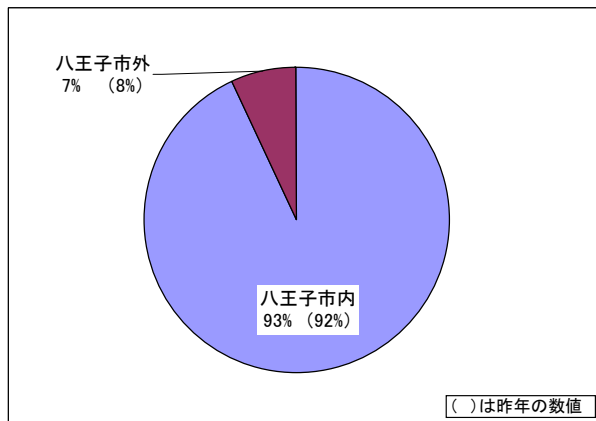

路上喫煙防止等に関するアンケート結果

- ・回答者総数： 307 名（喫煙者 40名、非喫煙者 267名）
- ・実施日： 平成23年6月4日（土）
- ・実施場所： JR八王子駅南口とちの木デッキ 環境フェスティバル会場（路上喫煙防止ブース）

●お住まいは市内ですか、市外ですか

八王子市内	286
八王子市外	21

●喫煙されますか

喫煙者	40
非喫煙者	267

●市内全域で路上での「歩きたばこ」は禁止されていますが、ご存知ですか

知っている	270
知らない	37

●市内全域で「歩きたばこ」は減ったとおもいますか

かなり減った	127
多少減った	128
変わらない	32
増えた	1
分からない	19

☆「かなり減った」と「多少減った」を合わせると84%

●八王子駅北口周辺は「路上喫煙禁止地区」に指定され、喫煙スポット以外での路上での喫煙は禁止されていますが、ご存知ですか

知っている	255
知らない	52

●路上喫煙禁止地区の指定によって、八王子駅北口周辺の路上喫煙者は 減ったと思いますか