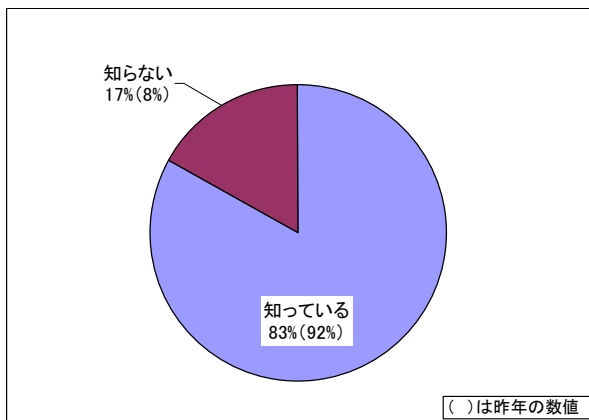

路上喫煙防止等に関するアンケート結果

- ・回答者総数： 307 名（喫煙者 40名、非喫煙者 267名）
- ・実施日： 平成23年6月4日（土）
- ・実施場所： JR八王子駅南口とちの木デッキ 環境フェスティバル会場（路上喫煙防止ブース）

●お住まいは市内ですか、市外ですか

八王子市内	286
八王子市外	21

●喫煙されますか

喫煙者	40
非喫煙者	267

●市内全域で路上での「歩きたばこ」は禁止されていますが、ご存知ですか

知っている	270
知らない	37

●市内全域で「歩きたばこ」は減ったとおもいますか

かなり減った	127
多少減った	128
変わらない	32
増えた	1
分からない	19

☆「かなり減った」と「多少減った」を合わせると84%

●八王子駅北口周辺は「路上喫煙禁止地区」に指定され、喫煙スポット以外での路上での喫煙は禁止されていますが、ご存知ですか

知っている	255
知らない	52

●路上喫煙禁止地区の指定によって、八王子駅北口周辺の路上喫煙者は 減ったと思いますか

かなり減った	124
多少減った	119
変わらない	38
増えた	1
分からない	25

☆「かなり減った」と「多少減った」を合わせると80%

●八王子駅周辺「路上喫煙禁止地区」には6箇所の喫煙スポットがありますが、その数は適切だとおもいますか

多い	50
適切	171
少ない	81

●市内での喫煙マナーは以前に比べてよくなっていると思いますか

良くなっている	71
多少良くなっている	161
変わらない	48
悪くなっている	3
分からない	24