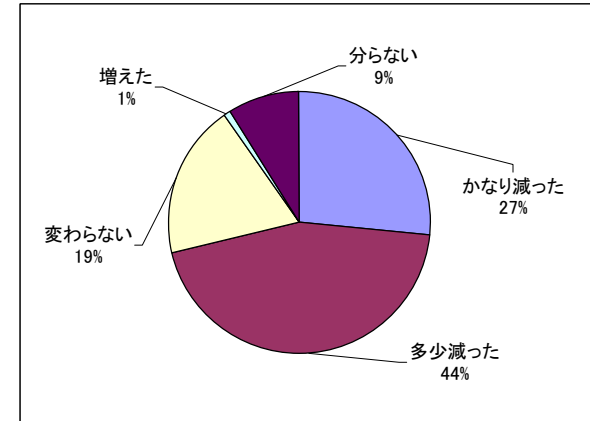

知っている	270
知らない	37

●市内全域で「歩きたばこ」は減ったとおもいますか

かなり減った	127
多少減った	128
変わらない	32
増えた	1
分からない	19

☆「かなり減った」と「多少減った」を合わせると84%

●八王子駅北口周辺は「路上喫煙禁止地区」に指定され、喫煙スポット以外での路上での喫煙は禁止されていますが、ご存知ですか

知っている	255
知らない	52

●路上喫煙禁止地区の指定によって、八王子駅北口周辺の路上喫煙者は 減ったと思いますか

かなり減った	124
多少減った	119
変わらない	38
増えた	1
分からない	25

☆「かなり減った」と「多少減った」を合わせると80%

●八王子駅周辺「路上喫煙禁止地区」には6箇所の喫煙スポットがありますが、その数は適切だとおもいますか

多い	50
適切	171
少ない	81

●市内での喫煙マナーは以前に比べてよくなっていると思いますか

良くなっている	71
多少良くなっている	161
変わらない	48
悪くなっている	3
分からない	24

☆「良くなっている」と「多少良くなっている」を合わせると75%

●市内でのたばこのポイ捨ては多いと感じますか

かなり減った	82
多少減った	136
変わらない	59
増えた	3
分らない	27

☆「かなり減った」と「多少減った」を合わせると71%

【結果】

- ・市内全域で路上での「歩きタバコ」の禁止や、路上喫煙禁止地区についての質問では、共に知っているが80%を超えており、かなり周知されていると思われる。
- ・喫煙スポット数については、50%以上の方が「適切」と答えている。また、「多い」より「少ない」と感じる方が上回る結果となった。
- ・喫煙マナーやタバコのポイ捨てについては、70%以上の方が「良くなっている」「多少良くなっている」「かなり減った」「多少減った」と感じており、「路上喫煙の防止に関する条例」の施行により効果が現れていると考えられる。