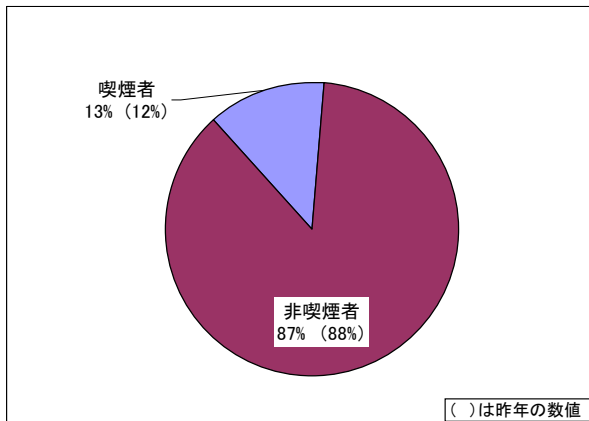

路上喫煙防止等に関するアンケート結果

- ・回答者総数： 307 名（喫煙者 40名、非喫煙者 267名）
- ・実施日： 平成23年6月4日（土）
- ・実施場所： JR八王子駅南口とちの木デッキ 環境フェスティバル会場（路上喫煙防止ブース）

●お住まいは市内ですか、市外ですか

八王子市内	286
八王子市外	21

●喫煙されますか

喫煙者	40
非喫煙者	267

●市内全域で路上での「歩きたばこ」は禁止されていますが、ご存知ですか

知っている	270
知らない	37

●市内全域で「歩きたばこ」は減ったとおもいますか

かなり減った	127
多少減った	128
変わらない	32
増えた	1
分からない	19

☆「かなり減った」と「多少減った」を合わせると84%

●八王子駅北口周辺は「路上喫煙禁止地区」に指定され、喫煙スポット以外での路上での喫煙は禁止されていますが、ご存知ですか

知っている	255
知らない	52

●路上喫煙禁止地区の指定によって、八王子駅北口周辺の路上喫煙者は 減ったと思いますか

かなり減った	124
多少減った	119
変わらない	38
増えた	1
分からない	25

☆「かなり減った」と「多少減った」を合わせると80%

●八王子駅周辺「路上喫煙禁止地区」には6箇所の喫煙スポットがありますが、その数は適切だとおもいますか

多い	50
適切	171
少ない	81

●市内での喫煙マナーは以前に比べてよくなっていると思いますか

良くなっている	71
多少良くなっている	161
変わらない	48
悪くなっている	3
分からない	24