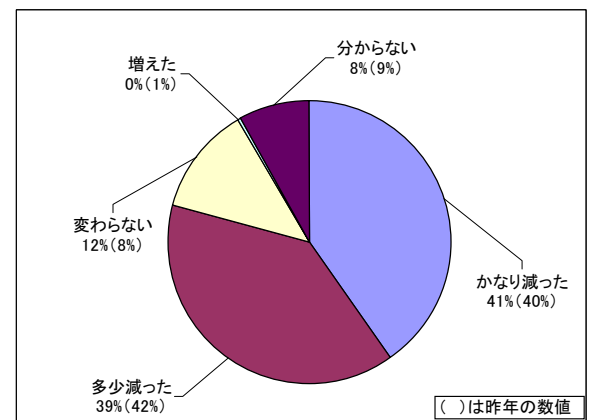

路上喫煙防止等に関するアンケート結果

- ・回答者総数： 307 名（喫煙者 40名、非喫煙者 267名）
- ・実施日： 平成23年6月4日（土）
- ・実施場所： JR八王子駅南口とちの木デッキ 環境フェスティバル会場（路上喫煙防止ブース）

●お住まいは市内ですか、市外ですか

八王子市内	286
八王子市外	21

●喫煙されますか

喫煙者	40
非喫煙者	267

●市内全域で路上での「歩きたばこ」は禁止されていますが、ご存知ですか

知っている	270
知らない	37

●市内全域で「歩きたばこ」は減ったとおもいますか

かなり減った	127
多少減った	128
変わらない	32
増えた	1
分からない	19

☆「かなり減った」と「多少減った」を合わせると84%

●八王子駅北口周辺は「路上喫煙禁止地区」に指定され、喫煙スポット以外での路上での喫煙は禁止されていますが、ご存知ですか

知っている	255
知らない	52

●路上喫煙禁止地区の指定によって、八王子駅北口周辺の路上喫煙者は 減ったと思いますか

かなり減った	124
多少減った	119
変わらない	38
増えた	1
分からない	25

☆「かなり減った」と「多少減った」を合わせると80%

●八王子駅周辺「路上喫煙禁止地区」には6箇所の喫煙スポットがありますが、その数は適切だとおもいますか

多い	50
適切	171
少ない	81

●市内での喫煙マナーは以前に比べてよくなっていると思いますか

良くなっている	71
多少良くなっている	161
変わらない	48
悪くなっている	3
分からない	24