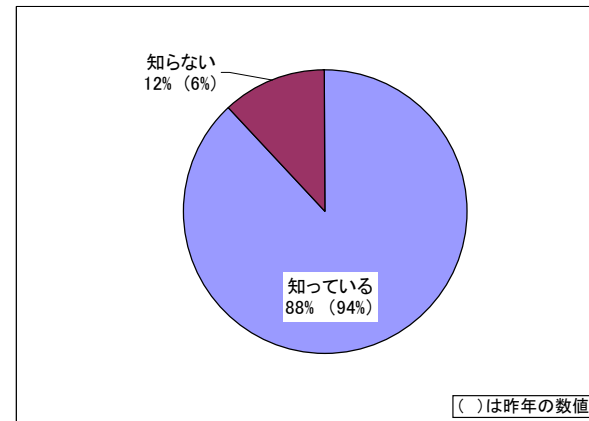

路上喫煙防止等に関するアンケート結果

- ・回答者総数： 307 名（喫煙者 40名、非喫煙者 267名）
- ・実施日： 平成23年6月4日（土）
- ・実施場所： JR八王子駅南口とちの木デッキ 環境フェスティバル会場（路上喫煙防止ブース）

●お住まいは市内ですか、市外ですか

八王子市内	286
八王子市外	21

●喫煙されますか

喫煙者	40
非喫煙者	267

●市内全域で路上での「歩きたばこ」は禁止されていますが、ご存知ですか

知っている	270
知らない	37

●市内全域で「歩きたばこ」は減ったとおもいますか

かなり減った	127
多少減った	128
変わらない	32
増えた	1
分からない	19

☆「かなり減った」と「多少減った」を合わせると84%

●八王子駅北口周辺は「路上喫煙禁止地区」に指定され、喫煙スポット以外での路上での喫煙は禁止されていますが、ご存知ですか

知っている	255
知らない	52

●路上喫煙禁止地区の指定によって、八王子駅北口周辺の路上喫煙者は 減ったと思いますか

かなり減った	124
多少減った	119
変わらない	38
増えた	1
分からない	25

☆「かなり減った」と「多少減った」を合わせると80%

●八王子駅周辺「路上喫煙禁止地区」には6箇所の喫煙スポットがありますが、その数は適切だとおもいますか

多い	50
適切	171
少ない	81

●市内での喫煙マナーは以前に比べてよくなっていると思いますか

良くなっている	71
多少良くなっている	161
変わらない	48
悪くなっている	3
分からない	24