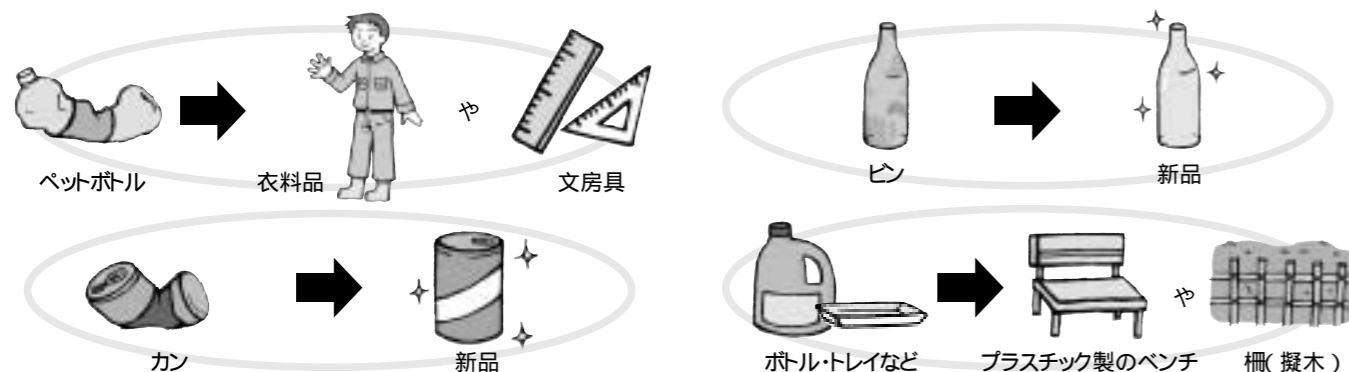

「もったいない」の気持ちで「ごみ減量」と「資源の節約」

毎週収集される不燃ごみにも目を向けてみると、ペットボトル、空き缶、プラスチックなど、資源に出せるものが入っているのを見かけます。
このままごみとして捨ててしまうのは「もったいない」ですね。限りある資源を有効に活用するため、ごみ袋の中をもう一度見直してみましょう。

ごみ袋の中にも
資源がたくさん

不燃ごみの中に
ペットボトルが！
ごみとして捨てずに
資源に出しましょう！

“プラスチック”として出せるもの

ボトルの形をしたプラ容器

発泡スチロール製容器

発泡スチロール製緩衝材

市では、今後資源回収するプラスチックを拡大していきます。
その他の資源物の出し方や回収日など詳しくは家庭用ごみ・資源物収集カレンダーをご覧ください。

問い. 資源に出すとどうなるの？ 答え. いろいろなものに生まれ変わります！

環境に関してもっと知りたいときは「エコひろば」へ

あったかホールにある「エコひろば」は市民のための環境学習スペースで、市が管理・運営を委託している環境学習・リサイクル推進協議会が、環境に関する様々な情報提供や講座を開催しています。環境に関してもっと知りたいときはぜひご利用ください。