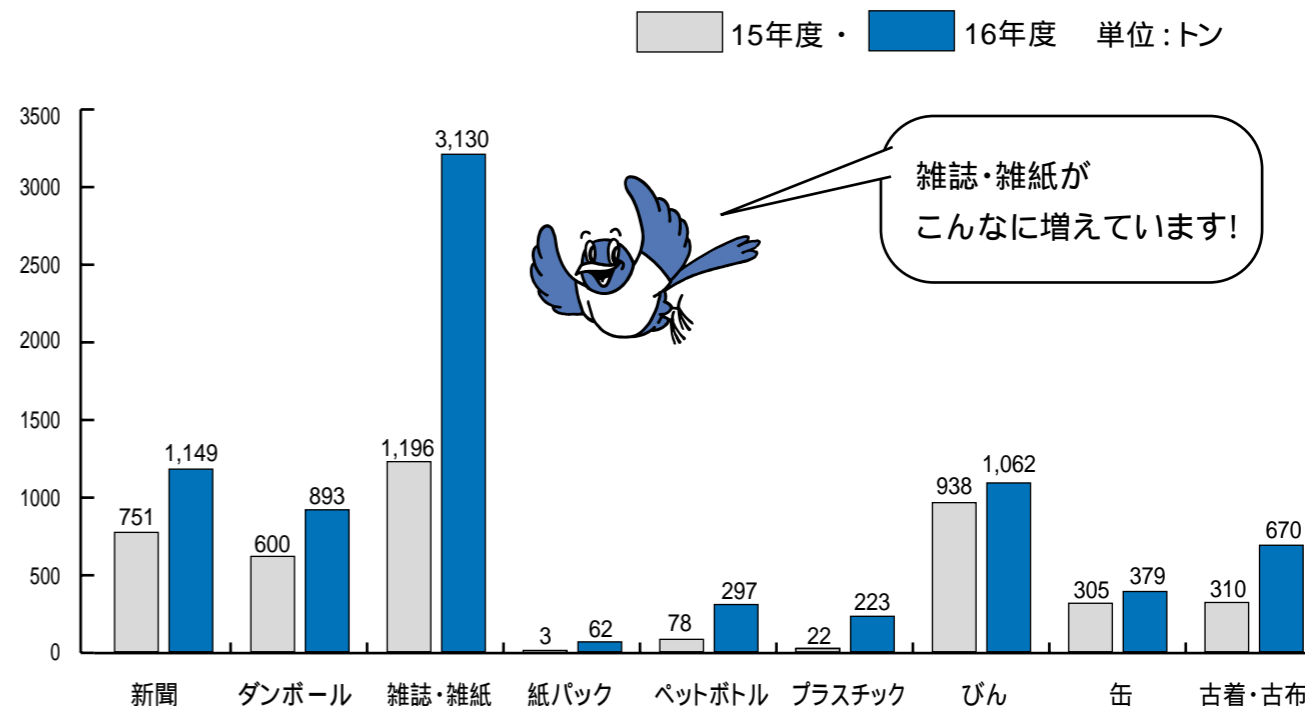

雑誌・雑紙がこんなに増えています！

皆 さん へ の お 願 い

資源物集積所の確認をお願いします

びん、缶、古紙、ペットボトル、プラスチック、古布などの資源物は、資源物集積所にお出してください。資源物集積所の目印は「びん」「缶」の回収容器が置かれる場所です。