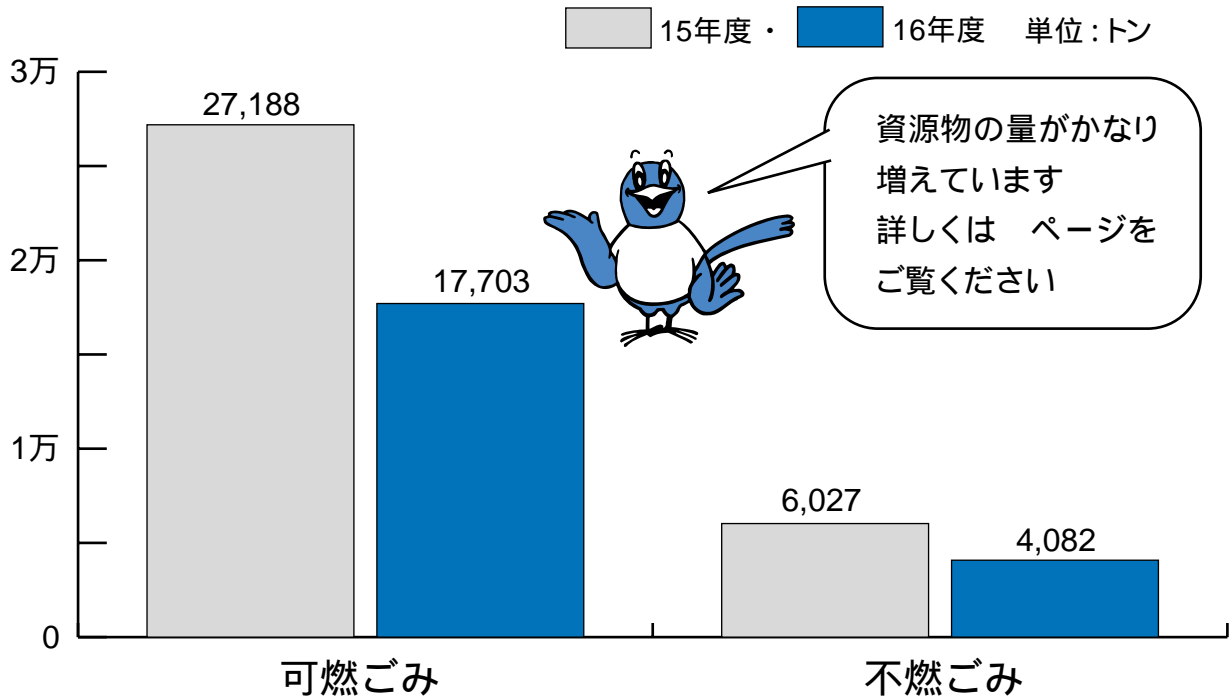

## 家庭ごみ収集総量 34.4% 減少

昨年10月の家庭ごみ有料化から4か月が経過しました。

実施前の年より可燃ごみは34.9%、不燃ごみは32.3%の減量、合わせて34.4%の減量となりました。これもすべて皆様のご協力のおかげです。しかし、指定収集袋の中にまだ資源化できるものが入っているのを見掛けますし、数年でごみ量が元に戻ってしまう例もあり、安心はできません。

分別以外にも生ごみの堆肥化やマイバックの持参など、工夫次第でまだまだごみは減らせます。この成果を今後も継続し更なるごみ減量にご協力をお願いします。

平成15年10月から12月までの総量と  
平成16年10月から12月までの総量を比較しました

紙  
面

- 家庭ごみ収集総量34.4%減少 .....
- 資源回収総量、87.1%増加 .....
- 集積所レポート・唐松町会の皆さんがんばっています.....
- 皆さんへのお願い .....
- 新規指定収集袋取扱店一覧.....

～集積所は我が家の台所の一部～をスローガンに！

川口地区の唐松町会では、さまざまなごみ減量への取り組みを行っています。同町会は、現在1,027世帯で