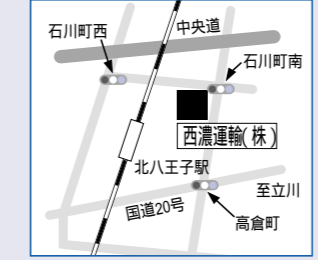

Q5 どこに持ち込めばいいの？

A まず、下の表で処分する製品のメーカーがどのグループに属しているかを確認してください。

メーカー名	Aグループ(五十音順)	Bグループ(五十音順)	その他のメーカー(五十音順)
	エルジー電子ジャパン(株)、エレクトロラックス・ジャパン(株)、大阪ガス(株)、オリオン電機(株)、クリナップ(株)、(株)コロナ、ジーイー・クオーツ・ジャパン(株)、ダイキン工業(株)、高木産業(株)、(株)テクノマツオ、東京ガス(株)、(株)東芝、東芝キャリア(株)、東邦ガス(株)、日本サムスン(株)、日本ビクター(株)、松下電器産業(株)、森田電工(株)	アイワ(株)、三洋電機(株)、三洋電機空調(株)、シャープ(株)、ソニー(株)、大宇電子ジャパン(株)、(株)長府製作所、(株)トヨトミ、(株)ノーリツ、バイオニア(株)、(株)日立情報テック、日立ホーム・アンド・ライフソリューション(株)、(株)日立リビングサプライ、(株)富士通ゼネラル、船井電機(株)、三菱重工業(株)、三菱電機(株)、三菱電機エンジニアリング(株)、(株)良品計画、リンナイ(株)	アスコジャパン(株)、岩谷産業(株)、(株)エースインターナショナルジャパン、(株)エコ・トウエンティーン、オンキョーリブ(株)、(株)ユリエイティブヨーコ、小泉成器(株)、澤藤電機(株)、燦坤日本電器(株)、ジーエーシー(株)、(株)星和電機、全国大学生生活協同組合連合会、(株)千住、(株)ソーコー、ツインバード工業(株)、(株)ツナシマ商事、(株)ツナシマハウスウエア、日商岩井メカトロニクス(株)、日本アムウェイ(株)、日本電気ホームエレクトロニクス(株)、ハイアルジャパン(株)、(株)バルス、(株)ベスト電器、三ツ星貿易(株)、ミーレ・ジャパン(株)、(株)メイコー・インタプライズ、吉井電気(株)、指定法人(その他)

上の表にないメーカーは指定法人(その他)になります。
グループが確認できましたら、下の表で指定引取場所を確認してください。 (西濃運輸(株)に持ち込む際は、あらかじめ郵便局でリサイクル料金の振込が必要です。(株)環境システムサービス・三和興業(有)に持ち込む際は、その場でリサイクル料金を支払うこともできます。)

グループ	持込先	引取料金(税込)	営業時間
Aグループ	(株)環境システムサービス 元八王子町1-527 ☎25-8016	無料	月曜～土曜日 午前9時～午後5時 (正午～午後1時を除く・土曜日は正午まで)
Bグループ・その他のメーカー	西濃運輸(株)八王子支店 石川町2968-9	無料	月曜～土曜日 午前9時～午後5時 (正午～午後1時を除く)
すべてのメーカー	三和興業(有) 加住町1-417-3 ☎91-1805	無料	月曜～土曜日 午前9時～午後5時 (土曜日は正午まで)