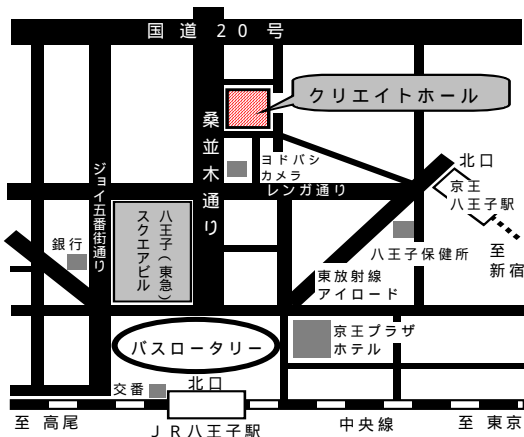

つうやく
通訳がつきます

べんごし ぎょうせいしよし せんもんか かた
弁護士や行政書士などの専門家の方による

がいこくじん むりょうせいかつそうだん
外国人のための無料生活相談

だい かいがいこくじん むりょうせんもんかそうだんかい
【第9回外国人のための無料専門家相談会】

ねん がつ にち にち
2012年2月19日(日)

うけつけ
13:00~16:00 (受付12:30~15:30)

はちおうじし くりえいとほーる ほーる
八王子市クリエイトホール 5Fホール

はちおうじ えききたち あり ぶん けいおうはちおうじ えき あり ぶん
JR八王子駅北口から歩いて4分、京王八王子駅から歩いて4分

そうだんないよう
相談内容

ほうりつそうだん びざ ざいりゅうしかく こくさいけっこん りこん
法律相談(ビザ・在留資格・国際結婚・離婚)
せいしんいりょうそうだん きょういくそうだん こそだ そうだん
精神医療相談、教育相談、子育て相談、
ねんきん しゃかいほけん ろうどう そうだん いっぱんそうだん こくみん
年金・社会保険や労働の相談、一般相談(国民
けんこうほけん せいかつそうだん
健康保険・生活相談)など

つうやくげんご
通訳言語

ちゅうごくご かんこく ちょうせんご
中国語、韓国・朝鮮語、
えいご たがるご
英語、タガログ語、
すべいんご ろしあご
スペイン語、ロシア語、
たいご ぼるとがるご
タイ語、ポルトガル語
つうやく かなら
通訳が必ずつきます。

たくじ
託児あり

とあ
問い合わせ

はちおうじこくさいきょうかい
八王子国際協会

TEL 042-642-7091

しゅざい はちおうじこくさいきょうかい はちおうじし
主催:八王子国際協会・八王子市
きょうさい どうきょうとこくさいこうりゅういんかい
共催:東京都国際交流委員会
とうきょうがいこくじんしえんねつとわーく
東京外国人支援ネットワーク

「外国人のための無料生活相談」は、都内18ヶ所をリレーして行われている「外国人のためのリレー専門家相談会」のうちの1つです。次回は2月25日(土)13:00~16:00 あんさんぶる荻窪 杉並区交流協会 (tel. 03-5378-8833)です。