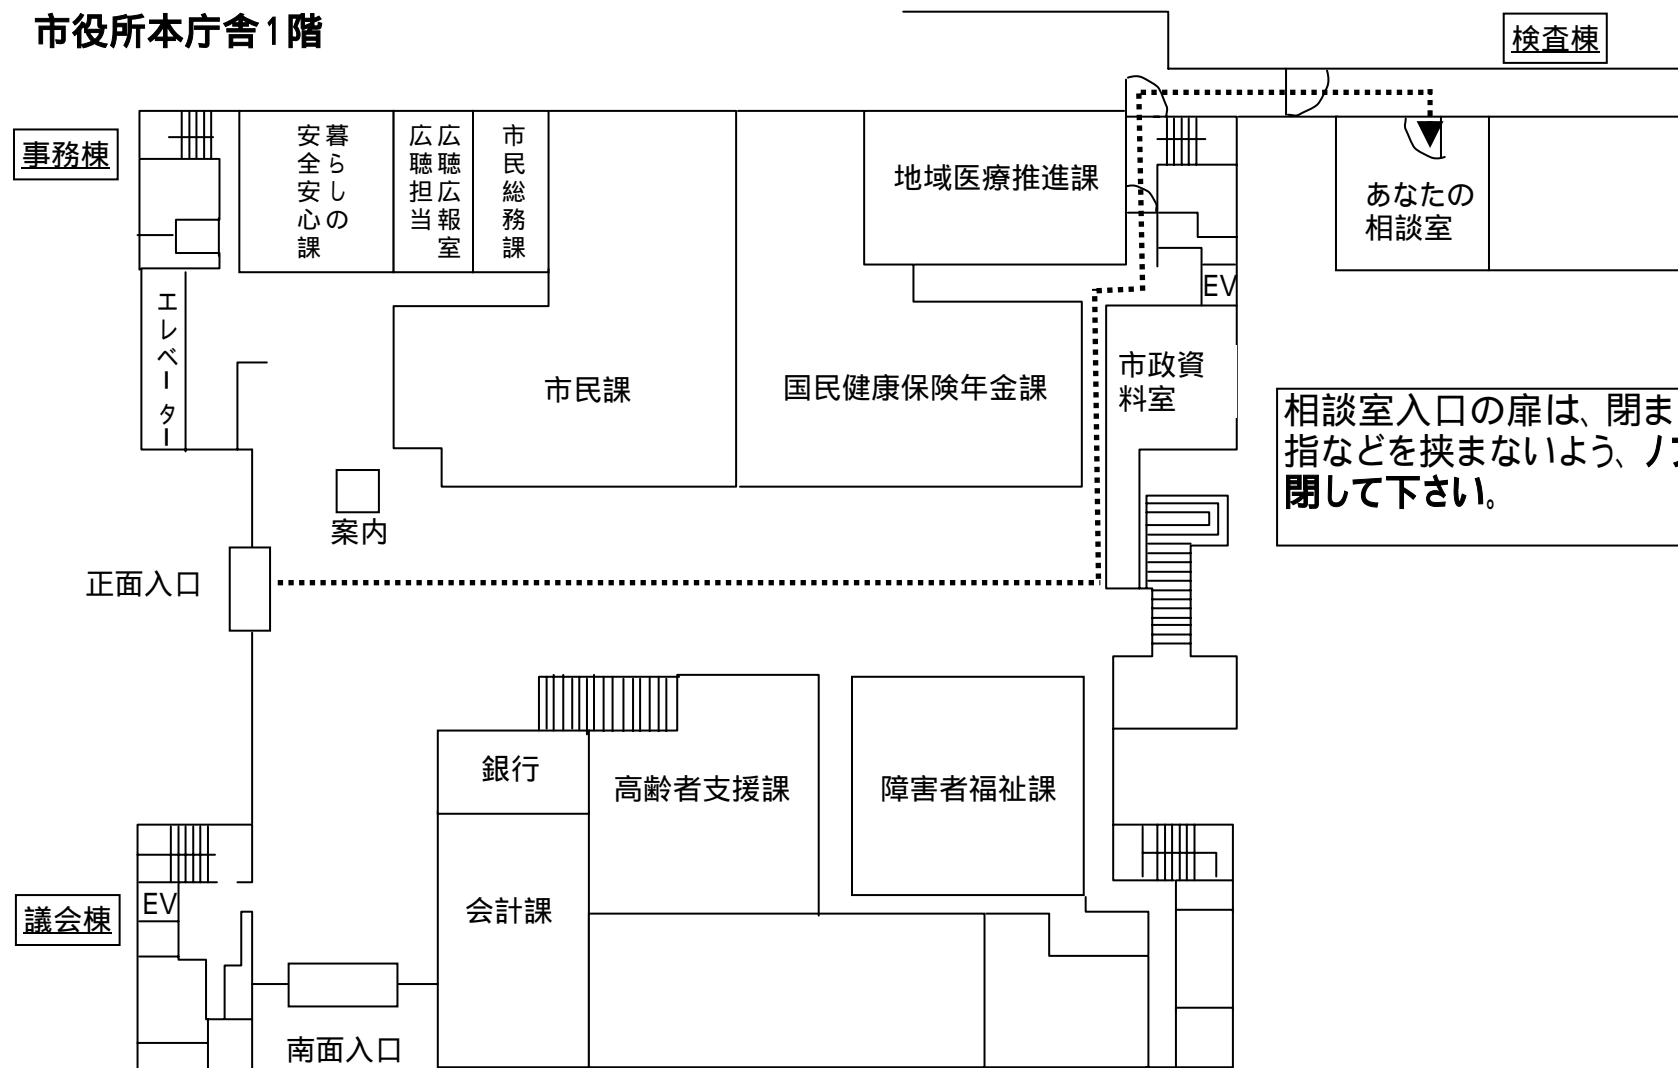

市役所本庁舎1階

相談室入口の扉は、閉まるのが速いため、指などを挟まないよう、ノブを持ったまま開閉して下さい。