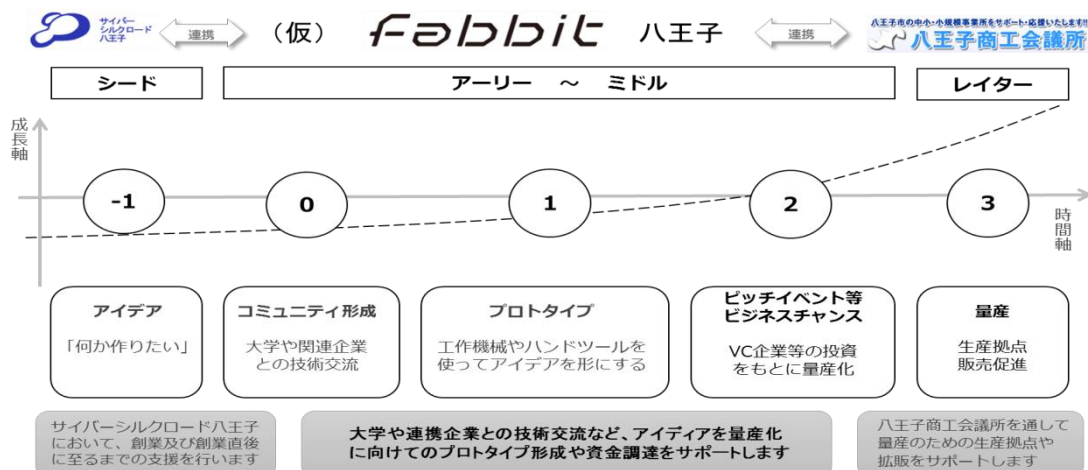

八王子市は、市を含む五つの機関が連携する創業支援の取り組み「起業家応援プロジェクト八王子」を通じて、当該ものづくり型創業支援施設の周知・PR、他の創業支援事業との連携、地域の各主体（企業、産業支援機関、大学など）とのネットワーク形成などの支援を行ってまいります。

※本施設の整備にあたっては、東京都が多摩地域におけるものづくり分野での創業支援の取り組みを後押しするため、民間事業者等が実施する施設整備・改修に係る経費の一部を補助する「多摩ものづくり型創業支援施設整備補助事業」を活用しました。

記

1 「fabbit 八王子」のコンセプト ～本施設を起点にした多摩地区の未来形成～

八王子を中心とした多摩地域をイノベーションゾーンとしてさらに成長・発展させる場とするため、「アイデアが生まれる場」「ものづくりができる場」「コミュニティの場」として、地域に貢献できる存在となることを目指しています。

2 「fabbit 八王子」の狙い

八王子商工会議所やサイバーシルクロード八王子といった産業支援機関、地元金融機関、行政と連携を図りながら、シードからレイター（下図参照）まで各ステージを一貫通貫で支援できる場を目指しています。