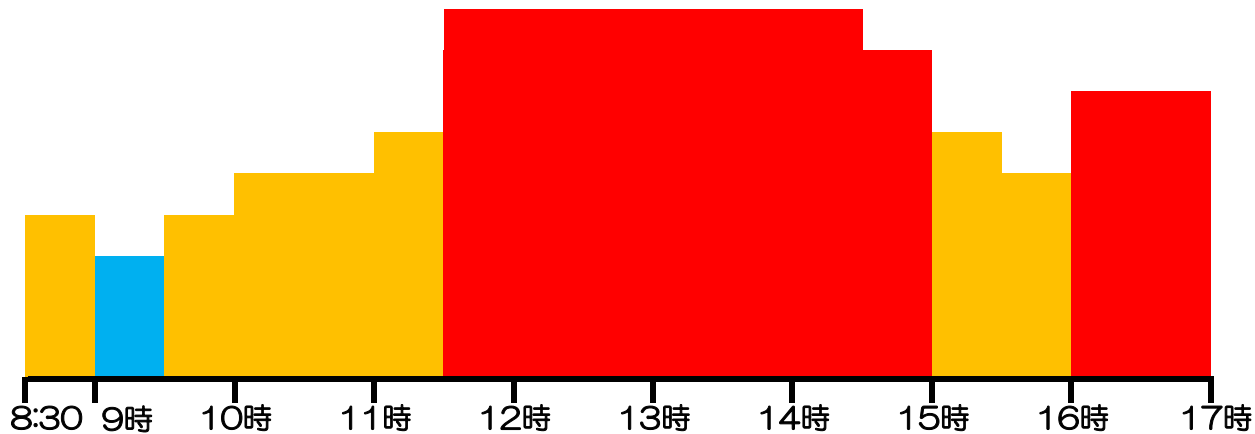

時間別混雑予想（日曜日）

比較的混雑が
少ない見込です

混雑が
予想されます

とても混雑する
見込です

日曜日の
開庁は
17時まで
です。

※主に住所異動の届出窓口の混雑予想を表示しています。実際の混雑状況は変わる場合があります。

※日曜日は南大沢事務所でも住所異動の届出の手続きをしています。