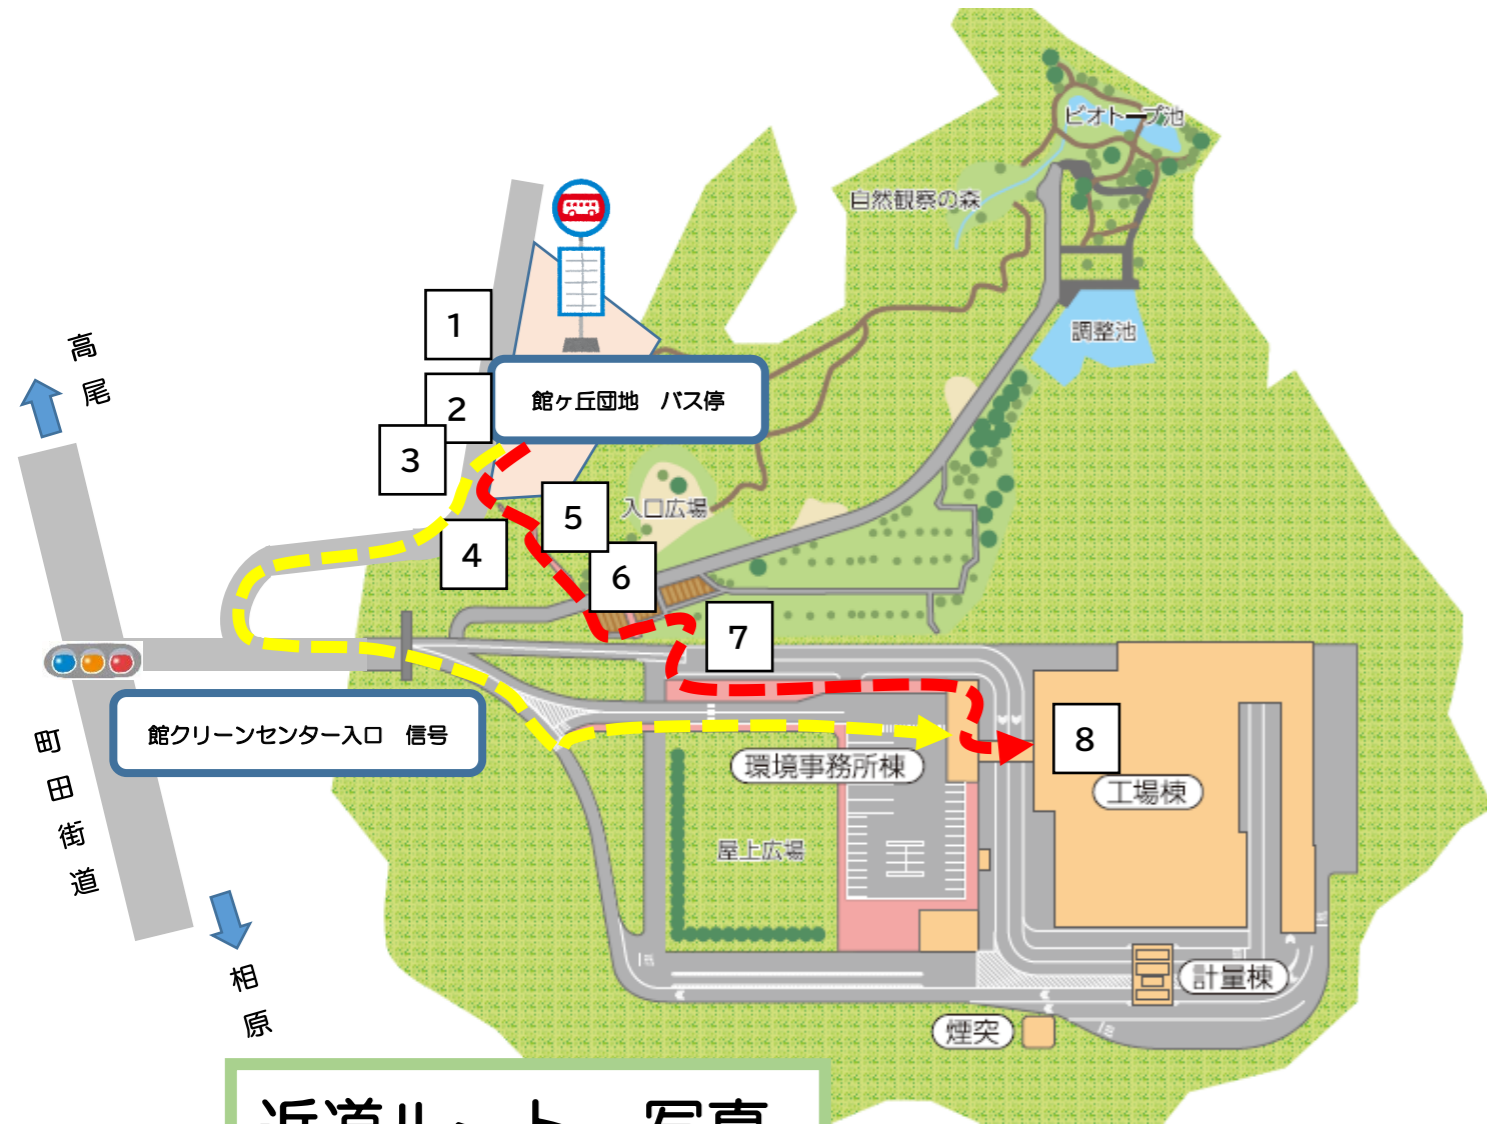

館ヶ丘団地バス停から館クリーンセンターへの道順

- 通常ルート 
- 近道ルート 

近道ルートの通行可能時間（門扉開の時間）
 3月1日から9月末まで 9:00から17:00
 10月1日から2月末まで 9:00から16:00

近道ルート 写真