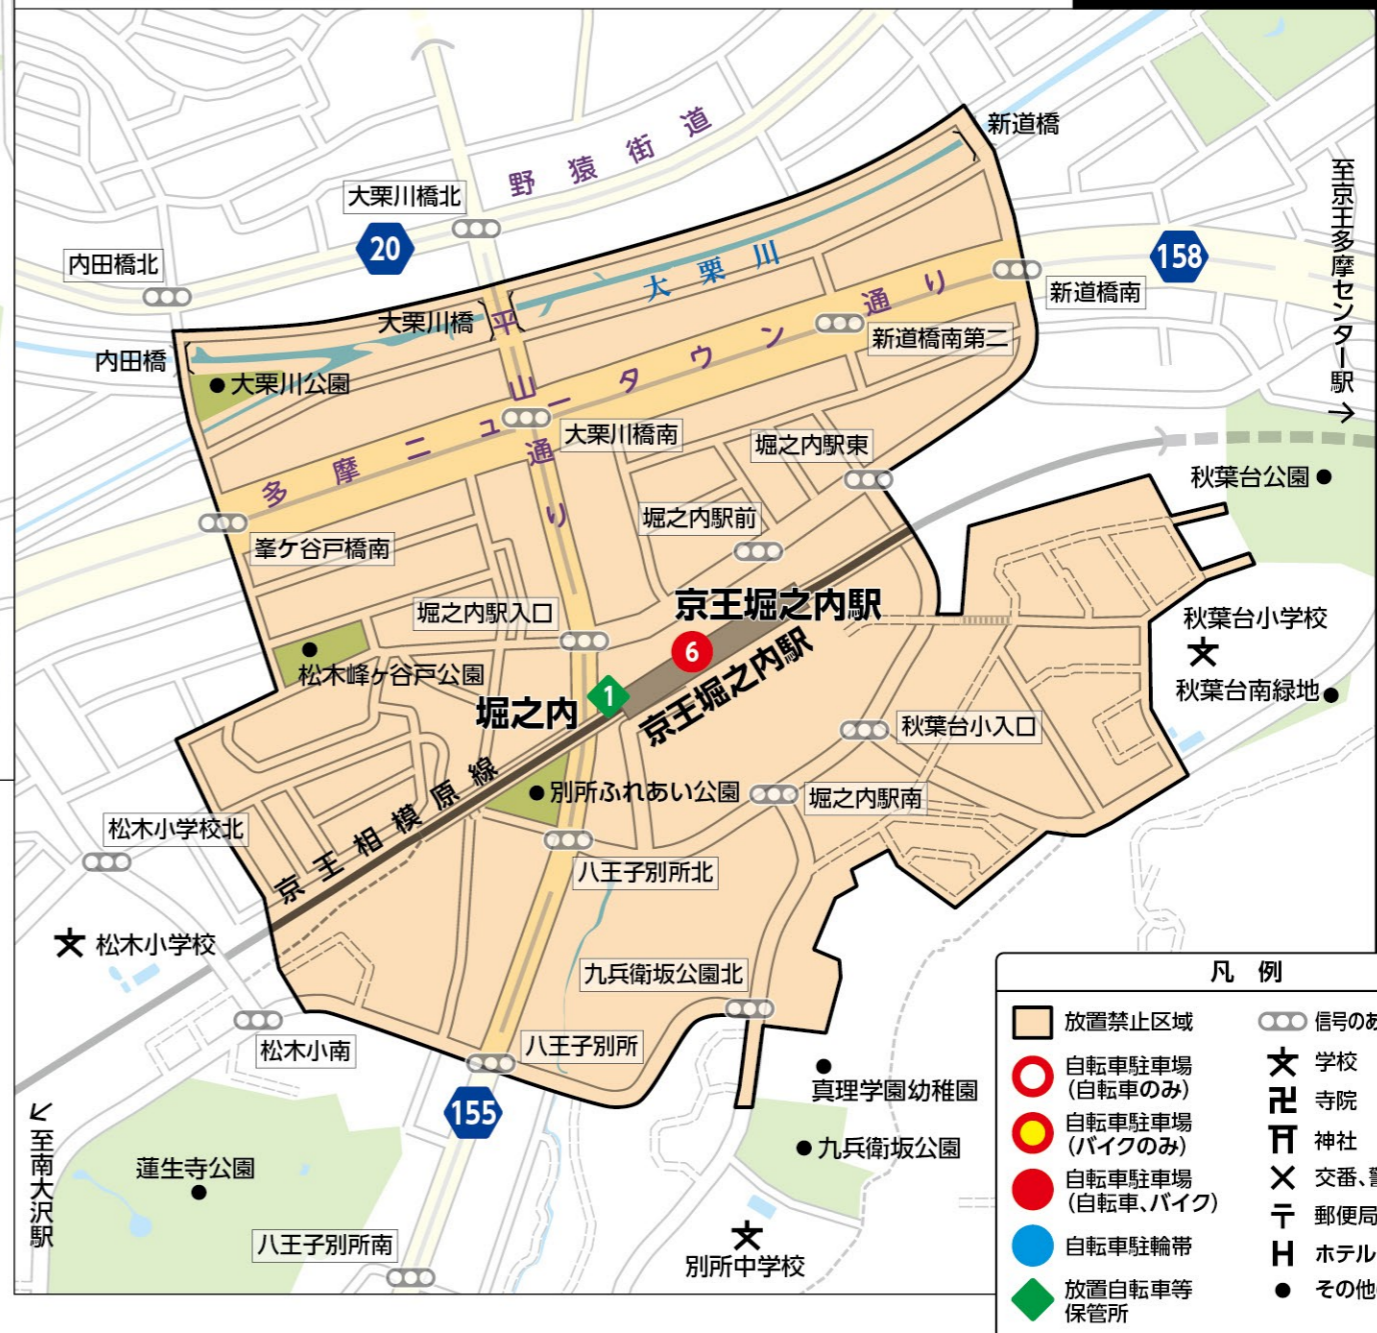

南大沢駅周辺

自転車駐輪帯 ※24時間利用可 ※空車状況や使用料詳細は運営事業者にお問い合わせください。

名称	運営事業者	使用料	定期	一時	専用車種
1 南大沢駅北	(公財)自転車駐車場整備センター 南大沢1-444	042-674-0224	有料	○	自転車

放置自転車等保管所

名称	運営事業者	使用料	定期	一時	専用車種
1 堀之内	八王子市 堀之内3-24-1	042-677-7344	開所日:火・木・土・日。ただし、12月29日から翌1月3日までを除く。開所時間:15時~19時		

8. 南大沢駅・京王堀之内駅周辺

京王堀之内駅周辺

自転車駐車場 ※24時間利用可 ※空車状況や使用料詳細は運営事業者にお問い合わせください。

名称	運営事業者	使用料	定期	一時	専用車種
1 南大沢大橋	(公財)自転車駐車場整備センター 南大沢2-29	042-674-0046	有料	○	自転車、原付(125CC以下)
2 南大沢駅中央	(公財)自転車駐車場整備センター 南大沢2-3	042-674-0046	有料	○	自転車
3 南大沢駅北	(公財)自転車駐車場整備センター 南大沢1-444	042-674-0224	有料	○	自転車、原付(50CC以下)
4 南大沢駅第1バイク	(公財)自転車駐車場整備センター 南大沢2-28	042-674-0046	有料	○	中型・大型バイク
5 南大沢駅第2バイク	(公財)自転車駐車場整備センター 南大沢2-3,4	042-674-0046	有料	○	原付(50CC超125CC以下)、中型・大型バイク
6 京王堀之内駅	(公財)自転車駐車場整備センター 堀之内3-24-4	042-674-0090	有料	○	自転車、原付(125CC以下)

凡例

- 放置禁止区域
- 自転車駐輪帯
- 放置自転車等保管所
- 信号のある主な交差点
- 学校
- 寺院
- 神社
- 交番、警察署
- 郵便局
- ホテル
- その他の施設など