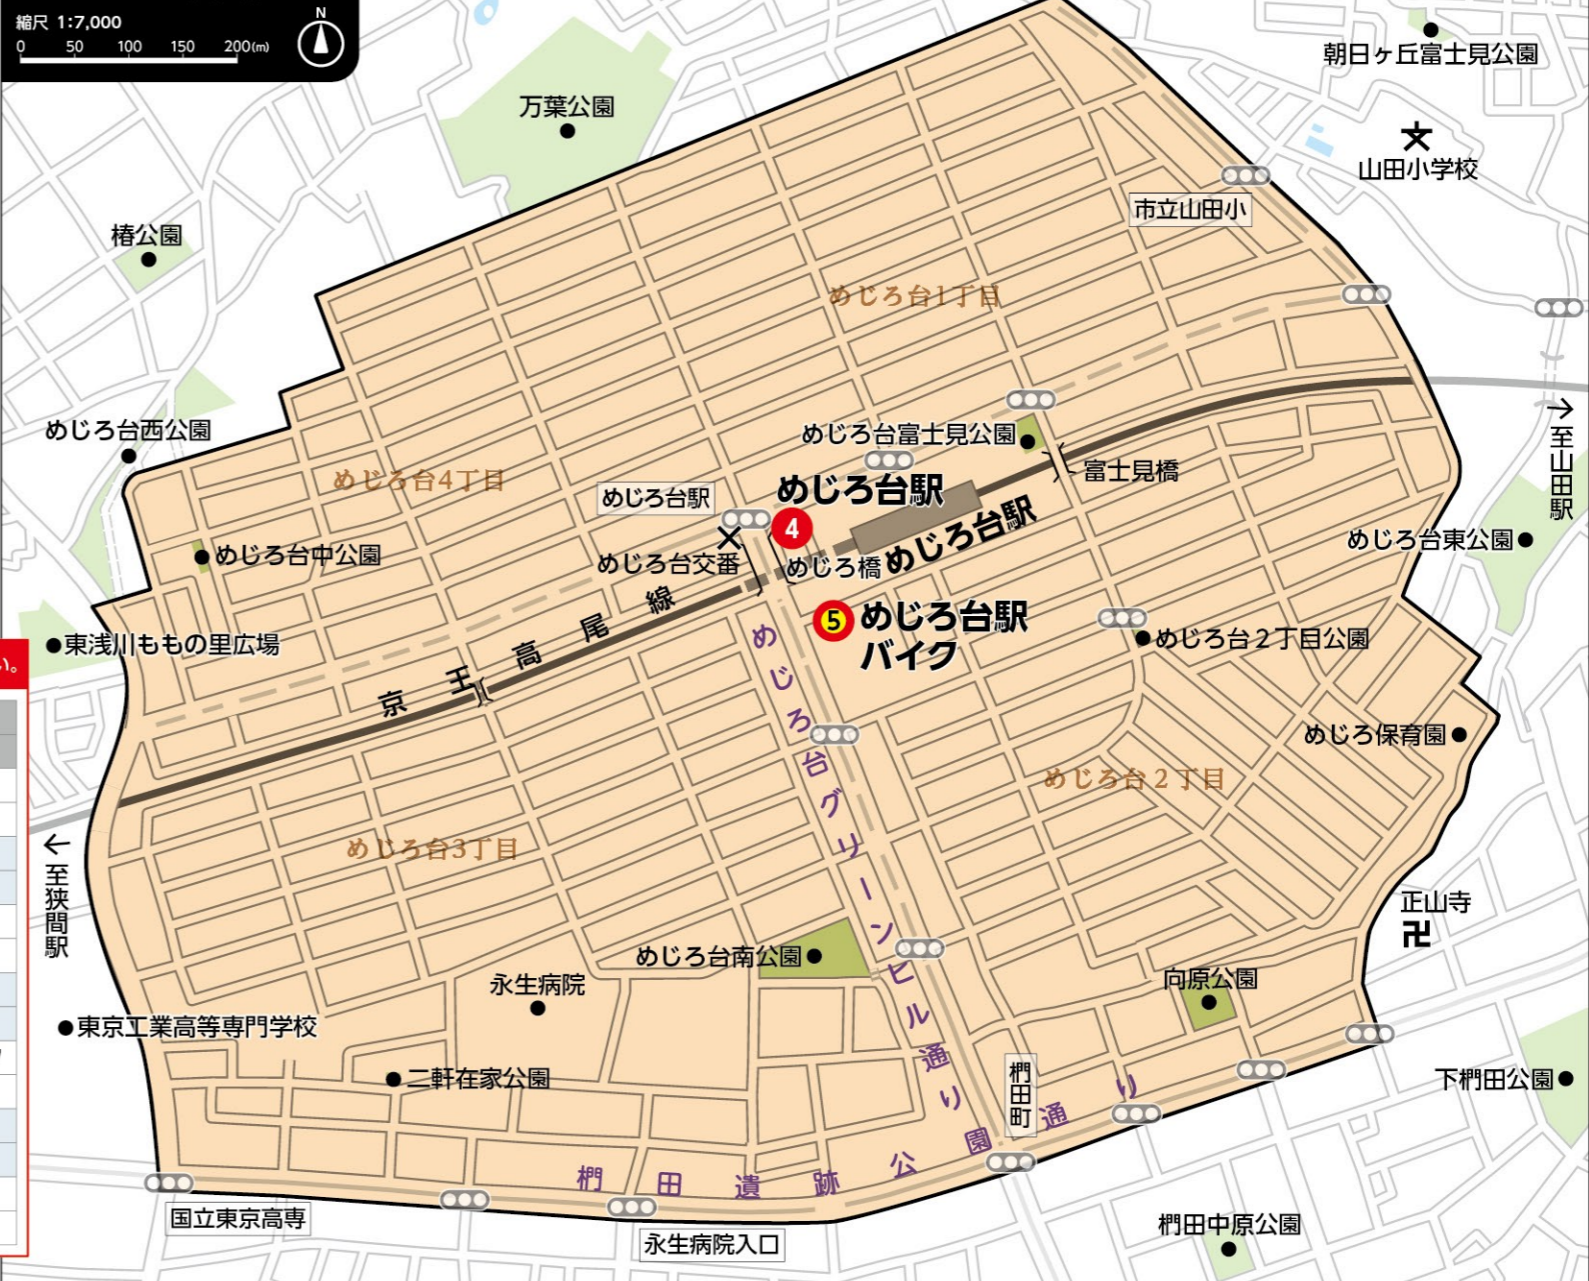

京王片倉駅周辺

狭間駅周辺

山田駅周辺

めじろ台駅周辺

- 凡例
- 放置禁止区域
 - 自転車駐車場 (自転車のみ)
 - 自転車駐車場 (バイクのみ)
 - 自転車駐車場 (自転車、バイク)
 - 自転車駐輪帯
 - 放置自転車等保管所
 - 信号のある主な交差点
 - 文 学校
 - 社 寺院
 - 天 神社
 - X 交番、警察署
 - 〒 郵便局
 - H ホテル
 - その他の施設など

7. 京王片倉駅・山田駅・めじろ台駅・狭間駅周辺

自転車駐車場 ※24時間利用可 ※空車状況や使用料詳細は運営事業者にお問い合わせください。

名称	運営事業者	所在地	電話番号	使用料	定期	一時	専用車種
① 京王片倉駅		八王子市 片倉町497-12先,497-1の内	042-620-7257	無料		○	自転車、原付
② 山田駅第1		八王子市 緑町430-1	042-620-7257	無料		○	自転車
③ 山田駅第2ミニバイク		八王子市 緑町425-1	042-620-7257	無料		○	原付
④ めじろ台駅	(公財)自転車駐車場整備センター	めじろ台1-1-3	042-668-4746	有料	○	○	自転車、原付(50CC以下)
⑤ めじろ台駅バイク	(公財)自転車駐車場整備センター	めじろ台2-1775-3	042-668-4746	有料	○	○	原付(125CC以下)、中型・大型バイク 一時利用は中型・大型バイク
⑥ 狭間駅第1		八王子市 東浅川町543-1	042-620-7257	無料		○	自転車、原付 京王高尾線 線路沿い
⑦ 狭間駅第2		八王子市 東浅川町543-1	042-620-7257	無料		○	自転車、原付 京王高尾線 線路沿い