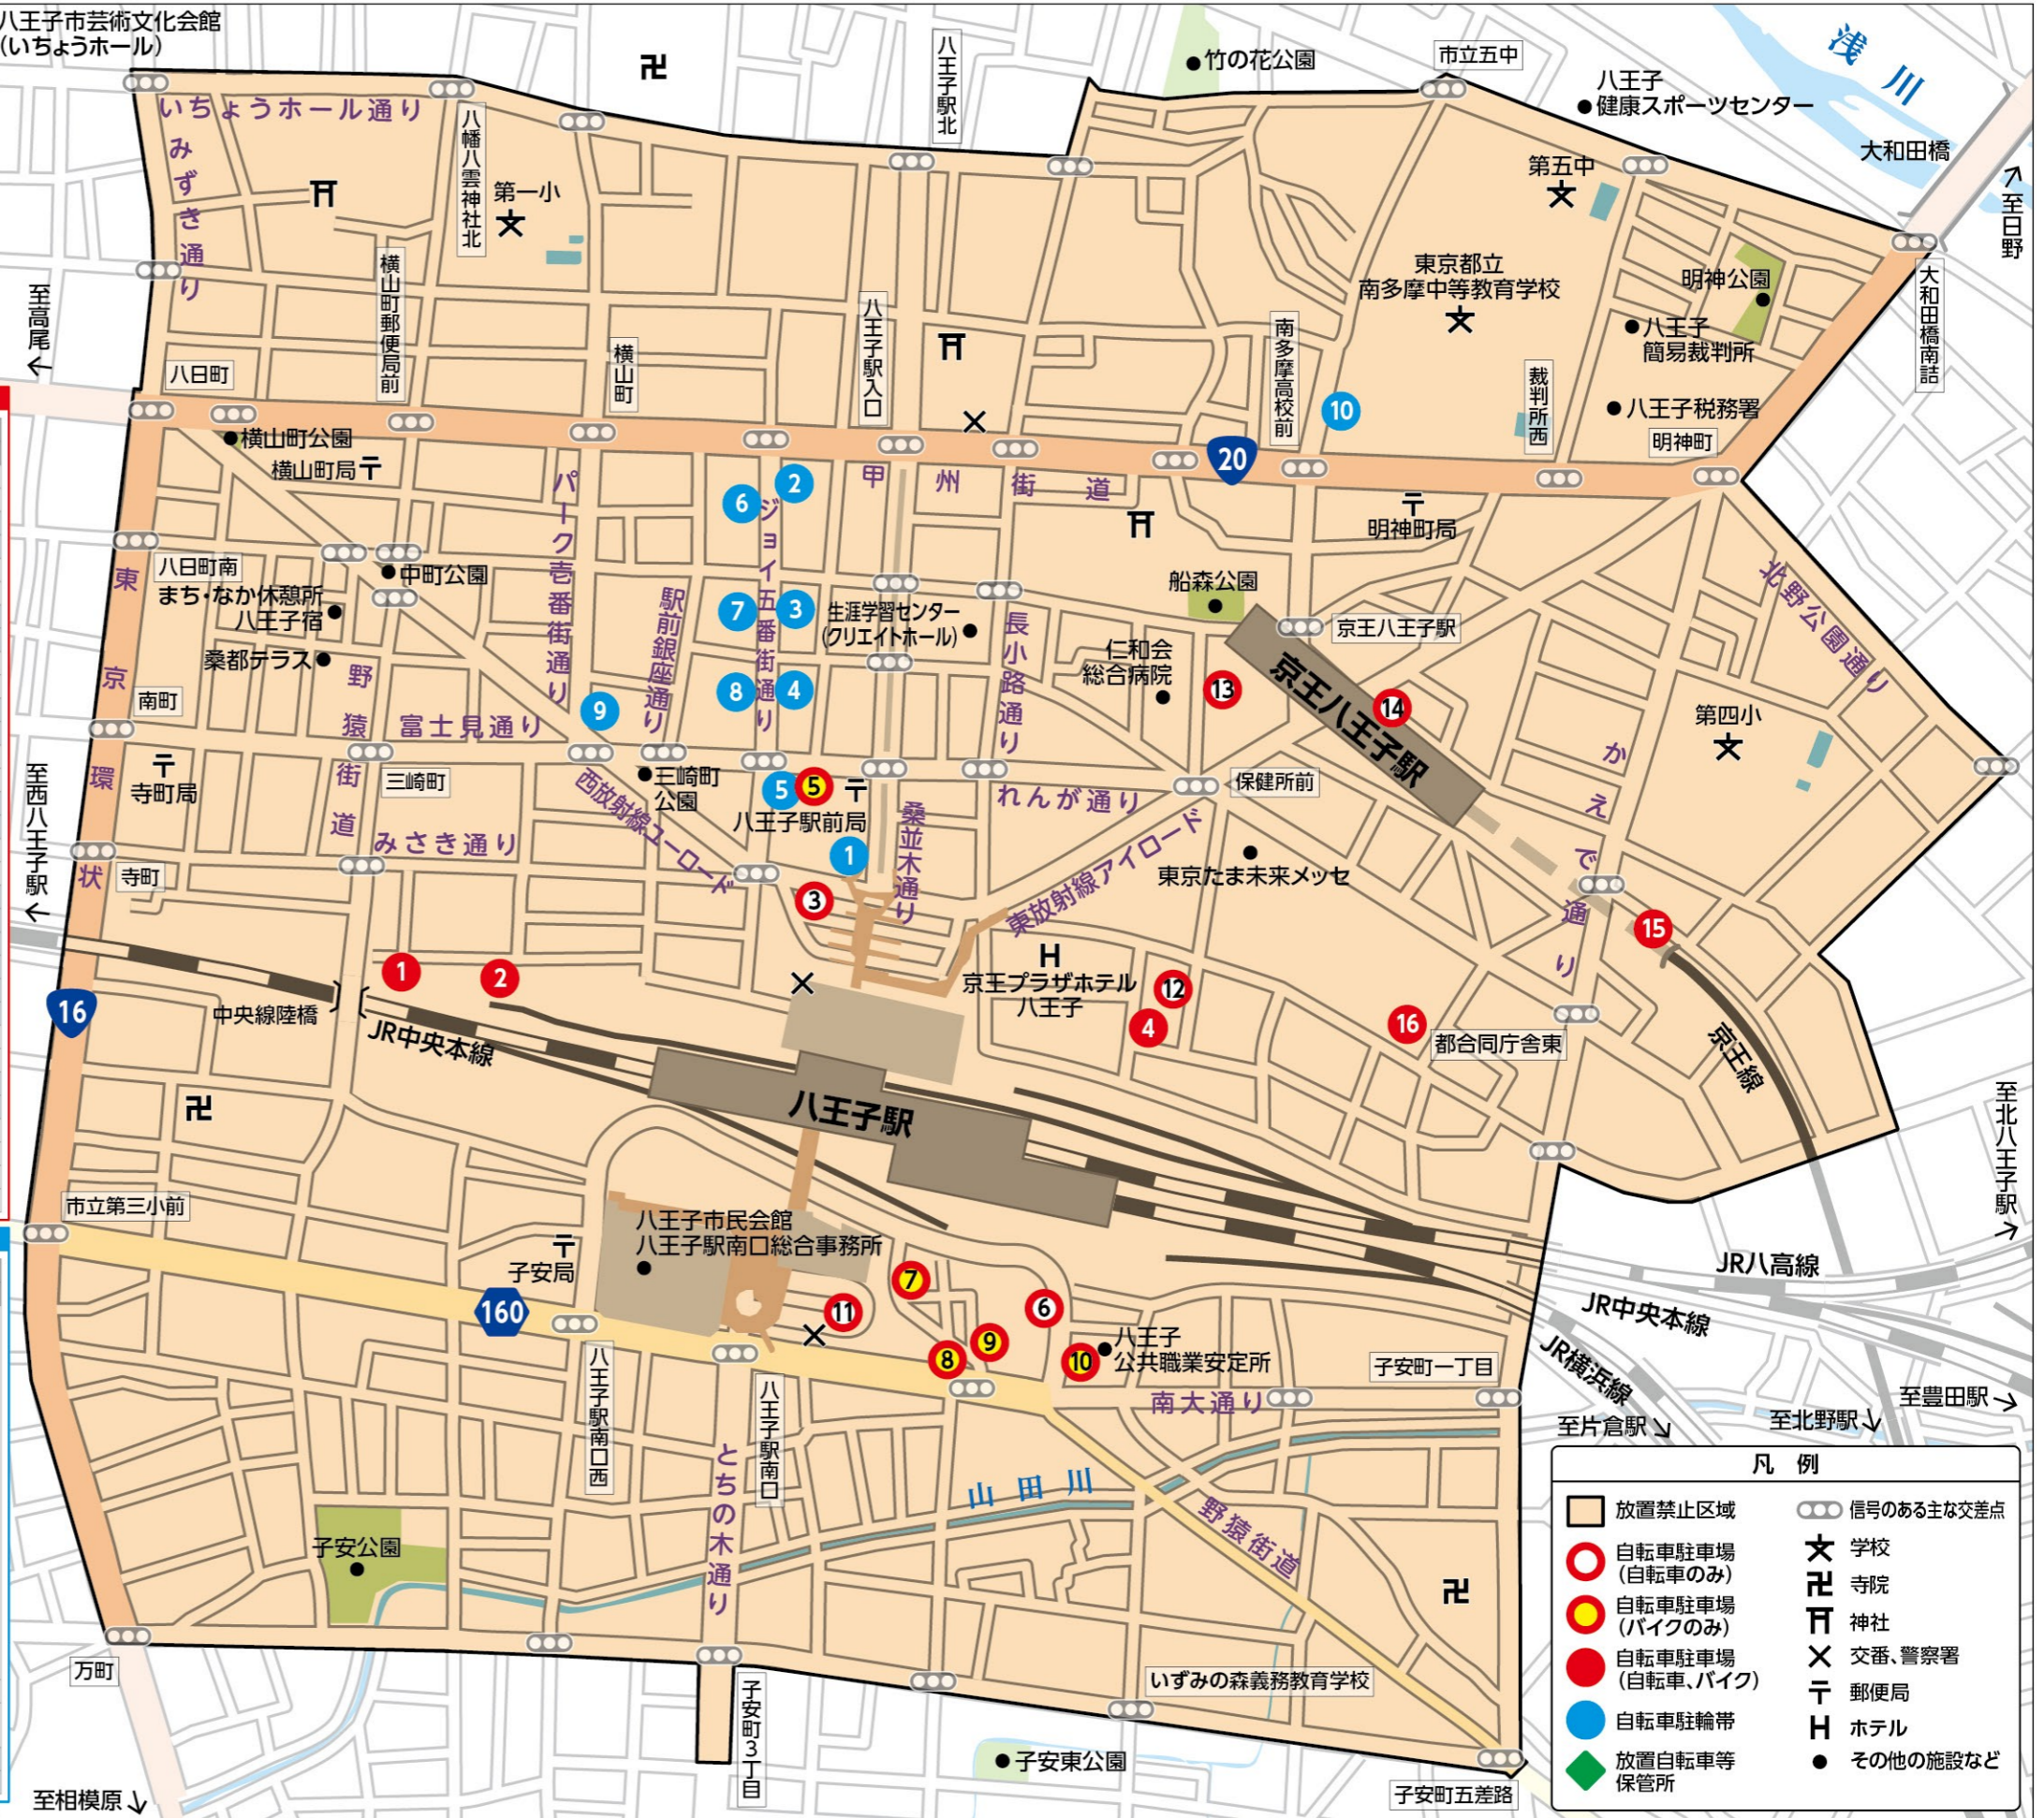

# 1. 八王子駅・京王八王子駅 周辺

縮尺 1:5,000  
0 50 100 150 200(m)

※空車状況や使用料詳細は運営事業者にお問い合わせください。

## 自転車駐車場 ※③以外24時間利用可

名称	運営事業者	所在地	電話番号	使用料	定期	一時	専用車種	施設情報
① 北口旭町	(公財)自転車駐車場整備センター	旭町4-19	042-623-5751	有料	○	○	自転車、原付(125CC以下)	一時利用2時間までは無料、一時利用は自転車のみ
② 北口旭町ミニバイク	(公財)自転車駐車場整備センター	旭町4-23	042-623-5751	有料	○	○	自転車、原付(125CC以下)	一時利用は自転車、原付(125CC以下)
③ 北口地下	(公財)自転車駐車場整備センター	旭町1-B1	042-646-1041	有料	○	○	自転車	ロータリー地下 開所時間4:00-2:00
④ 北口東	(公財)自転車駐車場整備センター	明神町3-18-3	042-644-7906	有料	○	○	自転車、原付(125CC以下)	
⑤ 旭町駐車場	東急コミュニティ連合体	旭町9番1号	042-642-1789	有料	○	○	中型・大型バイク	八王子オクトーレ地下
⑥ 南口臨時	(公財)自転車駐車場整備センター	子安町1-11-14	042-623-5751	有料	○	○	自転車	
⑦ 南口バイク	(一財)八王子市まちづくり公社	子安町1-1	042-649-1366	有料	○	○	原付(125CC以下)、中型・大型バイク	
⑧ 子安町バイク	(一財)八王子市まちづくり公社	子安町1-2	042-649-1366	有料	○	○	原付(50CC以下)	
⑨ 子安町第2バイク	(一財)八王子市まちづくり公社	子安町1-10	042-649-1366	有料	○	○	原付(125CC以下)	
⑩ 子安町第3バイク	(一財)八王子市まちづくり公社	子安町1-13-1横	042-649-1366	有料	○	○	原付(125CC以下)	
⑪ 南口地下タワー式	(一財)八王子市まちづくり公社	子安町4-7	042-649-1366	有料	○	○	自転車	南口ロータリー地下タワー収納式(6機)
⑫ 京王八王子駅南臨時	(公財)自転車駐車場整備センター	明神町3-18-10	042-644-7906	有料	○	○	自転車	
⑬ 京王八王子駅中央	(公財)自転車駐車場整備センター	明神町4-7-15	042-644-7906	有料	○	○	自転車	
⑭ 京王八王子駅中央第2	(公財)自転車駐車場整備センター	明神町3-27-1	042-644-7906	有料	○	○	自転車	
⑮ 京王八王子駅東	(公財)自転車駐車場整備センター	明神町3-6-11	042-646-9635	有料	○	○	自転車、原付(125CC以下)	一時利用は自転車、原付(50CC以下)
⑯ 京王八王子駅南臨時第2	有限会社ダイチ	明神町3-19-2	03-5306-7255	有料	○	○	自転車、原付(125CC以下)、中型・大型バイク	

## 自転車駐輪帯 ※24時間利用可

名称	運営事業者	所在地	電話番号	使用料	定期	一時	専用車種	施設情報
① 八王子駅北口駅前駐輪帯	(公財)自転車駐車場整備センター	旭町9	042-646-1041	有料	○	○	自転車	
② ジョイ五番街通り自転車駐輪帯Aブロック	(株)ピシレット	横山町145-1	0120-3566-21	有料 最初の2時間まで無料、以後2時間ごとに100円	○	○	自転車	
③ ジョイ五番街通り自転車駐輪帯Bブロック		東町10-4	0120-3566-21					
④ ジョイ五番街通り自転車駐輪帯Cブロック		東町11-2	0120-3566-21					
⑤ ジョイ五番街通り自転車駐輪帯Dブロック		旭町9-1	0120-3566-21					
⑥ ジョイ五番街通り自転車駐輪帯Eブロック		横山町5-13	0120-3566-21					
⑦ ジョイ五番街通り自転車駐輪帯Fブロック		東町13-10	0120-3566-21					
⑧ ジョイ五番街通り自転車駐輪帯Gブロック		東町12-14	0120-3566-21					
⑨ ドン・キホーテ西自転車駐輪帯		中町1-3	0120-3566-21					
⑩ 京王八王子駅北自転車駐輪帯		明神町4-20	0120-3566-21					